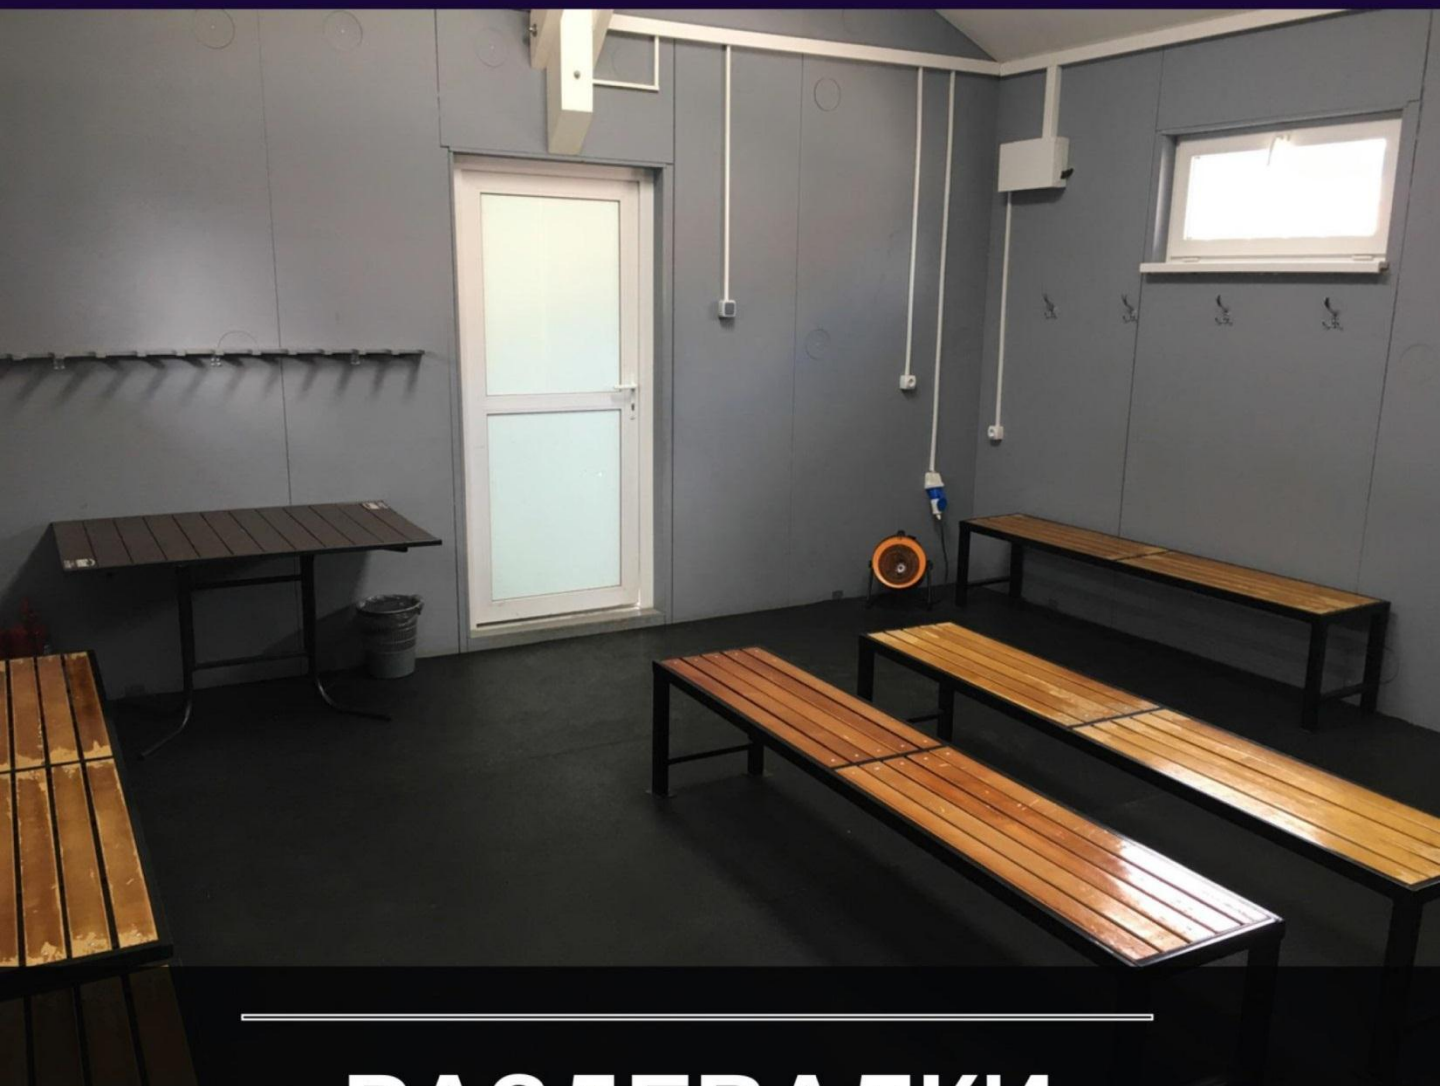

ФУТБОЛЬНОЕ ПОЛЕ

В ПАРКЕ ЛЕГЕНД

РАЗДЕВАЛКИ

Две вместительные раздевалки

Рассчитаны на 20 человек

Кулер с водой и чаем

bwin^{ru}

ЛИГА 7