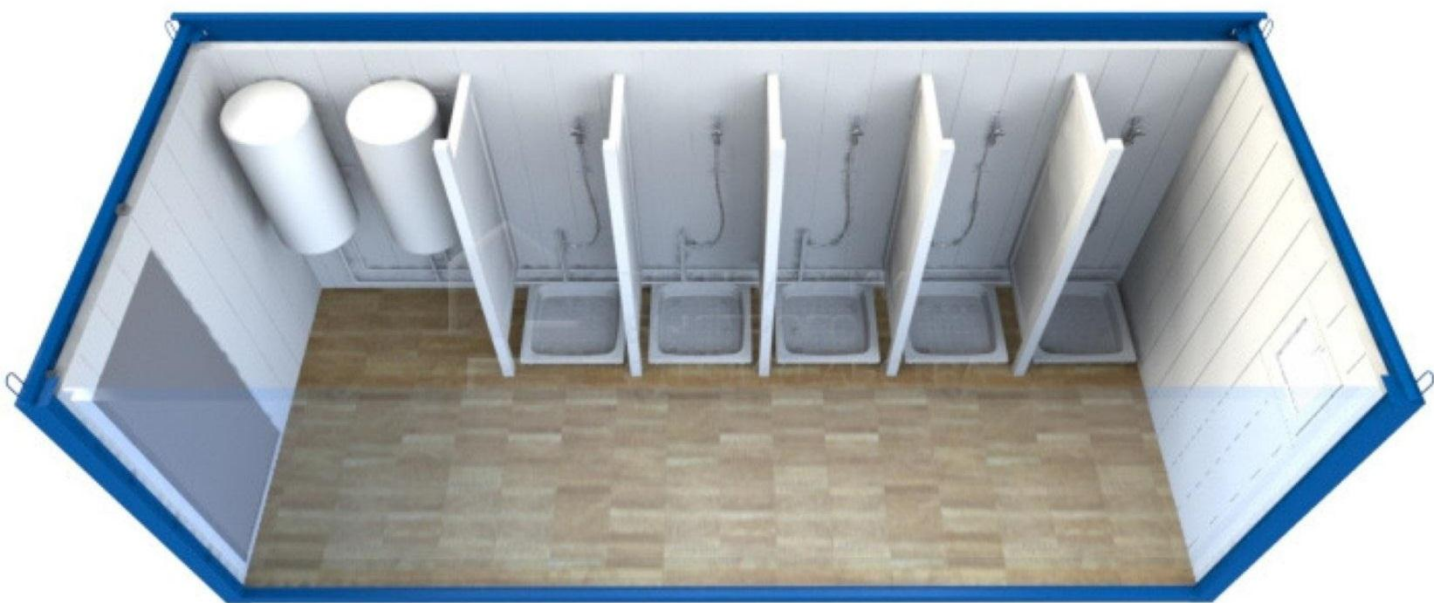

bwin^{ru}

ЛИГА 7

**ФУТБОЛЬНОЕ
ПОЛЕ**

В ПАРКЕ ЛЕГЕНД

Душевые кабины

Комфортные душевые кабины

Всегда горячая вода