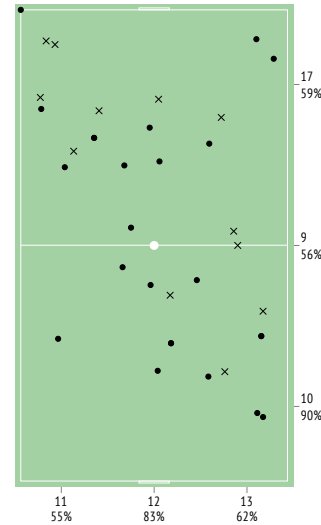

● Удачные ТТД × Неудачные ТТД

Направление передач

→ точные --- неточные

Единоборства

	●	×
30 Лихонин	-	-
18 Алборов	-	1
5 Кулагин	-	4
8 Фаустов	-	-
4 Маришин	-	-
13 Медведев	1	1
23 Лихобабенко	-	2
3 Капков	-	-
14 Ефимов	-	-
27 Харламов	-	-
22 Меркулов	-	1
Всего	1	9