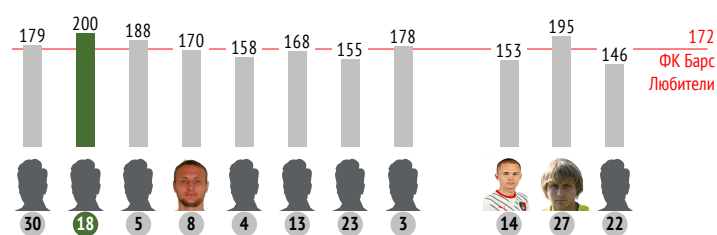

18. Сергей Алборов

	За матч	1 тайм	2 тайм
INSTAT INDEX	200	-	-
Минут на поле	51	-	-
ТТД / удачные	56 / 52 93%	40 / 36 90%	16 / 16 100%
Удары / в створ	1 / 1 100%	1 / 1 100%	-
Фолы	1	1	-
Фолы / на нем	1	1	-
ПЕРЕДАЧИ / ТОЧНЫЕ	35 / 34 97%	28 / 27 96%	7 / 7 100%
подготовительные / точные	14 / 14 100%	11 / 11 100%	3 / 3 100%
конструктивные / точные	21 / 20 95%	17 / 16 94%	4 / 4 100%
острые / точные	-	-	-
вперед / точные	28 / 27 96%	-	-
назад / точные	7 / 7 100%	-	-
вправо / точные	15 / 15 100%	-	-
влево / точные	20 / 19 95%	-	-
в штрафную / точные	-	-	-
навесы / точные	-	-	-
длинные / точные	4 / 3 75%	-	-
ЕДИНОБОРСТВА / ВЫИГРАННЫЕ	7 / 6 86%	3 / 2 67%	4 / 4 100%
в обороне / выигранные	6 / 5 83%	3 / 2 67%	3 / 3 100%
в атаке / выигранные	1 / 1 100%	-	1 / 1 100%
вверх / выигранные	2 / 2 100%	1 / 1 100%	1 / 1 100%
отборы / удачные	1 / 1 100%	1 / 1 100%	-
обводки / удачные	-	-	-
Перехваты / на чужой половине	4 / 0	1 / 0	3 / 0
Подборы / на чужой половине	4 / 0	2 / 0	2 / 0
Потери мяча / на своей половине	1 / 1	1 / 1	-
Овладения / на чужой половине	4 / 0	3 / 0	1 / 0

INSTAT INDEX ИГРОКА В СРАВНЕНИИ С КОМАНДОЙ