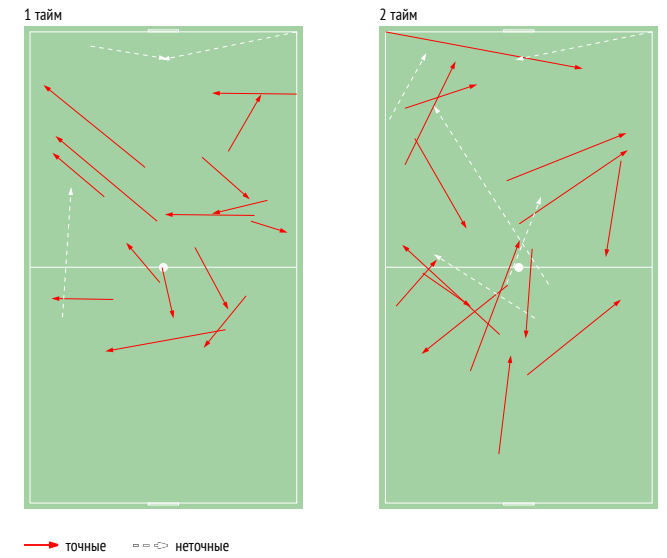

Направление передач