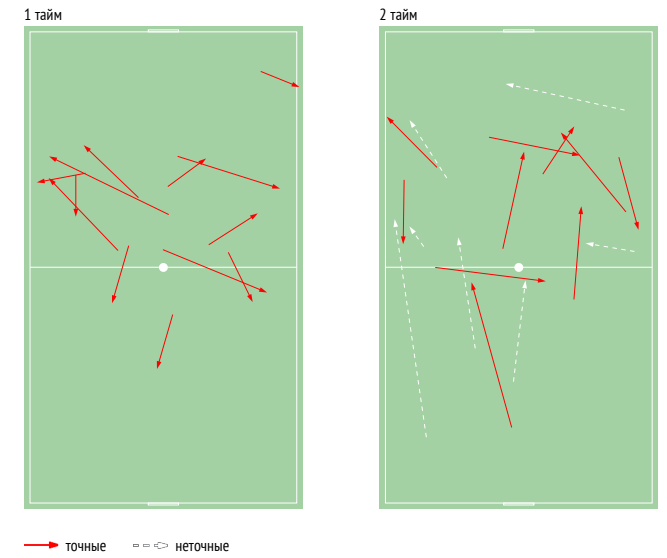

Направление передач