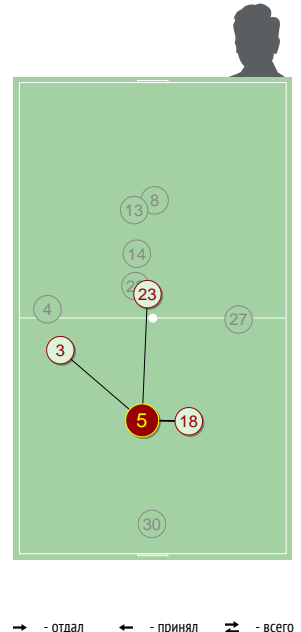

→ - отдал   ← - принял   ↔ - всего