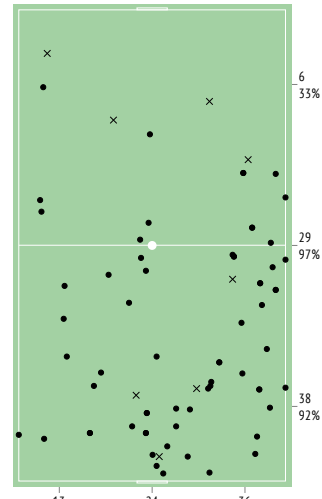

76. Константин Кадеев

	За матч	1 тайм	2 тайм
INSTAT INDEX	152	-	-
Минут на поле	51	-	-
ТТД / удачные	73 / 58 79%	23 / 18 78%	50 / 40 80%
Удары / в створ	3 / 0 0%	-	3 / 0 0%
Фолы	-	-	-
Фолы / на нем	1	1	-

ПЕРЕДАЧИ / ТОЧНЫЕ	43 / 36 84%	11 / 9 82%	32 / 27 84%
подготовительные / точные	9 / 9 100%	1 / 1 100%	8 / 8 100%
конструктивные / точные	34 / 27 79%	10 / 8 80%	24 / 19 79%
острые / точные	-	-	-

вперед / точные	33 / 26 79%	-	-
назад / точные	10 / 10 100%	-	-
вправо / точные	17 / 12 71%	-	-
влево / точные	26 / 24 92%	-	-

в штрафную / точные	-	-	-
навесы / точные	2 / 0 0%	-	2 / 0 0%
длинные / точные	6 / 5 83%	-	-

ЕДИНОБОРСТВА / ВЫИГРАННЫЕ	10 / 6 60%	5 / 3 60%	5 / 3 60%
в обороне / выигранные	10 / 6 60%	5 / 3 60%	5 / 3 60%
в атаке / выигранные	-	-	-

вверху / выигранные	5 / 3 60%	2 / 2 100%	3 / 1 33%
отборы / удачные	2 / 2 100%	-	2 / 2 100%
обводки / удачные	-	-	-

Перехваты / на чужой половине	6 / 0	4 / 0	2 / 0
Подборы / на чужой половине	9 / 2	2 / 0	7 / 2

Потери мяча / на своей половине	1 / 0	-	1 / 0
Овладения / на чужой половине	6 / 0	2 / 0	4 / 0

INSTAT INDEX ИГРОКА В СРАВНЕНИИ С КОМАНДОЙ

Точки действий игрока

● Действия игрока
[grey area] Действия команды

● InStat Index игрока по состоянию на каждые 5 минут
[grey area] InStat Index команды по состоянию на каждые 5 минут

Направление передач

→ точные   - - - неточные

Единоборства

	●	×
30 Лихонин	-	-
18 Алборов	-	-
5 Кулагин	-	-
8 Фаустов	1	-
4 Маришин	-	-
13 Медведев	5	4
23 Лихобабенко	-	-
3 Капков	-	-
14 Ефимов	-	-
27 Харламов	-	-
22 Меркулов	-	-
Всего	6	4

Распределение передач

	→	←	⇄
26 Широков	5	6	11
5 Елкин	4	2	6
33 Шамшетдинов	4	5	9
27 Мишин	-	2	2
31 Шестаков	4	6	10
78 Ершов	1	-	1
9 Григорян	5	-	5
77 Воронцов	1	1	2
21 Мягков	9	4	13
22 Лapidус	1	-	1
10 Кутузов	2	2	4
Всего	36	28	64

→ - отдал   ← - принял   ⇄ - всего