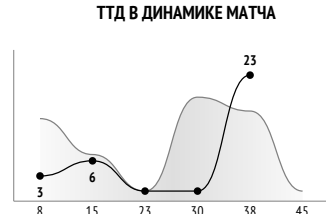

Точки действий игрока

● Действия игрока
○ Действия команды