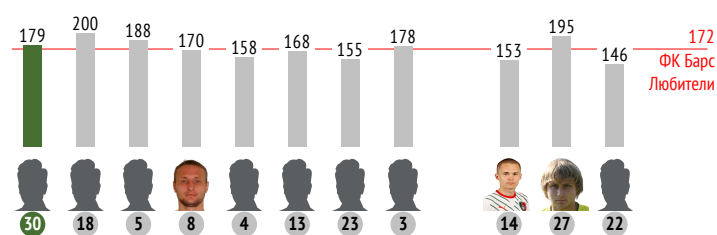

InStat

14.05.2017

ФК Барс Любители 2-0 Портер Москва Любители

30. Сергей Лихонин

	За матч	1 тайм	2 тайм
INSTAT INDEX	179	-	-
Минут на поле	51	-	-
ТТД / удачные	34 / 27 79%	15 / 14 93%	19 / 13 68%
Удары / в створ	-	-	-
Фолы	-	-	-
Фолы / на нем	2	-	2
ПЕРЕДАЧИ / ТОЧНЫЕ	22 / 19 86%	11 / 10 91%	11 / 9 82%
подготовительные / точные	7 / 7 100%	7 / 7 100%	-
конструктивные / точные	15 / 12 80%	4 / 3 75%	11 / 9 82%
острые / точные	-	-	-
вперед / точные	22 / 19 86%	-	-
назад / точные	-	-	-
вправо / точные	7 / 6 86%	-	-
влево / точные	15 / 13 87%	-	-
в штрафную / точные	-	-	-
навесы / точные	-	-	-
длинные / точные	9 / 6 67%	-	-
ЕДИНОБОРСТВА / ВЫИГРАННЫЕ	4 / 4 100%	2 / 2 100%	2 / 2 100%
в обороне / выигранные	4 / 4 100%	2 / 2 100%	2 / 2 100%
в атаке / выигранные	-	-	-
вверх / выигранные	3 / 3 100%	2 / 2 100%	1 / 1 100%
отборы / удачные	-	-	-
обводки / удачные	-	-	-
Перехваты / на чужой половине	-	-	-
Подборы / на чужой половине	3 / 0	2 / 0	1 / 0
Потери мяча / на своей половине	1 / 0	-	1 / 0
Овладения / на чужой половине	2 / 0	1 / 0	1 / 0

INSTAT INDEX ИГРОКА В СРАВНЕНИИ С КОМАНДОЙ

Точки действий игрока

Направление передач

Единоборства

	●	×
26 Широков	-	-
5 Елкин	1	-
76 Кадеев	-	-
33 Шамшетдинов	1	-
27 Мишин	-	-
31 Шестаков	-	-
78 Ершов	-	-
9 Григорян	2	-
77 Воронцов	-	-
21 Мягков	-	-
22 Липидус	-	-
10 Кузузов	-	-
Всего	4	-