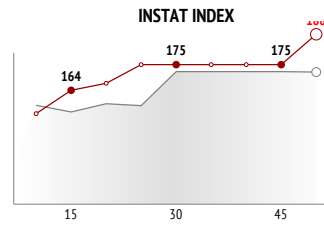

Распределение передач

	→	←	↔
30 Лихонин	2	2	4
5 Кулагин	5	7	12
8 Фаустов	3	-	3
4 Маришин	1	-	1
13 Медведев	2	-	2
23 Лихобабенко	4	2	6
3 Капков	5	6	11
14 Ефимов	-	-	-
27 Харламов	10	10	20
22 Меркулов	2	2	4
Всего	34	29	63

5. Антон Кулагин

	За матч	1 тайм	2 тайм
INSTAT INDEX	188	-	-
Минут на поле	51	-	-
ТТД / удачные	63 / 50 79%	37 / 30 81%	26 / 20 77%
Удары / в створ	-	-	-
Фолы	2	2	-
Фолы / на нем	1	1	-
ПЕРЕДАЧИ / ТОЧНЫЕ	30 / 27 90%	21 / 20 95%	9 / 7 78%
подготовительные / точные	14 / 14 100%	14 / 14 100%	-
конструктивные / точные	16 / 13 81%	7 / 6 86%	9 / 7 78%
острые / точные	-	-	-
вперед / точные	23 / 21 91%	-	-
назад / точные	7 / 6 86%	-	-
вправо / точные	14 / 13 93%	-	-
влево / точные	16 / 14 88%	-	-
в штрафную / точные	-	-	-
навесы / точные	-	-	-
длинные / точные	4 / 2 50%	-	-
ЕДИНОБОРСТВА / ВЫИГРАННЫЕ	23 / 16 70%	10 / 7 70%	13 / 9 69%
в обороне / выигранные	22 / 15 68%	9 / 6 67%	13 / 9 69%
в атаке / выигранные	1 / 1 100%	1 / 1 100%	-
вверх / выигранные	13 / 8 62%	3 / 2 67%	10 / 6 60%
отборы / удачные	4 / 3 75%	3 / 2 67%	1 / 1 100%
обводки / удачные	-	-	-
Перехваты / на чужой половине	4 / 0	1 / 0	3 / 0
Подборы / на чужой половине	3 / 2	2 / 1	1 / 1
Потери мяча / на своей половине	2 / 0	-	2 / 0
Овладения / на чужой половине	6 / 0	3 / 0	3 / 0

INSTAT INDEX ИГРОКА В СРАВНЕНИИ С КОМАНДОЙ

Точки действий игрока

● Действия игрока
— Действия команды

● InStat Index игрока по состоянию на каждые 5 минут
— InStat Index команды по состоянию на каждые 5 минут