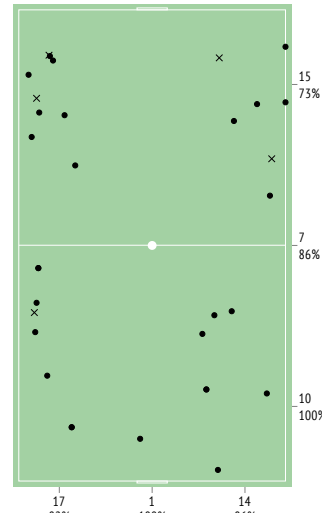

● Удачные ТТД × Неудачные ТТД