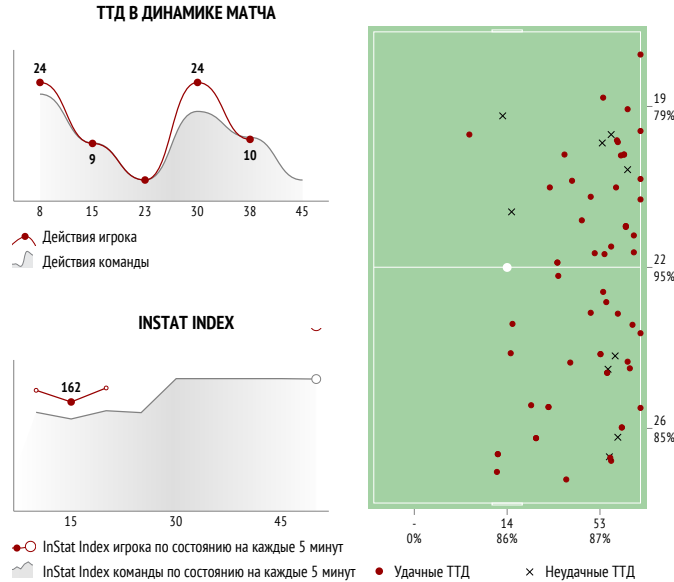

INSTAT INDEX ИГРОКА В СРАВНЕНИИ С КОМАНДОЙ

27. Сергей Харламов

	За матч	1 тайм	2 тайм
INSTAT INDEX	195	-	-
Минут на поле	42	-	-
ТТД / удачные	67 / 49 73%	33 / 27 82%	34 / 22 65%
Удары / в створ	4 / 2 50%	2 / 1 50%	2 / 1 50%
Фолы	2	-	2
Фолы / на нем	-	-	-
ПЕРЕДАЧИ / ТОЧНЫЕ	41 / 34 83%	24 / 20 83%	17 / 14 82%
подготовительные / точные	14 / 14 100%	10 / 10 100%	4 / 4 100%
конструктивные / точные	24 / 18 75%	12 / 9 75%	12 / 9 75%
острые / точные	3 / 2 67%	-	-
вперед / точные	24 / 19 79%	-	-
назад / точные	17 / 15 88%	-	-
вправо / точные	5 / 5 100%	-	-
влево / точные	36 / 29 81%	-	-
в штрафную / точные	-	-	-
навесы / точные	2 / 1 50%	2 / 1 50%	-
длинные / точные	8 / 8 100%	-	-
ЕДИНОБОРСТВА / ВЫИГРАННЫЕ	7 / 1 14%	1 / 0 0%	6 / 1 17%
в обороне / выигранные	6 / 1 17%	1 / 0 0%	5 / 1 20%
в атаке / выигранные	1 / 0 0%	-	1 / 0 0%
вверх / выигранные	2 / 1 50%	-	2 / 1 50%
отборы / удачные	2 / 0 0%	-	2 / 0 0%
обводки / удачные	-	-	-
Перехваты / на чужой половине	4 / 0	1 / 0	3 / 0
Подборы / на чужой половине	7 / 2	4 / 1	3 / 1
Потери мяча / на своей половине	3 / 1	2 / 1	1 / 0
Овладевания / на чужой половине	6 / 2	2 / 0	4 / 2

Точки действий игрока

Направление передач

Единоборства

	●	×
26 Широков	-	-
5 Елкин	-	2
76 Кадеев	-	-
33 Шамшетдинов	-	-
27 Мишин	-	-
31 Шестаков	1	-
78 Ершов	-	-
9 Григорян	-	1
77 Воронцов	-	1
21 Мягков	-	-
22 Лапидус	-	-
10 Кузюв	-	2
Всего	1	6