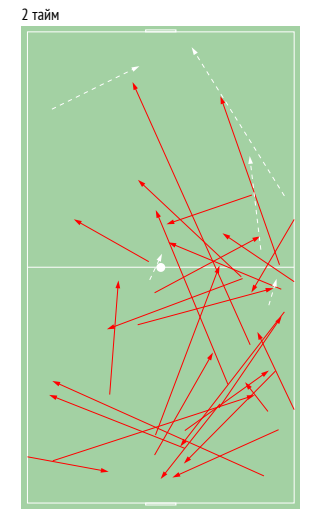

Направление передач