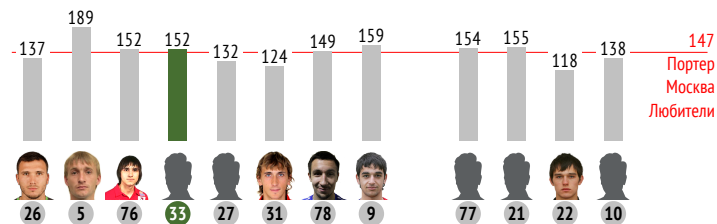

33. Рамис Шамшетдинов

	За матч	1 тайм	2 тайм
INSTAT INDEX	152	-	-
Минут на поле	51	-	-
ТТД / удачные	78 / 57 73%	37 / 29 78%	41 / 28 68%
Удары / в створ	-	-	-
Фолы	3	-	3
Фолы / на нем	1	1	-
ПЕРЕДАЧИ / ТОЧНЫЕ	48 / 39 81%	22 / 18 82%	26 / 21 81%
подготовительные / точные	9 / 9 100%	5 / 5 100%	4 / 4 100%
конструктивные / точные	39 / 30 77%	17 / 13 76%	22 / 17 77%
острые / точные	-	-	-
вперед / точные	41 / 32 78%	-	-
назад / точные	7 / 7 100%	-	-
вправо / точные	20 / 16 80%	-	-
влево / точные	28 / 23 82%	-	-
в штрафную / точные	-	-	-
навесы / точные	-	-	-
длинные / точные	12 / 9 75%	-	-
ЕДИНОБОРСТВА / ВЫИГРАННЫЕ	14 / 6 43%	5 / 2 40%	9 / 4 44%
в обороне / выигранные	9 / 5 56%	2 / 1 50%	7 / 4 57%
в атаке / выигранные	5 / 1 20%	3 / 1 33%	2 / 0 0%
вверх / выигранные	4 / 2 50%	-	4 / 2 50%
отборы / удачные	1 / 1 100%	-	1 / 1 100%
обводки / удачные	2 / 0 0%	2 / 0 0%	-
Перехваты / на чужой половине	3 / 0	2 / 0	1 / 0
Подборы / на чужой половине	8 / 1	6 / 0	2 / 1
Потери мяча / на своей половине	5 / 1	2 / 0	3 / 1
Овладения / на чужой половине	7 / 0	4 / 0	3 / 0

INSTAT INDEX ИГРОКА В СРАВНЕНИИ С КОМАНДОЙ