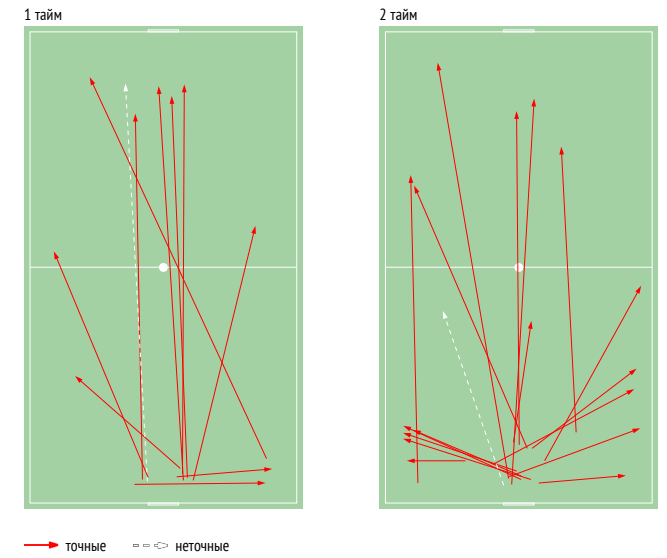

26. Алексей Широков

	За матч	1 тайм	2 тайм
INSTAT INDEX	137	-	-
Минут на поле	51	-	-
ТТД / удачные	44 / 38 86%	19 / 16 84%	25 / 22 88%
Удары / в створ	-	-	-
Фолы	-	-	-
Фолы / на нем	-	-	-
ПЕРЕДАЧИ / ТОЧНЫЕ	29 / 27 93%	11 / 10 91%	18 / 17 94%
подготовительные / точные	12 / 12 100%	3 / 3 100%	9 / 9 100%
конструктивные / точные	17 / 15 88%	8 / 7 88%	9 / 8 89%
острые / точные	-	-	-
вперед / точные	29 / 27 93%	-	-
назад / точные	-	-	-
вправо / точные	13 / 13 100%	-	-
влево / точные	16 / 14 88%	-	-
в штрафную / точные	-	-	-
навесы / точные	-	-	-
длинные / точные	16 / 14 88%	-	-
ЕДИНОБОРСТВА / ВЫИГРАННЫЕ	-	-	-
в обороне / выигранные	-	-	-
в атаке / выигранные	-	-	-
вверх / выигранные	-	-	-
отборы / удачные	-	-	-
обводки / удачные	-	-	-
Перехваты / на чужой половине	3 / 0	2 / 0	1 / 0
Подборы / на чужой половине	5 / 0	2 / 0	3 / 0
Потери мяча / на своей половине	1 / 1	-	1 / 1
Овладения / на чужой половине	4 / 0	2 / 0	2 / 0

INSTAT INDEX ИГРОКА В СРАВНЕНИИ С КОМАНДОЙ

Точки действий игрока

Направление передач

Единоборства

	●	×
30 Лихонин	-	-
18 Алборов	-	-
5 Кулагин	-	-
8 Фаустов	-	-
4 Маришин	-	-
13 Медведев	-	-
23 Лихобабенко	-	-
3 Капков	-	-
14 Ефимов	-	-
27 Харламов	-	-
22 Меркулов	-	-
Всего	-	-