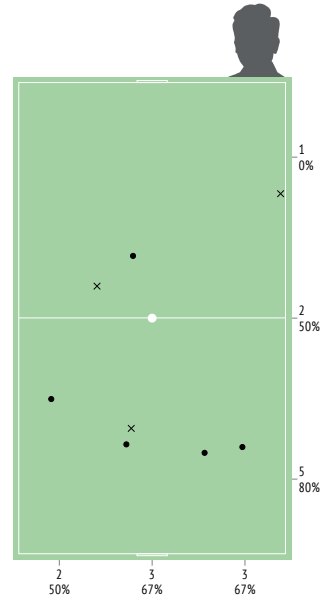

● - выиграл   × - проиграл