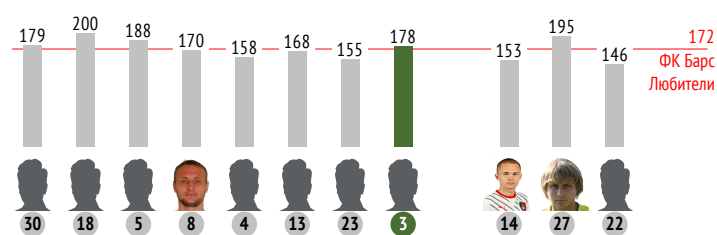

3. Виктор Капков

	За матч	1 тайм	2 тайм
INSTAT INDEX	178	-	-
Минут на поле	33	-	-
ТТД / удачные	53 / 40 75%	28 / 23 82%	25 / 17 68%
Удары / в створ	-	-	-
Фолы	1	1	-
Фолы / на нем	1	-	1
ПЕРЕДАЧИ / ТОЧНЫЕ	36 / 29 81%	21 / 19 90%	15 / 10 67%
подготовительные / точные	13 / 13 100%	11 / 11 100%	2 / 2 100%
конструктивные / точные	19 / 13 68%	7 / 5 71%	12 / 8 67%
острые / точные	4 / 3 75%	-	-
вперед / точные	19 / 13 68%	-	-
назад / точные	17 / 16 94%	-	-
вправо / точные	27 / 22 81%	-	-
влево / точные	9 / 7 78%	-	-
в штрафную / точные	-	-	-
навесы / точные	4 / 2 50%	3 / 2 67%	1 / 0 0%
длинные / точные	3 / 3 100%	-	-
ЕДИНОБОРСТВА / ВЫИГРАННЫЕ	6 / 2 33%	2 / 0 0%	4 / 2 50%
в обороне / выигранные	4 / 2 50%	2 / 0 0%	2 / 2 100%
в атаке / выигранные	2 / 0 0%	-	2 / 0 0%
вверх / выигранные	-	-	-
отборы / удачные	2 / 1 50%	1 / 0 0%	1 / 1 100%
обводки / удачные	1 / 0 0%	-	1 / 0 0%
Перехваты / на чужой половине	1 / 0	-	1 / 0
Подборы / на чужой половине	4 / 0	3 / 0	1 / 0
Потери мяча / на своей половине	4 / 1	1 / 0	3 / 1
Овладения / на чужой половине	4 / 0	2 / 0	2 / 0

INSTAT INDEX ИГРОКА В СРАВНЕНИИ С КОМАНДОЙ