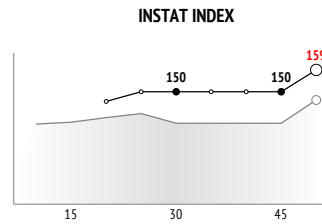

INSTAT INDEX ИГРОКА В СРАВНЕНИИ С КОМАНДОЙ

Точки действий игрока

● Действия игрока
○ Действия команды

● InStat Index игрока по состоянию на каждые 5 минут
○ InStat Index команды по состоянию на каждые 5 минут