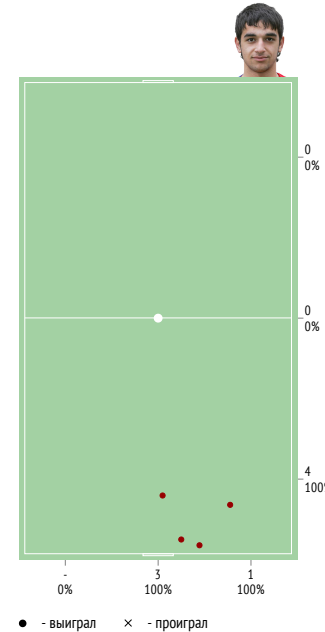

INSTAT INDEX ИГРОКА В СРАВНЕНИИ С КОМАНДОЙ

Точки действий игрока

Направление передач

Единоборства

	●	×
26 Широков	-	-
5 Елкин	1	-
76 Кадеев	-	-
33 Шамшетдинов	1	-
27 Мишин	-	-
31 Шестаков	-	-
78 Ершов	-	-
9 Григорян	2	-
77 Воронцов	-	-
21 Мягков	-	-
22 Липидус	-	-
10 Кузузов	-	-
Всего	4	-