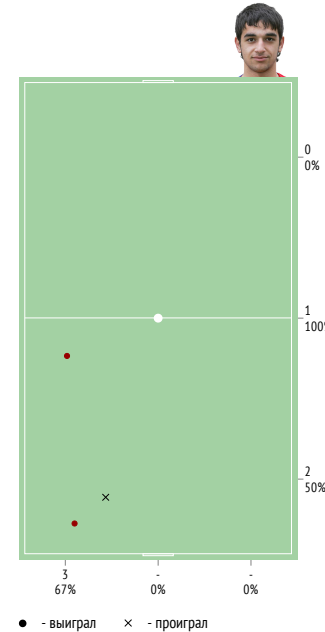

4. Евгений Маришин

	За матч	1 тайм	2 тайм
INSTAT INDEX	158	-	-
Минут на поле	26	-	-
ТТД / удачные	33 / 24 73%	22 / 16 73%	11 / 8 73%
Удары / в створ	1 / 0 0%	1 / 0 0%	-
Фолы	-	-	-
Фолы / на нем	2	1	1
ПЕРЕДАЧИ / ТОЧНЫЕ	23 / 18 78%	17 / 14 82%	6 / 4 67%
подготовительные / точные	3 / 3 100%	3 / 3 100%	-
конструктивные / точные	20 / 15 75%	14 / 11 79%	6 / 4 67%
острые / точные	-	-	-
вперед / точные	19 / 15 79%	-	-
назад / точные	4 / 3 75%	-	-
вправо / точные	22 / 18 82%	-	-
влево / точные	1 / 0 0%	-	-
в штрафную / точные	-	-	-
навесы / точные	1 / 0 0%	1 / 0 0%	-
длинные / точные	7 / 5 71%	-	-
ЕДИНОБОРСТВА / ВЫИГРАННЫЕ	3 / 2 67%	2 / 1 50%	1 / 1 100%
в обороне / выигранные	3 / 2 67%	2 / 1 50%	1 / 1 100%
в атаке / выигранные	-	-	-
вверх / выигранные	2 / 2 100%	1 / 1 100%	1 / 1 100%
отборы / удачные	-	-	-
обводки / удачные	-	-	-
Перехваты / на чужой половине	-	-	-
Подборы / на чужой половине	4 / 1	1 / 1	3 / 0
Потери мяча / на своей половине	-	-	-
Овладения / на чужой половине	3 / 0	-	3 / 0

Точки действий игрока

Единоборства

	●	×
26 Широков	-	-
5 Елкин	-	-
76 Кадеев	-	-
33 Шамшетдинов	1	-
27 Мишин	-	-
31 Шестаков	-	-
78 Ершов	-	-
9 Григорян	1	1
77 Воронцов	-	-
21 Мягков	-	-
22 Липидус	-	-
10 Кузузов	-	-
Всего	2	1