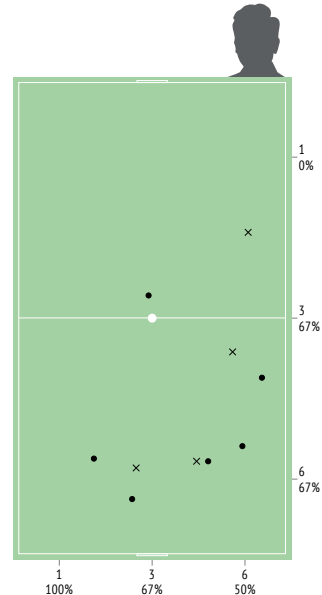

● InStat Index игрока по состоянию на каждые 5 минут
 [grey area] InStat Index команды по состоянию на каждые 5 минут

Направление передач

→ точные - - - неточные

Единоборства

	●	×
30 Лихонин	-	-
18 Алборов	-	-
5 Кулагин	-	-
8 Фаустов	1	-
4 Маришин	-	-
13 Медведев	5	4
23 Лихобабенко	-	-
3 Капков	-	-
14 Ефимов	-	-
27 Харламов	-	-
22 Меркулов	-	-
Всего	6	4