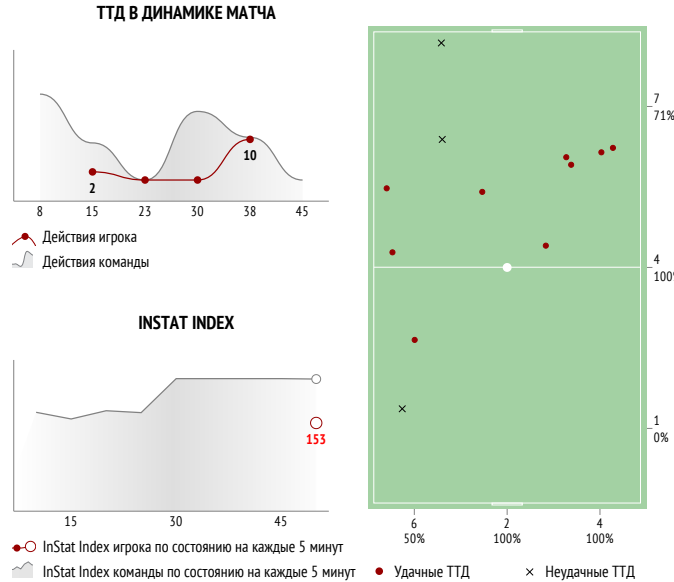

14. Станислав Ефимов

	За матч	1 тайм	2 тайм
INSTAT INDEX	153	-	-
Минут на поле	9	-	-
ТТД / удачные	12 / 8 67%	2 / 2 100%	10 / 6 60%
Удары / в створ	-	-	-
Фолы	-	-	-
Фолы / на нем	-	-	-
ПЕРЕДАЧИ / ТОЧНЫЕ	4 / 4 100%	1 / 1 100%	3 / 3 100%
подготовительные / точные	-	-	-
конструктивные / точные	4 / 4 100%	1 / 1 100%	3 / 3 100%
острые / точные	-	-	-
вперед / точные	1 / 1 100%	-	-
назад / точные	3 / 3 100%	-	-
вправо / точные	4 / 4 100%	-	-
влево / точные	-	-	-
в штрафную / точные	-	-	-
навесы / точные	-	-	-
длинные / точные	-	-	-
ЕДИНОБОРСТВА / ВЫИГРАННЫЕ	3 / 0 0%	-	3 / 0 0%
в обороне / выигранные	1 / 0 0%	-	1 / 0 0%
в атаке / выигранные	2 / 0 0%	-	2 / 0 0%
вверх / выигранные	1 / 0 0%	-	1 / 0 0%
отборы / удачные	1 / 0 0%	-	1 / 0 0%
обводки / удачные	1 / 0 0%	-	1 / 0 0%
Перехваты / на чужой половине	1 / 1	-	1 / 1
Подборы / на чужой половине	2 / 2	1 / 1	1 / 1
Потери мяча / на своей половине	-	-	-
Овладения / на чужой половине	-	-	-

Точки действий игрока