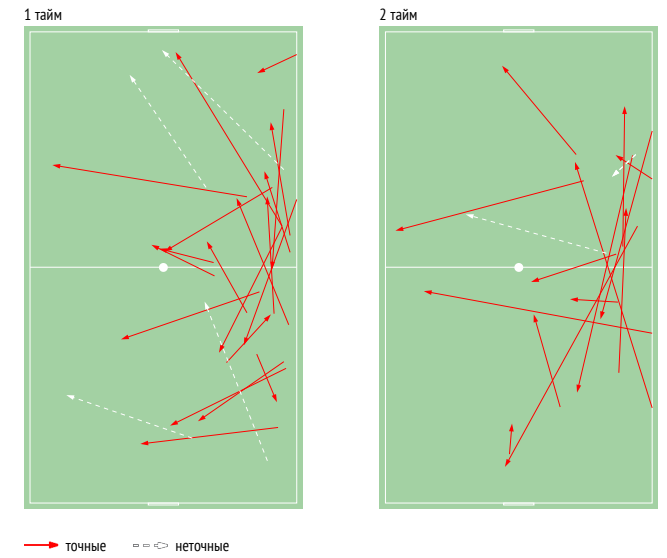

Направление передач