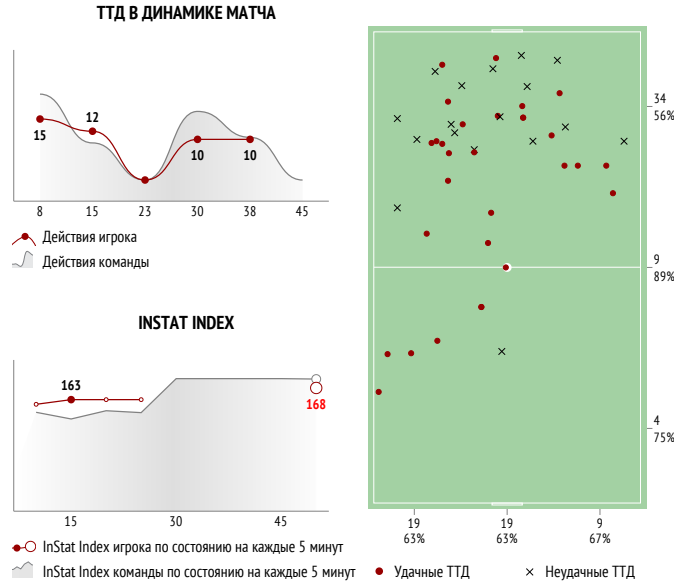

Точки действий игрока