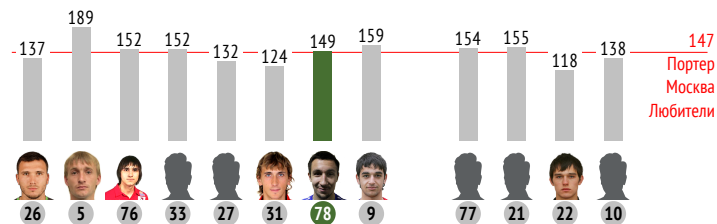

78. Александр Ершов

	За матч	1 тайм	2 тайм
INSTAT INDEX	149	-	-
Минут на поле	10	-	-
ТТД / удачные	12 / 4 33%	12 / 4 33%	-
Удары / в створ	-	-	-
Фолы	1	1	-
Фолы / на нем	1	1	-
ПЕРЕДАЧИ / ТОЧНЫЕ	2 / 1 50%	2 / 1 50%	-
подготовительные / точные	1 / 1 100%	1 / 1 100%	-
конструктивные / точные	1 / 0 0%	1 / 0 0%	-
острые / точные	-	-	-
вперед / точные	1 / 0 0%	-	-
назад / точные	1 / 1 100%	-	-
вправо / точные	1 / 0 0%	-	-
влево / точные	1 / 1 100%	-	-
в штрафную / точные	-	-	-
навесы / точные	-	-	-
длинные / точные	-	-	-
ЕДИНОБОРСТВА / ВЫИГРАННЫЕ	5 / 2 40%	5 / 2 40%	-
в обороне / выигранные	-	-	-
в атаке / выигранные	5 / 2 40%	5 / 2 40%	-
вверх / выигранные	1 / 0 0%	1 / 0 0%	-
отборы / удачные	-	-	-
обводки / удачные	2 / 1 50%	2 / 1 50%	-
Перехваты / на чужой половине	-	-	-
Подборы / на чужой половине	-	-	-
Потери мяча / на своей половине	5 / 0	5 / 0	-
Овладения / на чужой половине	-	-	-

INSTAT INDEX ИГРОКА В СРАВНЕНИИ С КОМАНДОЙ