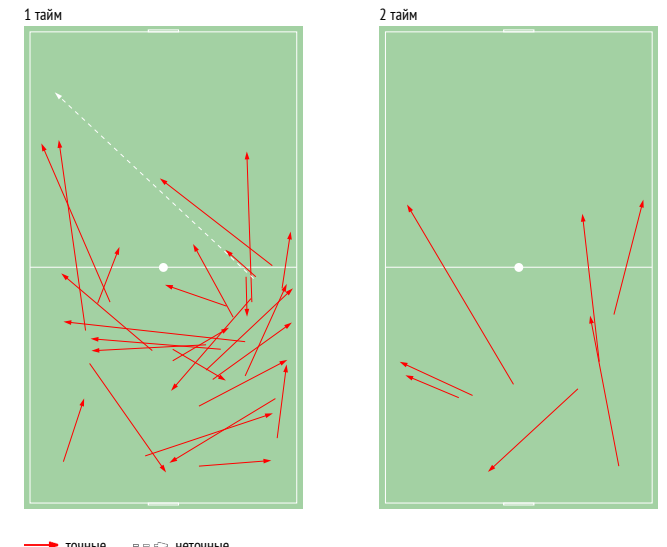

Направление передач