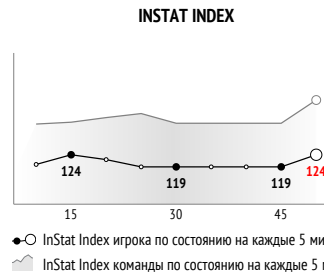

→ - отдал ← - принял ↔ - всего

31. Игорь Шестаков

	За матч	1 тайм	2 тайм
INSTAT INDEX	124	-	-
Минут на поле	51	-	-
ТТД / удачные	50 / 28 56%	27 / 14 52%	23 / 14 61%
Удары / в створ	2 / 0 0%	2 / 0 0%	-
Фолы	-	-	-
Фолы / на нем	1	1	-
ПЕРЕДАЧИ / ТОЧНЫЕ	32 / 25 78%	17 / 12 71%	15 / 13 87%
подготовительные / точные	5 / 5 100%	1 / 1 100%	4 / 4 100%
конструктивные / точные	27 / 20 74%	16 / 11 69%	11 / 9 82%
острые / точные	-	-	-
вперед / точные	16 / 10 63%	-	-
назад / точные	16 / 15 94%	-	-
вправо / точные	20 / 17 85%	-	-
влево / точные	12 / 8 67%	-	-
в штрафную / точные	-	-	-
навесы / точные	2 / 0 0%	1 / 0 0%	1 / 0 0%
длинные / точные	4 / 4 100%	-	-
ЕДИНОБОРСТВА / ВЫИГРАННЫЕ	9 / 1 11%	5 / 1 20%	4 / 0 0%
в обороне / выигранные	1 / 0 0%	1 / 0 0%	-
в атаке / выигранные	8 / 1 13%	4 / 1 25%	4 / 0 0%
вверх / выигранные	3 / 0 0%	1 / 0 0%	2 / 0 0%
отборы / удачные	1 / 0 0%	1 / 0 0%	-
обводки / удачные	-	-	-
Перехваты / на чужой половине	-	-	-
Подборы / на чужой половине	2 / 2	1 / 1	1 / 1
Потери мяча / на своей половине	9 / 2	3 / 0	6 / 2
Овладевания / на чужой половине	1 / 1	1 / 1	-

INSTAT INDEX ИГРОКА В СРАВНЕНИИ С КОМАНДОЙ

Точки действий игрока

Направление передач

Единоборства

Игрок	●	×
30 Лихонин	-	-
18 Алборов	1	-
5 Кулагин	-	5
8 Фаустов	-	-
4 Маришин	-	-
13 Медведев	-	1
23 Лихобабенко	-	-
3 Капков	-	-
14 Ефимов	-	-
27 Харламов	-	1
22 Меркулов	-	1
Всего	1	8