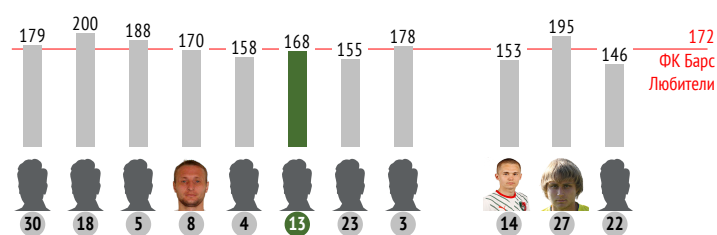

13. Алексей Медведев

	За матч	1 тайм	2 тайм
INSTAT INDEX	168	-	-
Минут на поле	36	-	-
ТТД / удачные	47 / 23 49%	27 / 13 48%	20 / 10 50%
Удары / в створ	3 / 1 33%	3 / 1 33%	-
Фолы	-	-	-
Фолы / на нем	1	1	-
ПЕРЕДАЧИ / ТОЧНЫЕ	13 / 7 54%	9 / 3 33%	4 / 4 100%
подготовительные / точные	1 / 1 100%	1 / 1 100%	-
конструктивные / точные	10 / 6 60%	6 / 2 33%	4 / 4 100%
острые / точные	2 / 0 0%	-	-
вперед / точные	10 / 4 40%	-	-
назад / точные	3 / 3 100%	-	-
вправо / точные	8 / 4 50%	-	-
влево / точные	5 / 3 60%	-	-
в штрафную / точные	-	-	-
навесы / точные	-	-	-
длинные / точные	-	-	-
ЕДИНОБОРСТВА / ВЫИГРАННЫЕ	25 / 13 52%	11 / 7 64%	14 / 6 43%
в обороне / выигранные	7 / 5 71%	3 / 2 67%	4 / 3 75%
в атаке / выигранные	18 / 8 44%	8 / 5 63%	10 / 3 30%
вверх / выигранные	7 / 2 29%	2 / 0 0%	5 / 2 40%
отборы / удачные	6 / 5 83%	3 / 2 67%	3 / 3 100%
обводки / удачные	3 / 2 67%	2 / 2 100%	1 / 0 0%
Перехваты / на чужой половине	-	-	-
Подборы / на чужой половине	1 / 0	1 / 0	-
Потери мяча / на своей половине	13 / 0	8 / 0	5 / 0
Овладения / на чужой половине	-	-	-

INSTAT INDEX ИГРОКА В СРАВНЕНИИ С КОМАНДОЙ