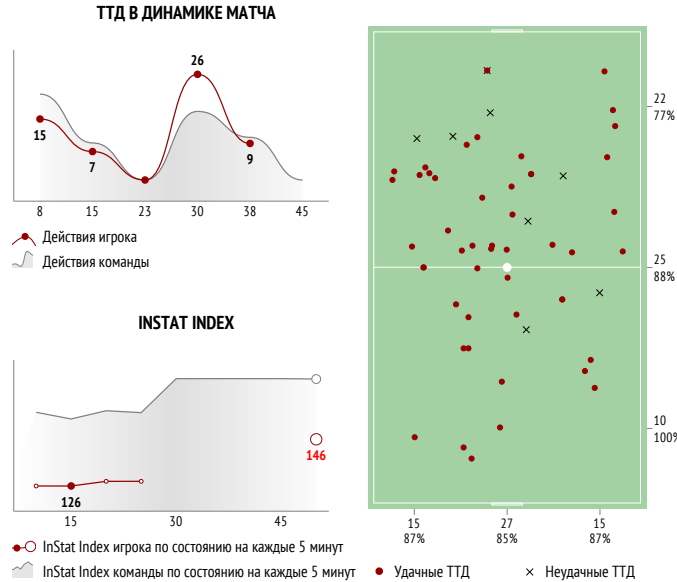

Точки действий игрока