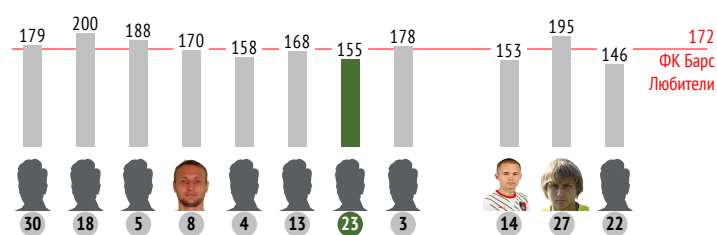

23. Валерий Лихобабенко

	За матч	1 тайм	2 тайм
INSTAT INDEX	155	-	-
Минут на поле	40	-	-
ТТД / удачные	54 / 43 80%	23 / 17 74%	31 / 26 84%
Удары / в створ	-	-	-
Фолы	1	1	-
Фолы / на нем	-	-	-
ПЕРЕДАЧИ / ТОЧНЫЕ	38 / 30 79%	18 / 15 83%	20 / 15 75%
подготовительные / точные	5 / 5 100%	4 / 4 100%	1 / 1 100%
конструктивные / точные	32 / 25 78%	13 / 11 85%	19 / 14 74%
острые / точные	1 / 0 0%	-	-
вперед / точные	22 / 17 77%	-	-
назад / точные	16 / 13 81%	-	-
вправо / точные	20 / 16 80%	-	-
влево / точные	18 / 14 78%	-	-
в штрафную / точные	-	-	-
навесы / точные	-	-	-
длинные / точные	2 / 1 50%	-	-
ЕДИНОБОРСТВА / ВЫИГРАННЫЕ	5 / 4 80%	3 / 2 67%	2 / 2 100%
в обороне / выигранные	4 / 3 75%	3 / 2 67%	1 / 1 100%
в атаке / выигранные	1 / 1 100%	-	1 / 1 100%
вверх / выигранные	-	-	-
отборы / удачные	1 / 0 0%	1 / 0 0%	-
обводки / удачные	-	-	-
Перехваты / на чужой половине	3 / 1	-	3 / 1
Подборы / на чужой половине	4 / 1	-	4 / 1
Потери мяча / на своей половине	3 / 0	1 / 0	2 / 0
Овладевания / на чужой половине	3 / 1	1 / 0	2 / 1

INSTAT INDEX ИГРОКА В СРАВНЕНИИ С КОМАНДОЙ