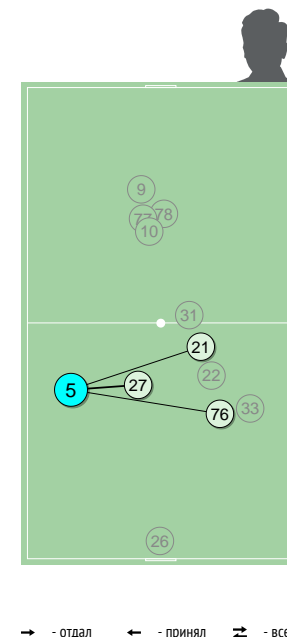

Распределение передач

	→	←	↔
26 Широков	2	3	5
76 Кадеев	2	4	6
33 Шамшетдинов	1	-	1
27 Мишин	4	3	7
31 Шестаков	1	2	3
78 Ершов	1	-	1
9 Григорян	-	1	1
77 Воронцов	1	1	2
21 Мягков	3	3	6
22 Лapidус	2	-	2
10 Кутузов	-	-	-
Всего	17	17	34