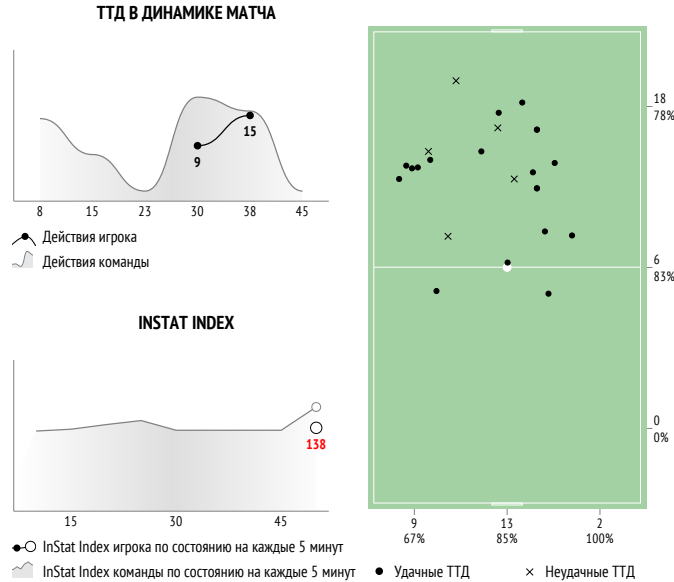

→ - отдал ← - принял ⇄ - всего

10. Сергей Кутузов

	За матч	1 тайм	2 тайм
INSTAT INDEX	138	-	-
Минут на поле	23	-	-
ТТД / удачные	24 / 17 71%	-	24 / 17 71%
Удары / в створ	2 / 1 50%	-	2 / 1 50%
Фолы	1	-	1
Фолы / на нем	-	-	-
ПЕРЕДАЧИ / ТОЧНЫЕ	11 / 10 91%	-	11 / 10 91%
подготовительные / точные	1 / 1 100%	-	1 / 1 100%
конструктивные / точные	10 / 9 90%	-	10 / 9 90%
острые / точные	-	-	-
вперед / точные	7 / 6 86%	-	-
назад / точные	4 / 4 100%	-	-
вправо / точные	6 / 5 83%	-	-
влево / точные	5 / 5 100%	-	-
в штрафную / точные	-	-	-
навесы / точные	-	-	-
длинные / точные	-	-	-
ЕДИНОБОРСТВА / ВЫИГРАННЫЕ	8 / 4 50%	-	8 / 4 50%
в обороне / выигранные	-	-	-
в атаке / выигранные	8 / 4 50%	-	8 / 4 50%
вверх / выигранные	6 / 3 50%	-	6 / 3 50%
отборы / удачные	-	-	-
обводки / удачные	-	-	-
Перехваты / на чужой половине	1 / 0	-	1 / 0
Подборы / на чужой половине	1 / 1	-	1 / 1
Потери мяча / на своей половине	2 / 0	-	2 / 0
Овладения / на чужой половине	1 / 0	-	1 / 0

INSTAT INDEX ИГРОКА В СРАВНЕНИИ С КОМАНДОЙ

Точки действий игрока

Направление передач

Единоборства

	●	×
30 Лихонин	-	-
18 Алборов	-	1
5 Кулагин	2	2
8 Фаустов	-	-
4 Маришин	-	-
13 Медведев	-	-
23 Лихобабенко	-	-
3 Капков	-	1
14 Ефимов	-	-
27 Харламов	2	-
22 Меркулов	-	-
Всего	4	4