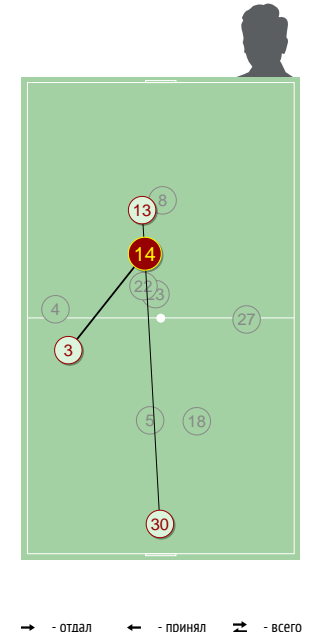

Распределение передач

	→	←	⇄
30 Лихонин	-	1	1
18 Алборов	-	-	-
5 Кулагин	-	1	1
8 Фаустов	-	-	-
4 Маришин	-	-	-
13 Медведев	-	2	2
23 Лихобабенко	-	-	-
3 Капков	3	1	4
27 Харламов	-	-	-
22 Меркулов	1	-	1
Всего	4	5	9