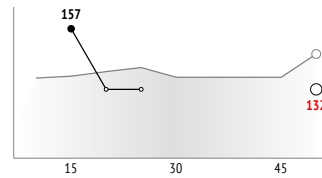

INSTAT INDEX ИГРОКА В СРАВНЕНИИ С КОМАНДОЙ

Точки действий игрока

ТТД В ДИНАМИКЕ МАТЧА

● Действия игрока
○ Действия команды

INSTAT INDEX

● InStat Index игрока по состоянию на каждые 5 минут
○ InStat Index команды по состоянию на каждые 5 минут