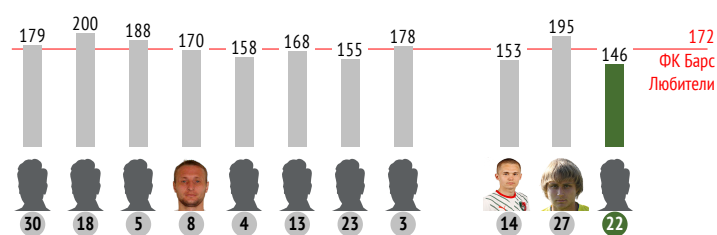

22. Михаил Меркулов

	За матч	1 тайм	2 тайм
INSTAT INDEX	146	-	-
Минут на поле	50	-	-
ТТД / удачные	57 / 41 72%	22 / 18 82%	35 / 23 66%
Удары / в створ	2 / 0 0%	2 / 0 0%	-
Фолы	-	-	-
Фолы / на нем	3	1	2
ПЕРЕДАЧИ / ТОЧНЫЕ	30 / 23 77%	13 / 13 100%	17 / 10 59%
подготовительные / точные	5 / 5 100%	4 / 4 100%	1 / 1 100%
конструктивные / точные	25 / 18 72%	9 / 9 100%	16 / 9 56%
острые / точные	-	-	-
вперед / точные	18 / 11 61%	-	-
назад / точные	12 / 12 100%	-	-
вправо / точные	13 / 12 92%	-	-
влево / точные	17 / 11 65%	-	-
в штрафную / точные	-	-	-
навесы / точные	1 / 0 0%	-	1 / 0 0%
длинные / точные	1 / 0 0%	-	-
ЕДИНОБОРСТВА / ВЫИГРАННЫЕ	7 / 4 57%	-	7 / 4 57%
в обороне / выигранные	2 / 1 50%	-	2 / 1 50%
в атаке / выигранные	5 / 3 60%	-	5 / 3 60%
вверх / выигранные	2 / 1 50%	-	2 / 1 50%
отборы / удачные	1 / 1 100%	-	1 / 1 100%
обводки / удачные	-	-	-
Перехваты / на чужой половине	5 / 1	1 / 0	4 / 1
Подборы / на чужой половине	3 / 2	1 / 1	2 / 1
Потери мяча / на своей половине	3 / 0	-	3 / 0
Овладевания / на чужой половине	4 / 0	1 / 0	3 / 0

INSTAT INDEX ИГРОКА В СРАВНЕНИИ С КОМАНДОЙ