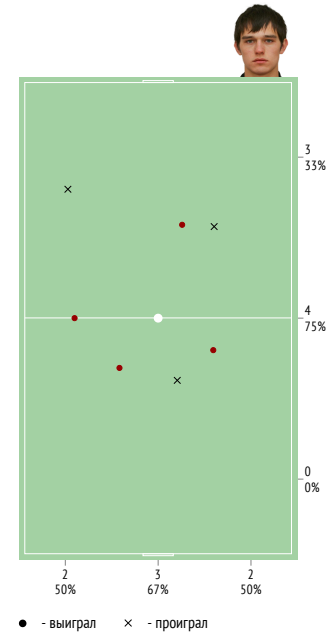

INSTAT INDEX ИГРОКА В СРАВНЕНИИ С КОМАНДОЙ

Точки действий игрока

Направление передач

Единоборства

	●	×
26 Широков	-	-
5 Елкин	-	-
76 Кадеев	-	-
33 Шамшетдинов	1	1
27 Мишин	-	-
31 Шестаков	1	-
78 Ершов	-	-
9 Григорян	-	-
77 Воронцов	-	-
21 Мягков	1	2
22 Лапидус	1	-
10 Кузузов	-	-
Всего	4	3