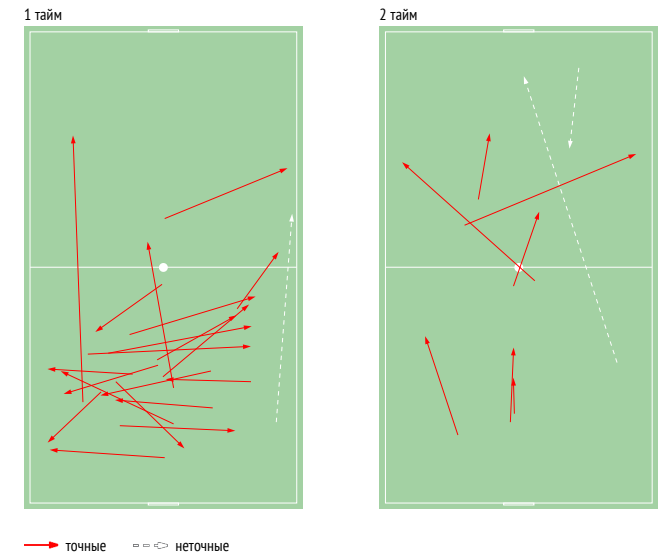

Направление передач

→ точные   - - - неточные

Единоборства

	●	×
26 Широков	-	-
5 Елкин	-	1
76 Кадеев	-	-
33 Шамшетдинов	-	-
27 Мишин	-	1
31 Шестаков	5	-
78 Ершов	1	1
9 Григорян	3	2
77 Воронцов	1	-
21 Мягков	-	-
22 Лапидус	4	-
10 Кулузов	2	2
Всего	16	7