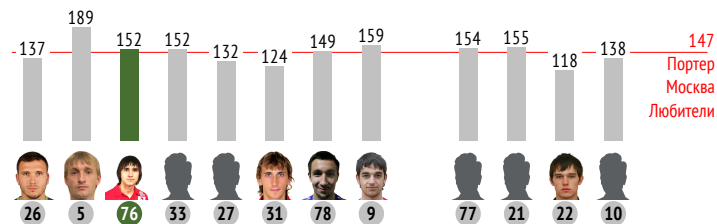

76. Константин Кадеев

	За матч	1 тайм	2 тайм
INSTAT INDEX	152	-	-
Минут на поле	51	-	-
ТТД / удачные	73 / 58 79%	23 / 18 78%	50 / 40 80%
Удары / в створ	3 / 0 0%	-	3 / 0 0%
Фолы	-	-	-
Фолы / на нем	1	1	-

ПЕРЕДАЧИ / ТОЧНЫЕ	43 / 36 84%	11 / 9 82%	32 / 27 84%
подготовительные / точные	9 / 9 100%	1 / 1 100%	8 / 8 100%
конструктивные / точные	34 / 27 79%	10 / 8 80%	24 / 19 79%
острые / точные	-	-	-

вперед / точные	33 / 26 79%	-	-
назад / точные	10 / 10 100%	-	-
вправо / точные	17 / 12 71%	-	-
влево / точные	26 / 24 92%	-	-

в штрафную / точные	-	-	-
навесы / точные	2 / 0 0%	-	2 / 0 0%
длинные / точные	6 / 5 83%	-	-

ЕДИНОБОРСТВА / ВЫИГРАННЫЕ	10 / 6 60%	5 / 3 60%	5 / 3 60%
в обороне / выигранные	10 / 6 60%	5 / 3 60%	5 / 3 60%
в атаке / выигранные	-	-	-

вверху / выигранные	5 / 3 60%	2 / 2 100%	3 / 1 33%
отборы / удачные	2 / 2 100%	-	2 / 2 100%
обводки / удачные	-	-	-

Перехваты / на чужой половине	6 / 0	4 / 0	2 / 0
Подборы / на чужой половине	9 / 2	2 / 0	7 / 2

Потери мяча / на своей половине	1 / 0	-	1 / 0
Овладения / на чужой половине	6 / 0	2 / 0	4 / 0

INSTAT INDEX ИГРОКА В СРАВНЕНИИ С КОМАНДОЙ