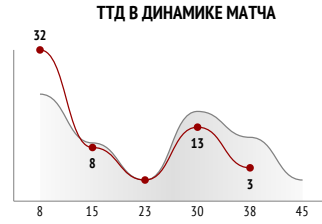

Точки действий игрока

● Действия игрока
— Действия команды