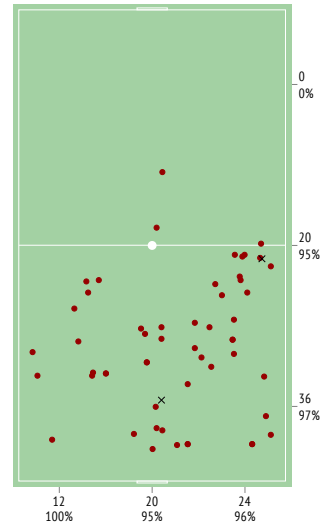

18. Сергей Алборов

	За матч	1 тайм	2 тайм
INSTAT INDEX	200	-	-
Минут на поле	51	-	-
ТТД / удачные	56 / 52 93%	40 / 36 90%	16 / 16 100%
Удары / в створ	1 / 1 100%	1 / 1 100%	-
Фолы	1	1	-
Фолы / на нем	1	1	-
ПЕРЕДАЧИ / ТОЧНЫЕ	35 / 34 97%	28 / 27 96%	7 / 7 100%
подготовительные / точные	14 / 14 100%	11 / 11 100%	3 / 3 100%
конструктивные / точные	21 / 20 95%	17 / 16 94%	4 / 4 100%
острые / точные	-	-	-
вперед / точные	28 / 27 96%	-	-
назад / точные	7 / 7 100%	-	-
вправо / точные	15 / 15 100%	-	-
влево / точные	20 / 19 95%	-	-
в штрафную / точные	-	-	-
навесы / точные	-	-	-
длинные / точные	4 / 3 75%	-	-
ЕДИНОБОРСТВА / ВЫИГРАННЫЕ	7 / 6 86%	3 / 2 67%	4 / 4 100%
в обороне / выигранные	6 / 5 83%	3 / 2 67%	3 / 3 100%
в атаке / выигранные	1 / 1 100%	-	1 / 1 100%
вверх / выигранные	2 / 2 100%	1 / 1 100%	1 / 1 100%
отборы / удачные	1 / 1 100%	1 / 1 100%	-
обводки / удачные	-	-	-
Перехваты / на чужой половине	4 / 0	1 / 0	3 / 0
Подборы / на чужой половине	4 / 0	2 / 0	2 / 0
Потери мяча / на своей половине	1 / 1	1 / 1	-
Овладения / на чужой половине	4 / 0	3 / 0	1 / 0

INSTAT INDEX ИГРОКА В СРАВНЕНИИ С КОМАНДОЙ

Точки действий игрока

● Действия игрока
— Действия команды

● InStat Index игрока по состоянию на каждые 5 минут
— InStat Index команды по состоянию на каждые 5 минут