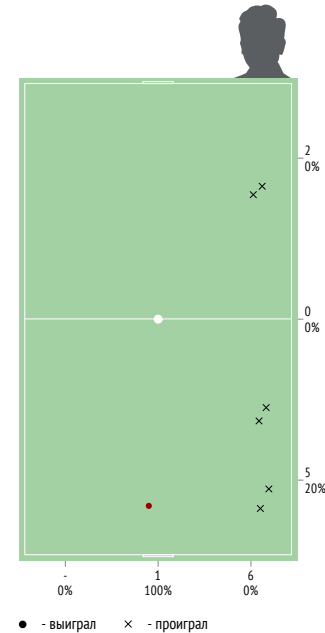

Точки действий игрока

Направление передач

Единоборства

	●	×
26 Широков	-	-
5 Елкин	-	2
76 Кадеев	-	-
33 Шамшетдинов	-	-
27 Мишин	-	-
31 Шестаков	1	-
78 Ершов	-	-
9 Григорян	-	1
77 Воронцов	-	1
21 Мягков	-	-
22 Лапидус	-	-
10 Кузюв	-	2
Всего	1	6