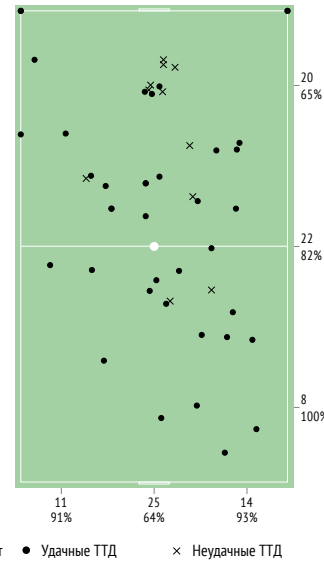

Точки действий игрока