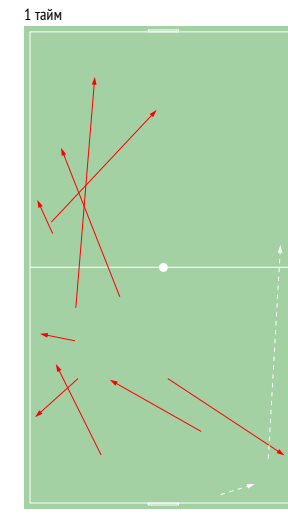

Направление передач