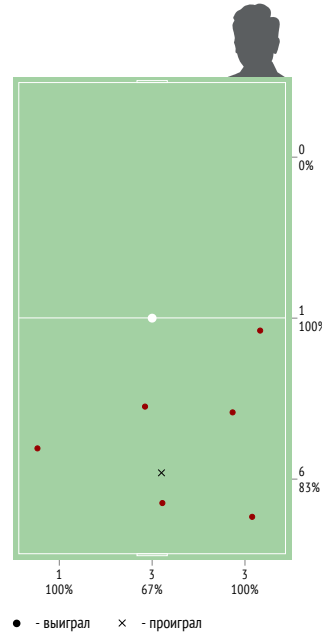

Единоборства

	●	×
26 Широков	-	-
5 Елкин	-	-
76 Кадеев	-	-
33 Шамшетдинов	-	-
27 Мишин	-	-
31 Шестаков	-	1
78 Ершов	1	-
9 Григорян	3	-
77 Воронцов	-	-
21 Мягков	-	-
22 Лапидус	1	-
10 Кулузов	1	-
Всего	6	1