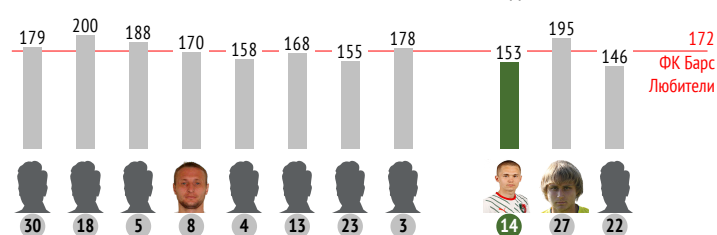

INSTAT INDEX ИГРОКА В СРАВНЕНИИ С КОМАНДОЙ