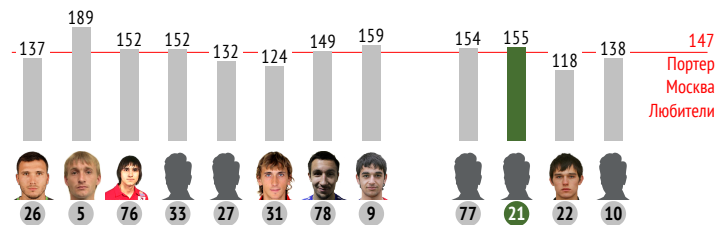

21. Евгений Мягков

	За матч	1 тайм	2 тайм
INSTAT INDEX	155	-	-
Минут на поле	28	-	-
ТТД / удачные	48 / 41 85%	-	48 / 41 85%
Удары / в створ	1 / 0 0%	-	1 / 0 0%
Фолы	-	-	-
Фолы / на нем	-	-	-
ПЕРЕДАЧИ / ТОЧНЫЕ	28 / 26 93%	-	28 / 26 93%
подготовительные / точные	7 / 7 100%	-	7 / 7 100%
конструктивные / точные	21 / 19 90%	-	21 / 19 90%
острые / точные	-	-	-
вперед / точные	21 / 19 90%	-	-
назад / точные	7 / 7 100%	-	-
вправо / точные	12 / 12 100%	-	-
влево / точные	16 / 14 88%	-	-
в штрафную / точные	-	-	-
навесы / точные	1 / 1 100%	-	1 / 1 100%
длинные / точные	4 / 3 75%	-	-
ЕДИНОБОРСТВА / ВЫИГРАННЫЕ	8 / 5 63%	-	8 / 5 63%
в обороне / выигранные	6 / 4 67%	-	6 / 4 67%
в атаке / выигранные	2 / 1 50%	-	2 / 1 50%
вверх / выигранные	2 / 2 100%	-	2 / 2 100%
отборы / удачные	-	-	-
обводки / удачные	-	-	-
Перехваты / на чужой половине	1 / 0	-	1 / 0
Подборы / на чужой половине	8 / 3	-	8 / 3
Потери мяча / на своей половине	3 / 0	-	3 / 0
Овладевания / на чужой половине	5 / 1	-	5 / 1

INSTAT INDEX ИГРОКА В СРАВНЕНИИ С КОМАНДОЙ