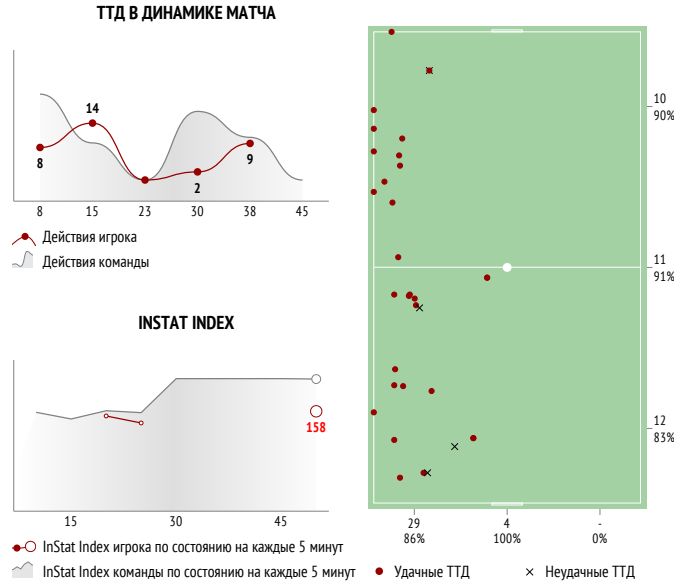

Точки действий игрока