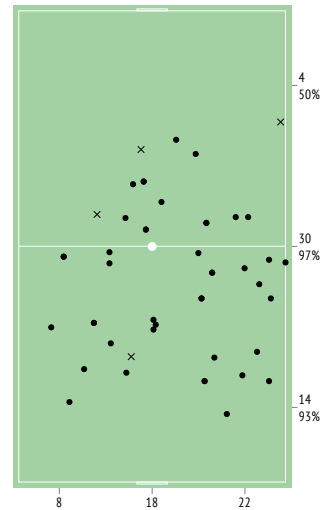

INSTAT INDEX ИГРОКА В СРАВНЕНИИ С КОМАНДОЙ

Точки действий игрока

● Действия игрока
■ Действия команды

● INSTAT Index игрока по состоянию на каждые 5 минут
■ INSTAT Index команды по состоянию на каждые 5 минут