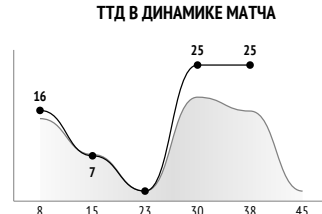

в штрафную / точные	-	-	-
навесы / точные	2 / 0 0%	-	2 / 0 0%
длинные / точные	6 / 5 83%	-	-

ЕДИНОБОРСТВА / ВЫИГРАННЫЕ	10 / 6 60%	5 / 3 60%	5 / 3 60%
в обороне / выигранные	10 / 6 60%	5 / 3 60%	5 / 3 60%
в атаке / выигранные	-	-	-

вверху / выигранные	5 / 3 60%	2 / 2 100%	3 / 1 33%
отборы / удачные	2 / 2 100%	-	2 / 2 100%
обводки / удачные	-	-	-

Перехваты / на чужой половине	6 / 0	4 / 0	2 / 0
Подборы / на чужой половине	9 / 2	2 / 0	7 / 2

Потери мяча / на своей половине	1 / 0	-	1 / 0
Овладения / на чужой половине	6 / 0	2 / 0	4 / 0

INSTAT INDEX ИГРОКА В СРАВНЕНИИ С КОМАНДОЙ

Точки действий игрока

● Действия игрока
 [grey area] Действия команды