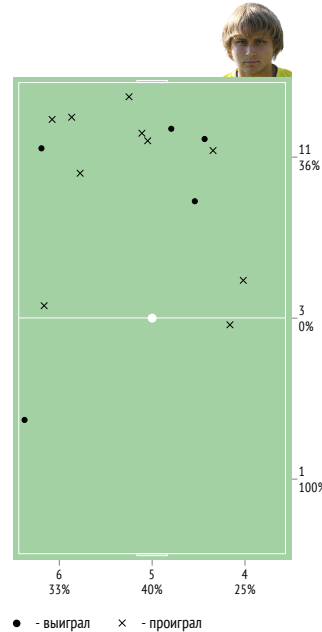

Единоборства

Игрок	●	×
30 Лихонин	-	2
18 Алборов	-	3
5 Кулагин	2	3
8 Фаустов	-	-
4 Маришин	1	1
13 Медведев	-	-
23 Лихобабенко	-	-
3 Капков	1	1
14 Ефимов	-	-
27 Харламов	1	-
22 Меркулов	-	-
Всего	5	10