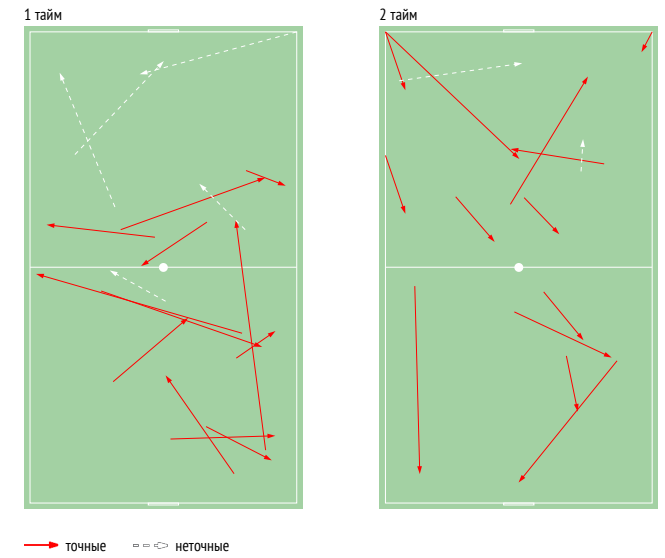

Направление передач