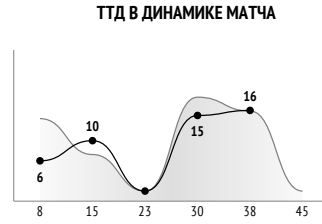

Точки действий игрока

● Действия игрока
○ Действия команды