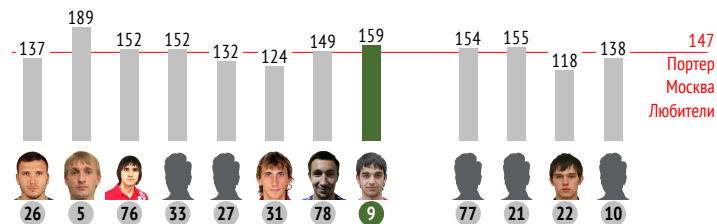

9. Артак Григорян

	За матч	1 тайм	2 тайм
INSTAT INDEX	159	-	-
Минут на поле	41	-	-
ТТД / удачные	47 / 28 60%	16 / 8 50%	31 / 20 65%
Удары / в створ	-	-	-
Фолы	4	3	1
Фолы / на нем	-	-	-
ПЕРЕДАЧИ / ТОЧНЫЕ	26 / 22 85%	7 / 6 86%	19 / 16 84%
подготовительные / точные	2 / 2 100%	-	2 / 2 100%
конструктивные / точные	22 / 19 86%	7 / 6 86%	15 / 13 87%
острые / точные	2 / 1 50%	-	-
вперед / точные	5 / 4 80%	-	-
назад / точные	21 / 18 86%	-	-
вправо / точные	12 / 10 83%	-	-
влево / точные	14 / 12 86%	-	-
в штрафную / точные	-	-	-
навесы / точные	1 / 0 0%	-	1 / 0 0%
длинные / точные	1 / 1 100%	-	-
ЕДИНОБОРСТВА / ВЫИГРАННЫЕ	15 / 5 33%	6 / 2 33%	9 / 3 33%
в обороне / выигранные	2 / 1 50%	1 / 0 0%	1 / 1 100%
в атаке / выигранные	13 / 4 31%	5 / 2 40%	8 / 2 25%
вверх / выигранные	8 / 2 25%	3 / 0 0%	5 / 2 40%
отборы / удачные	1 / 1 100%	-	1 / 1 100%
обводки / удачные	1 / 0 0%	-	1 / 0 0%
Перехваты / на чужой половине	-	-	-
Подборы / на чужой половине	1 / 0	-	1 / 0
Потери мяча / на своей половине	8 / 0	2 / 0	6 / 0
Овладения / на чужой половине	1 / 0	-	1 / 0

INSTAT INDEX ИГРОКА В СРАВНЕНИИ С КОМАНДОЙ