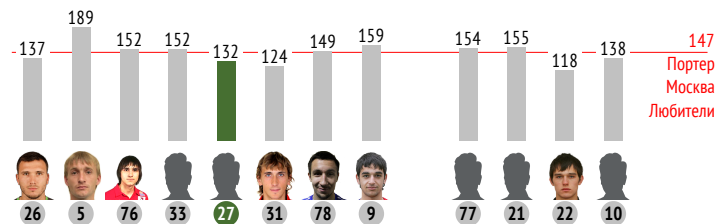

27. Алексей Мишин

	За матч	1 тайм	2 тайм
INSTAT INDEX	132	-	-
Минут на поле	23	-	-
ТТД / удачные	19 / 14 74%	19 / 14 74%	-
Удары / в створ	-	-	-
Фолы	1	1	-
Фолы / на нем	-	-	-
ПЕРЕДАЧИ / ТОЧНЫЕ	11 / 10 91%	11 / 10 91%	-
подготовительные / точные	4 / 4 100%	4 / 4 100%	-
конструктивные / точные	7 / 6 86%	7 / 6 86%	-
острые / точные	-	-	-
вперед / точные	5 / 4 80%	-	-
назад / точные	6 / 6 100%	-	-
вправо / точные	5 / 5 100%	-	-
влево / точные	6 / 5 83%	-	-
в штрафную / точные	-	-	-
навесы / точные	-	-	-
длинные / точные	-	-	-
ЕДИНОБОРСТВА / ВЫИГРАННЫЕ	3 / 1 33%	3 / 1 33%	-
в обороне / выигранные	2 / 0 0%	2 / 0 0%	-
в атаке / выигранные	1 / 1 100%	1 / 1 100%	-
вверх / выигранные	-	-	-
отборы / удачные	1 / 0 0%	1 / 0 0%	-
обводки / удачные	1 / 1 100%	1 / 1 100%	-
Перехваты / на чужой половине	2 / 0	2 / 0	-
Подборы / на чужой половине	1 / 1	1 / 1	-
Потери мяча / на своей половине	-	-	-
Овладения / на чужой половине	2 / 0	2 / 0	-

INSTAT INDEX ИГРОКА В СРАВНЕНИИ С КОМАНДОЙ