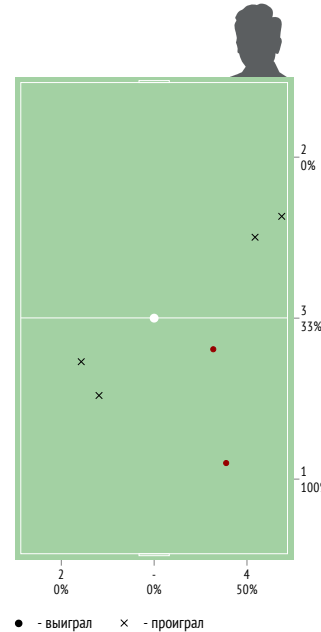

INSTAT INDEX ИГРОКА В СРАВНЕНИИ С КОМАНДОЙ

Точки действий игрока

Направление передач

Единоборства

	●	×
26 Широков	-	-
5 Елкин	-	-
76 Кадеев	-	-
33 Шамшетдинов	-	1
27 Мишин	-	-
31 Шестаков	-	-
78 Ершов	-	1
9 Григорян	1	1
77 Воронцов	-	-
21 Мягков	-	1
22 Липидус	-	-
10 Кулузов	1	-
Всего	2	4