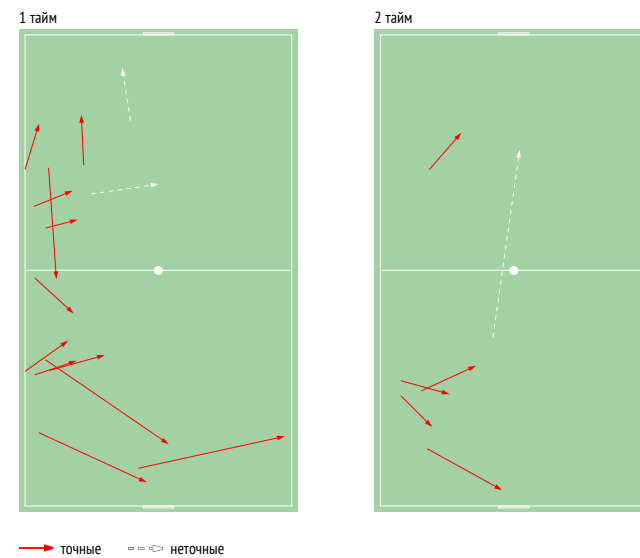

5. Олег Елкин

	За матч	1 тайм	2 тайм
INSTAT INDEX	189	-	-
Минут на поле	28	-	-
ТТД / удачные	30 / 26 87%	20 / 17 85%	10 / 9 90%
Удары / в створ	-	-	-
Фолы	-	-	-
Фолы / на нем	-	-	-
ПЕРЕДАЧИ / ТОЧНЫЕ	20 / 17 85%	14 / 12 86%	6 / 5 83%
подготовительные / точные	7 / 7 100%	5 / 5 100%	2 / 2 100%
конструктивные / точные	13 / 10 77%	9 / 7 78%	4 / 3 75%
острые / точные	-	-	-
вперед / точные	13 / 10 77%	-	-
назад / точные	7 / 7 100%	-	-
вправо / точные	18 / 16 89%	-	-
влево / точные	2 / 1 50%	-	-
в штрафную / точные	-	-	-
навесы / точные	-	-	-
длинные / точные	1 / 0 0%	-	-
ЕДИНОБОРСТВА / ВЫИГРАННЫЕ	7 / 6 86%	4 / 3 75%	3 / 3 100%
в обороне / выигранные	2 / 2 100%	-	2 / 2 100%
в атаке / выигранные	5 / 4 80%	4 / 3 75%	1 / 1 100%
вверх / выигранные	2 / 1 50%	2 / 1 50%	-
отборы / удачные	-	-	-
обводки / удачные	3 / 3 100%	2 / 2 100%	1 / 1 100%
Перехваты / на чужой половине	-	-	-
Подборы / на чужой половине	2 / 1	1 / 1	1 / 0
Потери мяча / на своей половине	3 / 1	2 / 0	1 / 1
Овладевания / на чужой половине	-	-	-

INSTAT INDEX ИГРОКА В СРАВНЕНИИ С КОМАНДОЙ

Точки действий игрока

Направление передач

Единоборства

	●	×
30 Лихонин	-	1
18 Алборов	-	-
5 Кулагин	1	-
8 Фаустов	-	-
4 Маришин	-	-
13 Медведев	2	-
23 Лихобабенко	1	-
3 Капков	-	-
14 Ефимов	-	-
27 Харламов	2	-
22 Меркулов	-	-
Всего	6	1