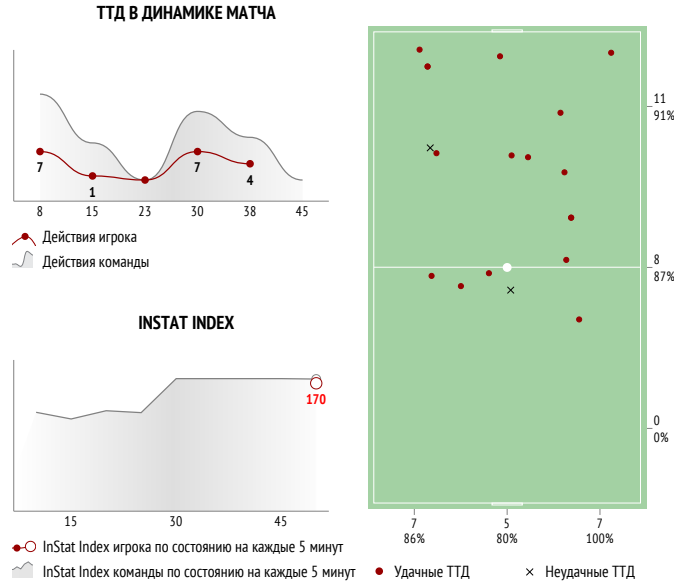

→ - отдал ← - принял ↔ - всего

8. Сергей Фаустов

	За матч	1 тайм	2 тайм
INSTAT INDEX	170	-	-
Минут на поле	17	-	-
ТТД / удачные	19 / 13 68%	8 / 5 63%	11 / 8 73%
Удары / в створ	1 / 1 100%	-	1 / 1 100%
Фолы	1	1	-
Фолы / на нем	-	-	-
ПЕРЕДАЧИ / ТОЧНЫЕ	8 / 8 100%	3 / 3 100%	5 / 5 100%
подготовительные / точные	-	-	-
конструктивные / точные	8 / 8 100%	3 / 3 100%	5 / 5 100%
острые / точные	-	-	-
вперед / точные	6 / 6 100%	-	-
назад / точные	2 / 2 100%	-	-
вправо / точные	4 / 4 100%	-	-
влево / точные	4 / 4 100%	-	-
в штрафную / точные	-	-	-
навесы / точные	-	-	-
длинные / точные	-	-	-
ЕДИНОБОРСТВА / ВЫИГРАННЫЕ	5 / 3 60%	2 / 1 50%	3 / 2 67%
в обороне / выигранные	-	-	-
в атаке / выигранные	5 / 3 60%	2 / 1 50%	3 / 2 67%
вверх / выигранные	-	-	-
отборы / удачные	-	-	-
обводки / удачные	1 / 0 0%	-	1 / 0 0%
Перехваты / на чужой половине	1 / 1	1 / 1	-
Подборы / на чужой половине	-	-	-
Потери мяча / на своей половине	4 / 0	2 / 0	2 / 0
Овладения / на чужой половине	-	-	-

INSTAT INDEX ИГРОКА В СРАВНЕНИИ С КОМАНДОЙ

Точки действий игрока

Направление передач

Единоборства

	●	×
26 Широков	-	-
5 Елкин	-	-
76 Кадеев	-	1
33 Шамшетдинов	2	1
27 Мишин	-	-
31 Шестаков	-	-
78 Ершов	-	-
9 Григорян	-	-
77 Воронцов	-	-
21 Мягков	1	-
22 Лапидус	-	-
10 Кузузов	-	-
Всего	3	2