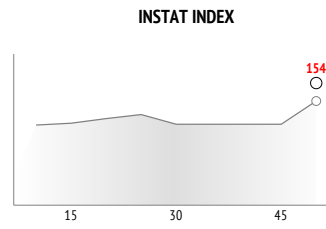

● InStat Index игрока по состоянию на каждые 5 минут
○ InStat Index команды по состоянию на каждые 5 минут