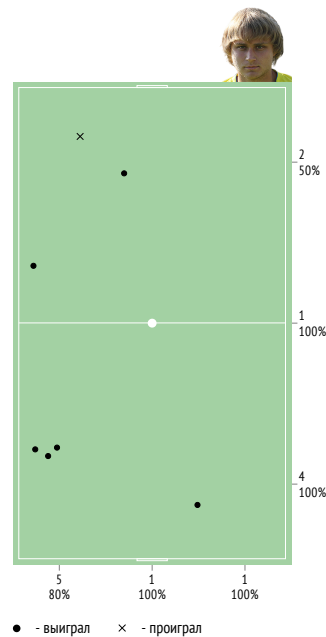

INSTAT INDEX ИГРОКА В СРАВНЕНИИ С КОМАНДОЙ

Точки действий игрока

Направление передач

Единоборства

	●	×
30 Лихонин	-	1
18 Алборов	-	-
5 Кулагин	1	-
8 Фаустов	-	-
4 Маришин	-	-
13 Медведев	2	-
23 Лихобабенко	1	-
3 Капков	-	-
14 Ефимов	-	-
27 Харламов	2	-
22 Меркулов	-	-
Всего	6	1