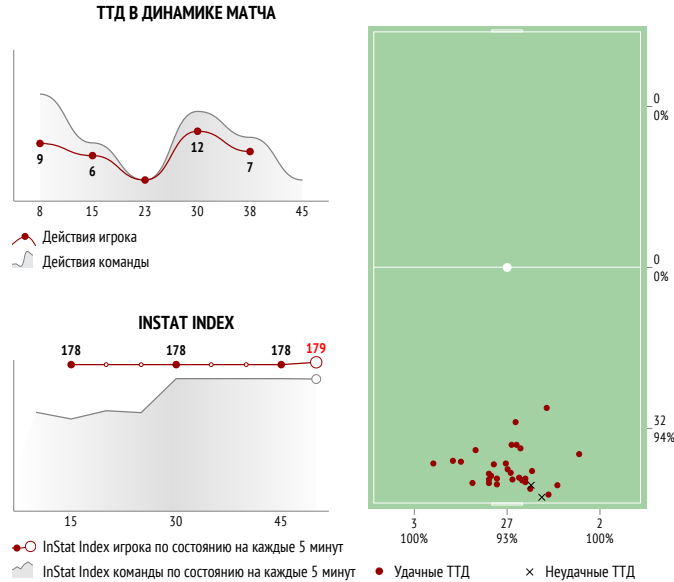

InStat

14.05.2017

ФК Барс Любители 2-0 Портер Москва Любители

30. Сергей Лихонин

	За матч	1 тайм	2 тайм
INSTAT INDEX	179	-	-
Минут на поле	51	-	-
ТТД / удачные	34 / 27 79%	15 / 14 93%	19 / 13 68%
Удары / в створ	-	-	-
Фолы	-	-	-
Фолы / на нем	2	-	2
ПЕРЕДАЧИ / ТОЧНЫЕ	22 / 19 86%	11 / 10 91%	11 / 9 82%
подготовительные / точные	7 / 7 100%	7 / 7 100%	-
конструктивные / точные	15 / 12 80%	4 / 3 75%	11 / 9 82%
острые / точные	-	-	-
вперед / точные	22 / 19 86%	-	-
назад / точные	-	-	-
вправо / точные	7 / 6 86%	-	-
влево / точные	15 / 13 87%	-	-
в штрафную / точные	-	-	-
навесы / точные	-	-	-
длинные / точные	9 / 6 67%	-	-
ЕДИНОБОРСТВА / ВЫИГРАННЫЕ	4 / 4 100%	2 / 2 100%	2 / 2 100%
в обороне / выигранные	4 / 4 100%	2 / 2 100%	2 / 2 100%
в атаке / выигранные	-	-	-
вверх / выигранные	3 / 3 100%	2 / 2 100%	1 / 1 100%
отборы / удачные	-	-	-
обводки / удачные	-	-	-
Перехваты / на чужой половине	-	-	-
Подборы / на чужой половине	3 / 0	2 / 0	1 / 0
Потери мяча / на своей половине	1 / 0	-	1 / 0
Овладения / на чужой половине	2 / 0	1 / 0	1 / 0

INSTAT INDEX ИГРОКА В СРАВНЕНИИ С КОМАНДОЙ

Точки действий игрока

Направление передач

Единоборства

	●	×
26 Широков	-	-
5 Елкин	1	-
76 Кадеев	-	-
33 Шамшетдинов	1	-
27 Мишин	-	-
31 Шестаков	-	-
78 Ершов	-	-
9 Григорян	2	-
77 Воронцов	-	-
21 Мягков	-	-
22 Липидус	-	-
10 Кузузов	-	-
Всего	4	-