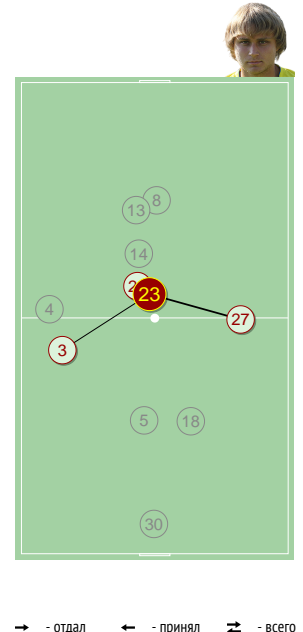

Распределение передач

	→	←	↔
30 Лихонин	-	2	2
18 Алборов	2	4	6
5 Кулагин	4	2	6
8 Фаустов	2	2	4
4 Маришин	2	2	4
13 Медведев	3	3	6
3 Капков	4	4	8
14 Ефимов	-	-	-
27 Харламов	8	4	12
22 Меркулов	5	5	10
Всего	30	28	58