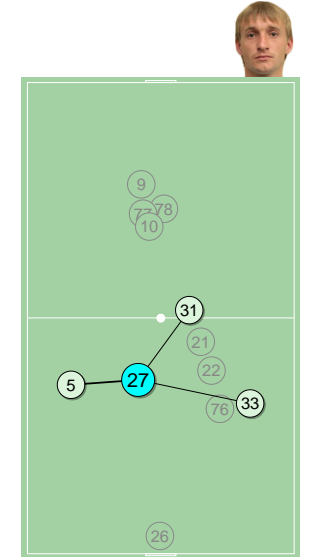

→ - отдал ← - принял ↔ - всего