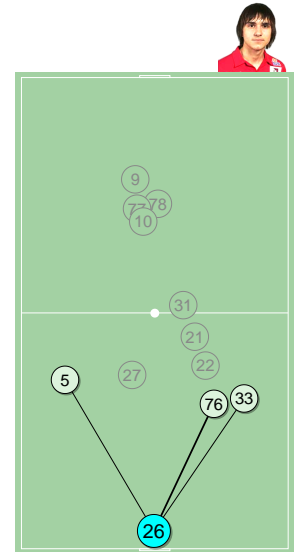

Распределение передач

	→	←	↔
5 Елкин	3	2	5
76 Кадеев	6	5	11
33 Шамшетдинов	6	2	8
27 Мишин	-	-	-
31 Шестаков	4	1	5
78 Ершов	1	-	1
9 Григорян	5	-	5
77 Воронцов	-	-	-
21 Мягков	-	1	1
22 Лapidус	-	-	-
10 Кутузов	2	-	2
Всего	27	11	38