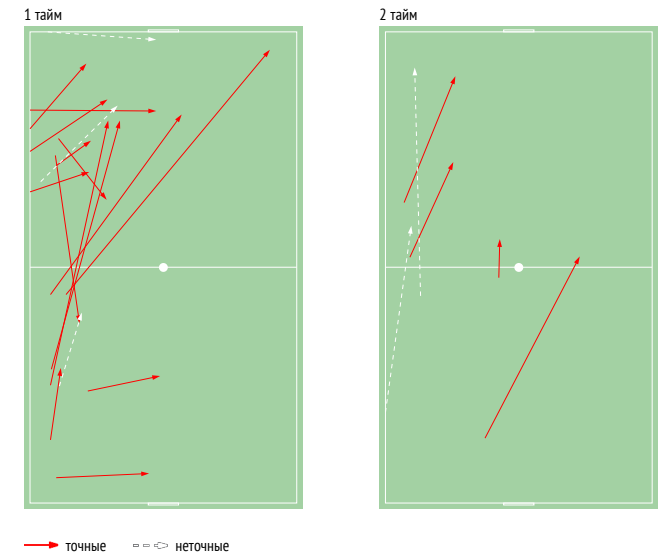

Направление передач