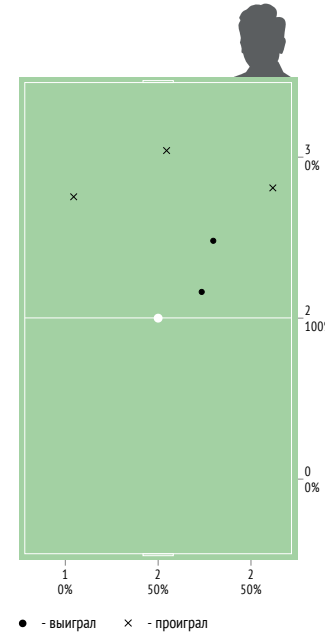

INSTAT INDEX ИГРОКА В СРАВНЕНИИ С КОМАНДОЙ

Точки действий игрока

Направление передач

Единоборства

	●	×
30 Лихонин	-	-
18 Алборов	-	1
5 Кулагин	1	1
8 Фаустов	-	-
4 Маришин	-	-
13 Медведев	-	-
23 Лихобабенко	-	1
3 Капков	1	-
14 Ефимов	-	-
27 Харламов	-	-
22 Меркулов	-	-
Всего	2	3