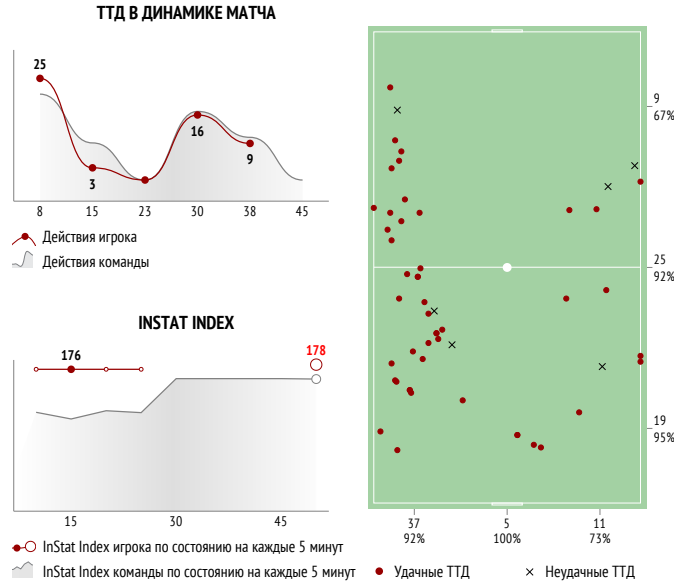

Точки действий игрока