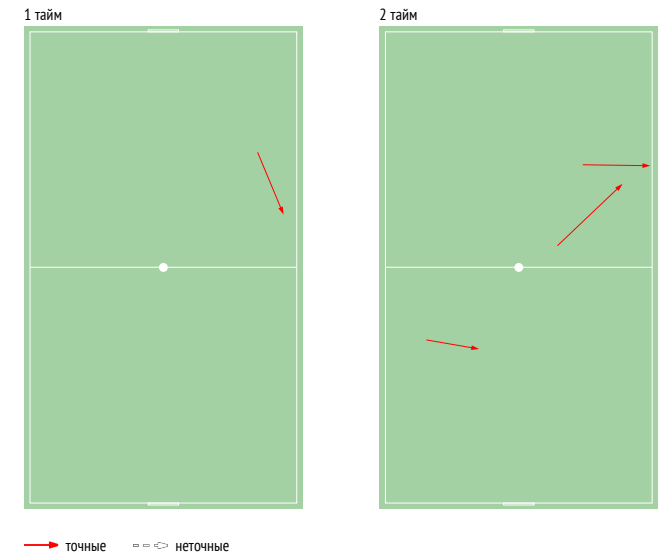

Направление передач