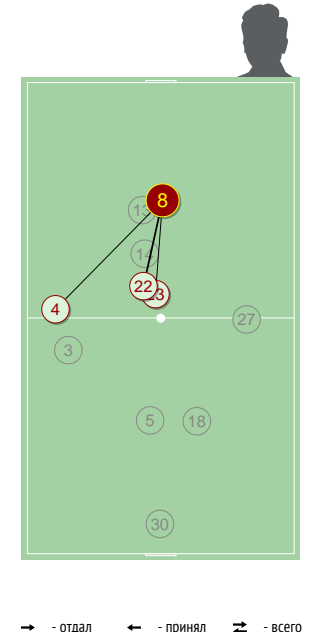

Распределение передач

	→	←	↔
30 Лихонин	-	-	-
18 Алборов	-	3	3
5 Кулагин	-	-	-
4 Маришин	1	3	4
13 Медведев	-	-	-
23 Лихобабенко	2	2	4
3 Капков	2	1	3
14 Ефимов	-	-	-
27 Харламов	-	-	-
22 Меркулов	3	4	7
Всего	8	13	21