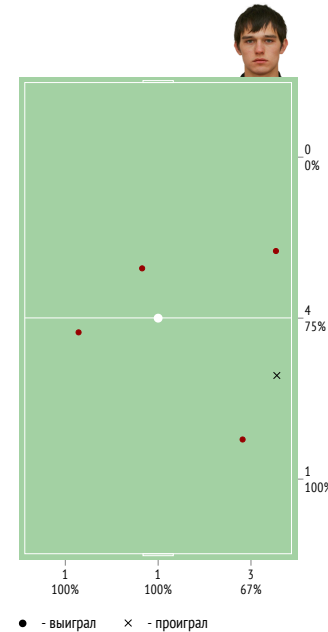

23. Валерий Лихобабенко

	За матч	1 тайм	2 тайм
INSTAT INDEX	155	-	-
Минут на поле	40	-	-
ТТД / удачные	54 / 43 80%	23 / 17 74%	31 / 26 84%
Удары / в створ	-	-	-
Фолы	1	1	-
Фолы / на нем	-	-	-
ПЕРЕДАЧИ / ТОЧНЫЕ	38 / 30 79%	18 / 15 83%	20 / 15 75%
подготовительные / точные	5 / 5 100%	4 / 4 100%	1 / 1 100%
конструктивные / точные	32 / 25 78%	13 / 11 85%	19 / 14 74%
острые / точные	1 / 0 0%	-	-
вперед / точные	22 / 17 77%	-	-
назад / точные	16 / 13 81%	-	-
вправо / точные	20 / 16 80%	-	-
влево / точные	18 / 14 78%	-	-
в штрафную / точные	-	-	-
навесы / точные	-	-	-
длинные / точные	2 / 1 50%	-	-
ЕДИНОБОРСТВА / ВЫИГРАННЫЕ	5 / 4 80%	3 / 2 67%	2 / 2 100%
в обороне / выигранные	4 / 3 75%	3 / 2 67%	1 / 1 100%
в атаке / выигранные	1 / 1 100%	-	1 / 1 100%
вверх / выигранные	-	-	-
отборы / удачные	1 / 0 0%	1 / 0 0%	-
обводки / удачные	-	-	-
Перехваты / на чужой половине	3 / 1	-	3 / 1
Подборы / на чужой половине	4 / 1	-	4 / 1
Потери мяча / на своей половине	3 / 0	1 / 0	2 / 0
Овладевания / на чужой половине	3 / 1	1 / 0	2 / 1

INSTAT INDEX ИГРОКА В СРАВНЕНИИ С КОМАНДОЙ

Точки действий игрока

Направление передач

Единоборства

	●	×
26 Широков	-	-
5 Елкин	-	1
76 Кадеев	-	-
33 Шамшетдинов	-	-
27 Мишин	-	-
31 Шестаков	-	-
78 Ершов	1	-
9 Григорян	-	-
77 Воронцов	1	-
21 Мягков	-	-
22 Лapidус	2	-
10 Кулузов	-	-
Всего	4	1