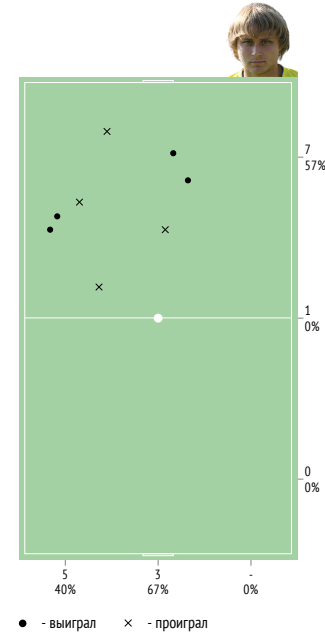

INSTAT INDEX ИГРОКА В СРАВНЕНИИ С КОМАНДОЙ

Точки действий игрока

Направление передач

Единоборства

	●	×
30 Лихонин	-	-
18 Алборов	-	1
5 Кулагин	2	2
8 Фаустов	-	-
4 Маришин	-	-
13 Медведев	-	-
23 Лихобабенко	-	-
3 Капков	-	1
14 Ефимов	-	-
27 Харламов	2	-
22 Меркулов	-	-
Всего	4	4