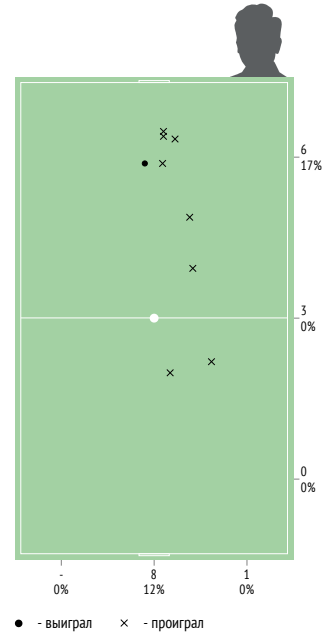

INSTAT INDEX ИГРОКА В СРАВНЕНИИ С КОМАНДОЙ

Точки действий игрока

Направление передач

Единоборства

Игрок	●	×
30 Лихонин	-	-
18 Алборов	1	-
5 Кулагин	-	5
8 Фаустов	-	-
4 Маришин	-	-
13 Медведев	-	1
23 Лихобабенко	-	-
3 Капков	-	-
14 Ефимов	-	-
27 Харламов	-	1
22 Меркулов	-	1
Всего	1	8