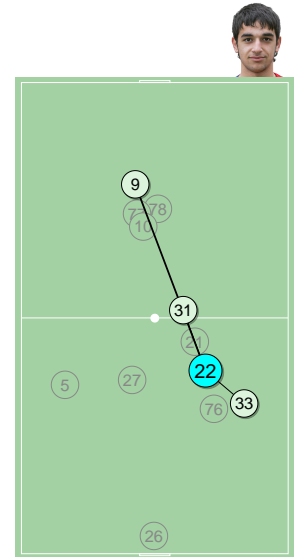

→ - отдал ← - принял ⇄ - всего