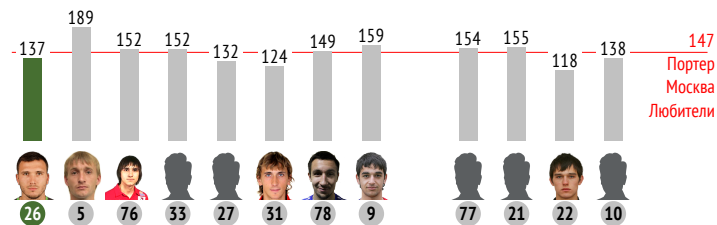

26. Алексей Широков

	За матч	1 тайм	2 тайм
INSTAT INDEX	137	-	-
Минут на поле	51	-	-
ТТД / удачные	44 / 38 86%	19 / 16 84%	25 / 22 88%
Удары / в створ	-	-	-
Фолы	-	-	-
Фолы / на нем	-	-	-
ПЕРЕДАЧИ / ТОЧНЫЕ	29 / 27 93%	11 / 10 91%	18 / 17 94%
подготовительные / точные	12 / 12 100%	3 / 3 100%	9 / 9 100%
конструктивные / точные	17 / 15 88%	8 / 7 88%	9 / 8 89%
острые / точные	-	-	-
вперед / точные	29 / 27 93%	-	-
назад / точные	-	-	-
вправо / точные	13 / 13 100%	-	-
влево / точные	16 / 14 88%	-	-
в штрафную / точные	-	-	-
навесы / точные	-	-	-
длинные / точные	16 / 14 88%	-	-
ЕДИНОБОРСТВА / ВЫИГРАННЫЕ	-	-	-
в обороне / выигранные	-	-	-
в атаке / выигранные	-	-	-
вверх / выигранные	-	-	-
отборы / удачные	-	-	-
обводки / удачные	-	-	-
Перехваты / на чужой половине	3 / 0	2 / 0	1 / 0
Подборы / на чужой половине	5 / 0	2 / 0	3 / 0
Потери мяча / на своей половине	1 / 1	-	1 / 1
Овладения / на чужой половине	4 / 0	2 / 0	2 / 0

INSTAT INDEX ИГРОКА В СРАВНЕНИИ С КОМАНДОЙ