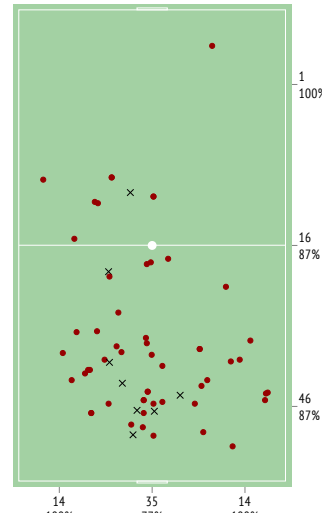

5. Антон Кулагин

	За матч	1 тайм	2 тайм
INSTAT INDEX	188	-	-
Минут на поле	51	-	-
ТТД / удачные	63 / 50 79%	37 / 30 81%	26 / 20 77%
Удары / в створ	-	-	-
Фолы	2	2	-
Фолы / на нем	1	1	-
ПЕРЕДАЧИ / ТОЧНЫЕ	30 / 27 90%	21 / 20 95%	9 / 7 78%
подготовительные / точные	14 / 14 100%	14 / 14 100%	-
конструктивные / точные	16 / 13 81%	7 / 6 86%	9 / 7 78%
острые / точные	-	-	-
вперед / точные	23 / 21 91%	-	-
назад / точные	7 / 6 86%	-	-
вправо / точные	14 / 13 93%	-	-
влево / точные	16 / 14 88%	-	-
в штрафную / точные	-	-	-
навесы / точные	-	-	-
длинные / точные	4 / 2 50%	-	-
ЕДИНОБОРСТВА / ВЫИГРАННЫЕ	23 / 16 70%	10 / 7 70%	13 / 9 69%
в обороне / выигранные	22 / 15 68%	9 / 6 67%	13 / 9 69%
в атаке / выигранные	1 / 1 100%	1 / 1 100%	-
вверх / выигранные	13 / 8 62%	3 / 2 67%	10 / 6 60%
отборы / удачные	4 / 3 75%	3 / 2 67%	1 / 1 100%
обводки / удачные	-	-	-
Перехваты / на чужой половине	4 / 0	1 / 0	3 / 0
Подборы / на чужой половине	3 / 2	2 / 1	1 / 1
Потери мяча / на своей половине	2 / 0	-	2 / 0
Овладения / на чужой половине	6 / 0	3 / 0	3 / 0

INSTAT INDEX ИГРОКА В СРАВНЕНИИ С КОМАНДОЙ

Точки действий игрока

● Действия игрока
— Действия команды

● InStat Index игрока по состоянию на каждые 5 минут
— InStat Index команды по состоянию на каждые 5 минут