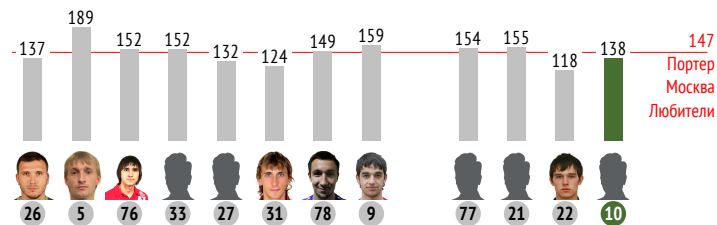

10. Сергей Кутузов

	За матч	1 тайм	2 тайм
INSTAT INDEX	138	-	-
Минут на поле	23	-	-
ТТД / удачные	24 / 17 71%	-	24 / 17 71%
Удары / в створ	2 / 1 50%	-	2 / 1 50%
Фолы	1	-	1
Фолы / на нем	-	-	-
ПЕРЕДАЧИ / ТОЧНЫЕ	11 / 10 91%	-	11 / 10 91%
подготовительные / точные	1 / 1 100%	-	1 / 1 100%
конструктивные / точные	10 / 9 90%	-	10 / 9 90%
острые / точные	-	-	-
вперед / точные	7 / 6 86%	-	-
назад / точные	4 / 4 100%	-	-
вправо / точные	6 / 5 83%	-	-
влево / точные	5 / 5 100%	-	-
в штрафную / точные	-	-	-
навесы / точные	-	-	-
длинные / точные	-	-	-
ЕДИНОБОРСТВА / ВЫИГРАННЫЕ	8 / 4 50%	-	8 / 4 50%
в обороне / выигранные	-	-	-
в атаке / выигранные	8 / 4 50%	-	8 / 4 50%
вверх / выигранные	6 / 3 50%	-	6 / 3 50%
отборы / удачные	-	-	-
обводки / удачные	-	-	-
Перехваты / на чужой половине	1 / 0	-	1 / 0
Подборы / на чужой половине	1 / 1	-	1 / 1
Потери мяча / на своей половине	2 / 0	-	2 / 0
Овладения / на чужой половине	1 / 0	-	1 / 0

INSTAT INDEX ИГРОКА В СРАВНЕНИИ С КОМАНДОЙ