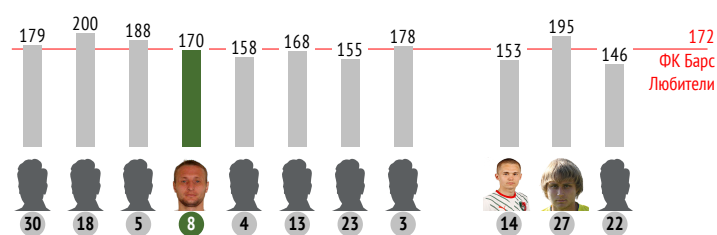

8. Сергей Фаустов

	За матч	1 тайм	2 тайм
INSTAT INDEX	170	-	-
Минут на поле	17	-	-
ТТД / удачные	19 / 13 68%	8 / 5 63%	11 / 8 73%
Удары / в створ	1 / 1 100%	-	1 / 1 100%
Фолы	1	1	-
Фолы / на нем	-	-	-
ПЕРЕДАЧИ / ТОЧНЫЕ	8 / 8 100%	3 / 3 100%	5 / 5 100%
подготовительные / точные	-	-	-
конструктивные / точные	8 / 8 100%	3 / 3 100%	5 / 5 100%
острые / точные	-	-	-
вперед / точные	6 / 6 100%	-	-
назад / точные	2 / 2 100%	-	-
вправо / точные	4 / 4 100%	-	-
влево / точные	4 / 4 100%	-	-
в штрафную / точные	-	-	-
навесы / точные	-	-	-
длинные / точные	-	-	-
ЕДИНОБОРСТВА / ВЫИГРАННЫЕ	5 / 3 60%	2 / 1 50%	3 / 2 67%
в обороне / выигранные	-	-	-
в атаке / выигранные	5 / 3 60%	2 / 1 50%	3 / 2 67%
вверх / выигранные	-	-	-
отборы / удачные	-	-	-
обводки / удачные	1 / 0 0%	-	1 / 0 0%
Перехваты / на чужой половине	1 / 1	1 / 1	-
Подборы / на чужой половине	-	-	-
Потери мяча / на своей половине	4 / 0	2 / 0	2 / 0
Овладения / на чужой половине	-	-	-

INSTAT INDEX ИГРОКА В СРАВНЕНИИ С КОМАНДОЙ