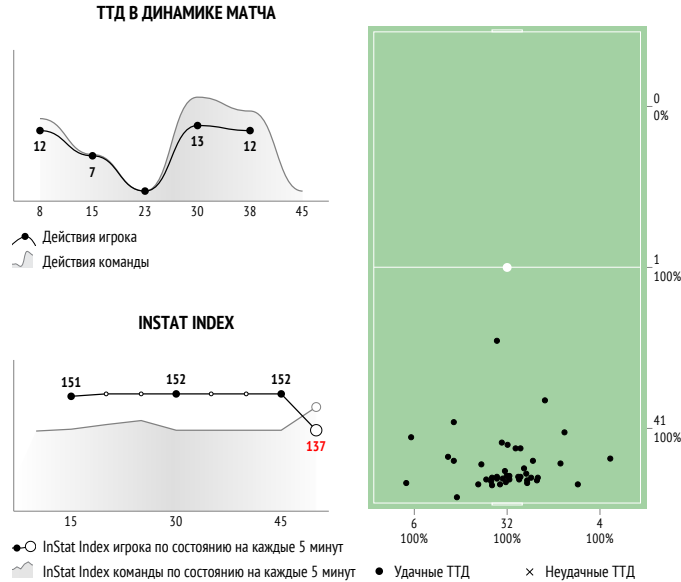

Точки действий игрока