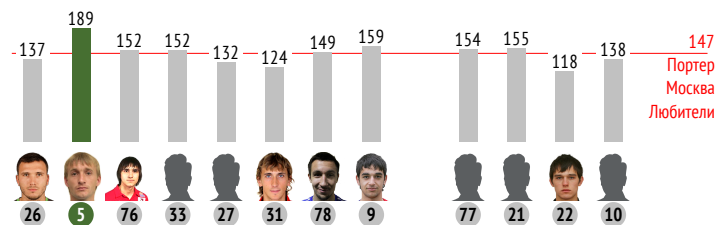

5. Олег Елкин

	За матч	1 тайм	2 тайм
INSTAT INDEX	189	-	-
Минут на поле	28	-	-
ТТД / удачные	30 / 26 87%	20 / 17 85%	10 / 9 90%
Удары / в створ	-	-	-
Фолы	-	-	-
Фолы / на нем	-	-	-
ПЕРЕДАЧИ / ТОЧНЫЕ	20 / 17 85%	14 / 12 86%	6 / 5 83%
подготовительные / точные	7 / 7 100%	5 / 5 100%	2 / 2 100%
конструктивные / точные	13 / 10 77%	9 / 7 78%	4 / 3 75%
острые / точные	-	-	-
вперед / точные	13 / 10 77%	-	-
назад / точные	7 / 7 100%	-	-
вправо / точные	18 / 16 89%	-	-
влево / точные	2 / 1 50%	-	-
в штрафную / точные	-	-	-
навесы / точные	-	-	-
длинные / точные	1 / 0 0%	-	-
ЕДИНОБОРСТВА / ВЫИГРАННЫЕ	7 / 6 86%	4 / 3 75%	3 / 3 100%
в обороне / выигранные	2 / 2 100%	-	2 / 2 100%
в атаке / выигранные	5 / 4 80%	4 / 3 75%	1 / 1 100%
вверх / выигранные	2 / 1 50%	2 / 1 50%	-
отборы / удачные	-	-	-
обводки / удачные	3 / 3 100%	2 / 2 100%	1 / 1 100%
Перехваты / на чужой половине	-	-	-
Подборы / на чужой половине	2 / 1	1 / 1	1 / 0
Потери мяча / на своей половине	3 / 1	2 / 0	1 / 1
Овладевания / на чужой половине	-	-	-

INSTAT INDEX ИГРОКА В СРАВНЕНИИ С КОМАНДОЙ