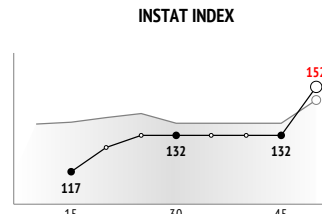

Потери мяча / на своей половине	1 / 0	-	1 / 0
Овладения / на чужой половине	6 / 0	2 / 0	4 / 0

INSTAT INDEX ИГРОКА В СРАВНЕНИИ С КОМАНДОЙ

Точки действий игрока

● Действия игрока
 [grey area] Действия команды