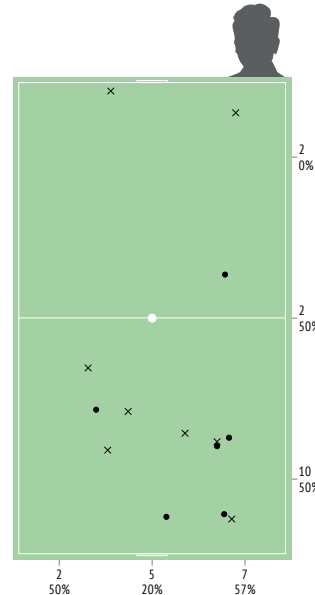

Единоборства

Игрок	●	×
30 Лихонин	-	1
18 Алборов	-	-
5 Кулагин	-	-
8 Фаустов	1	2
4 Маришин	-	1
13 Медведев	2	3
23 Лихобабенко	-	-
3 Капков	1	-
14 Ефимов	1	-
27 Харламов	-	-
22 Меркулов	1	1
Всего	6	8