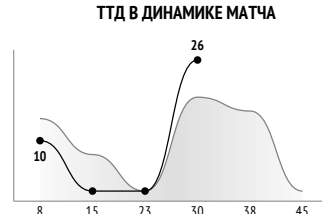

Точки действий игрока

● Действия игрока
○ Действия команды