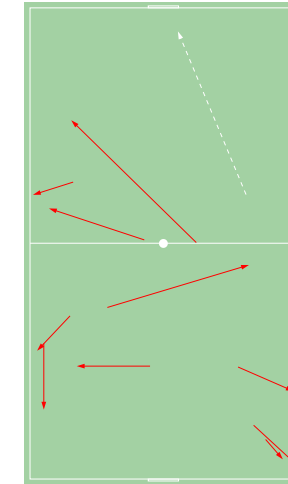

● Удачные ТТД × Неудачные ТТД

Направление передач

1 тайм

→ точные --- неточные

2 тайм

Единоборства

	●	×
30 Лихонин	-	-
18 Алборов	-	-
5 Кулагин	1	-
8 Фаустов	-	-
4 Маришин	-	-
13 Медведев	-	2
23 Лихобабенко	-	-
3 Капков	-	-
14 Ефимов	-	-
27 Харламов	-	-
22 Меркулов	-	-
Всего	1	2