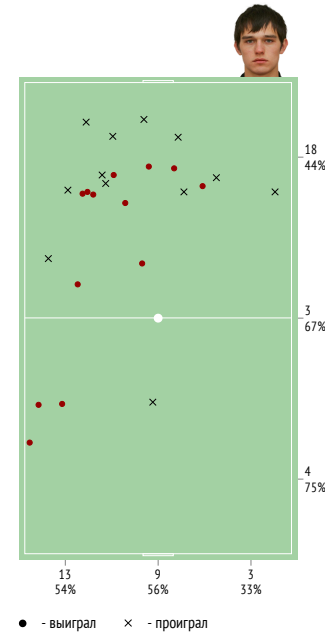

INSTAT INDEX ИГРОКА В СРАВНЕНИИ С КОМАНДОЙ

Точки действий игрока

Направление передач

Единоборства

	●	×
26 Широков	-	-
5 Елкин	-	2
76 Кадеев	4	5
33 Шамшетдинов	3	2
27 Мишин	2	-
31 Шестаков	1	-
78 Ершов	-	-
9 Григорян	-	-
77 Воронцов	1	-
21 Мягков	1	2
22 Липидус	1	1
10 Кузюзов	-	-
Всего	13	12