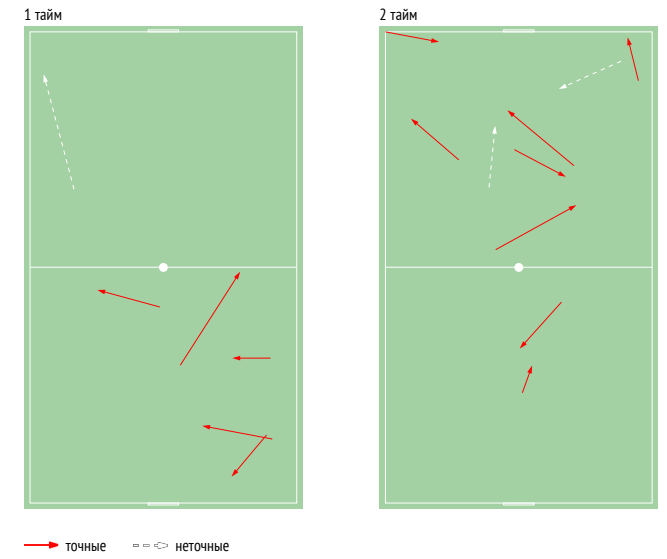

Направление передач

→ точные --- неточные

Единоборства

	●	×
30 Лихонин	-	-
18 Алборов	-	1
5 Кулагин	-	4
8 Фаустов	-	-
4 Маришин	-	-
13 Медведев	1	1
23 Лихобабенко	-	2
3 Капков	-	-
14 Ефимов	-	-
27 Харламов	-	-
22 Меркулов	-	1
Всего	1	9