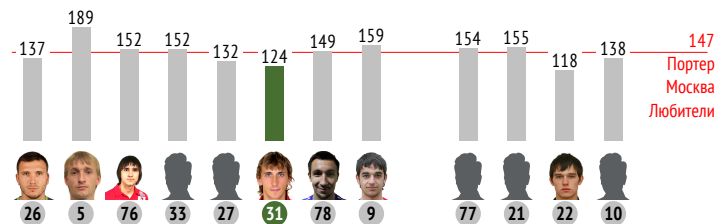

31. Игорь Шестаков

	За матч	1 тайм	2 тайм
INSTAT INDEX	124	-	-
Минут на поле	51	-	-
ТТД / удачные	50 / 28 56%	27 / 14 52%	23 / 14 61%
Удары / в створ	2 / 0 0%	2 / 0 0%	-
Фолы	-	-	-
Фолы / на нем	1	1	-
ПЕРЕДАЧИ / ТОЧНЫЕ	32 / 25 78%	17 / 12 71%	15 / 13 87%
подготовительные / точные	5 / 5 100%	1 / 1 100%	4 / 4 100%
конструктивные / точные	27 / 20 74%	16 / 11 69%	11 / 9 82%
острые / точные	-	-	-
вперед / точные	16 / 10 63%	-	-
назад / точные	16 / 15 94%	-	-
вправо / точные	20 / 17 85%	-	-
влево / точные	12 / 8 67%	-	-
в штрафную / точные	-	-	-
навесы / точные	2 / 0 0%	1 / 0 0%	1 / 0 0%
длинные / точные	4 / 4 100%	-	-
ЕДИНОБОРСТВА / ВЫИГРАННЫЕ	9 / 1 11%	5 / 1 20%	4 / 0 0%
в обороне / выигранные	1 / 0 0%	1 / 0 0%	-
в атаке / выигранные	8 / 1 13%	4 / 1 25%	4 / 0 0%
вверх / выигранные	3 / 0 0%	1 / 0 0%	2 / 0 0%
отборы / удачные	1 / 0 0%	1 / 0 0%	-
обводки / удачные	-	-	-
Перехваты / на чужой половине	-	-	-
Подборы / на чужой половине	2 / 2	1 / 1	1 / 1
Потери мяча / на своей половине	9 / 2	3 / 0	6 / 2
Овладевания / на чужой половине	1 / 1	1 / 1	-

INSTAT INDEX ИГРОКА В СРАВНЕНИИ С КОМАНДОЙ