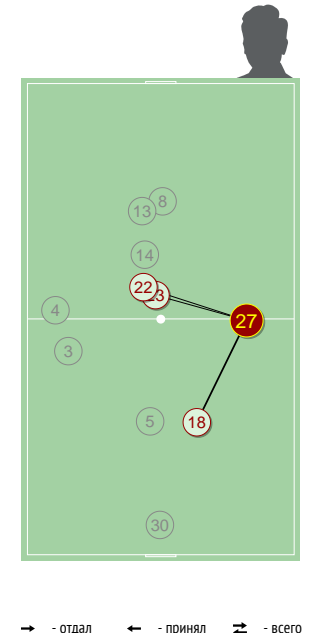

Распределение передач

	→	←	↔
30 Лихонин	1	2	3
18 Алборов	10	10	20
5 Кулагин	3	3	6
8 Фаустов	-	-	-
4 Маришин	2	-	2
13 Медведев	4	-	4
23 Лихобабенко	4	8	12
3 Капков	1	-	1
14 Ефимов	-	-	-
22 Меркулов	9	4	13
Всего	34	27	61