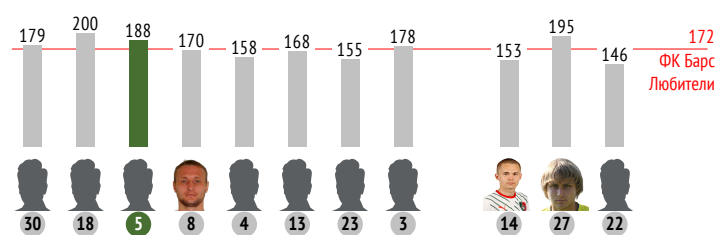

5. Антон Кулагин

	За матч	1 тайм	2 тайм
INSTAT INDEX	188	-	-
Минут на поле	51	-	-
ТТД / удачные	63 / 50 79%	37 / 30 81%	26 / 20 77%
Удары / в створ	-	-	-
Фолы	2	2	-
Фолы / на нем	1	1	-
ПЕРЕДАЧИ / ТОЧНЫЕ	30 / 27 90%	21 / 20 95%	9 / 7 78%
подготовительные / точные	14 / 14 100%	14 / 14 100%	-
конструктивные / точные	16 / 13 81%	7 / 6 86%	9 / 7 78%
острые / точные	-	-	-
вперед / точные	23 / 21 91%	-	-
назад / точные	7 / 6 86%	-	-
вправо / точные	14 / 13 93%	-	-
влево / точные	16 / 14 88%	-	-
в штрафную / точные	-	-	-
навесы / точные	-	-	-
длинные / точные	4 / 2 50%	-	-
ЕДИНОБОРСТВА / ВЫИГРАННЫЕ	23 / 16 70%	10 / 7 70%	13 / 9 69%
в обороне / выигранные	22 / 15 68%	9 / 6 67%	13 / 9 69%
в атаке / выигранные	1 / 1 100%	1 / 1 100%	-
вверх / выигранные	13 / 8 62%	3 / 2 67%	10 / 6 60%
отборы / удачные	4 / 3 75%	3 / 2 67%	1 / 1 100%
обводки / удачные	-	-	-
Перехваты / на чужой половине	4 / 0	1 / 0	3 / 0
Подборы / на чужой половине	3 / 2	2 / 1	1 / 1
Потери мяча / на своей половине	2 / 0	-	2 / 0
Овладения / на чужой половине	6 / 0	3 / 0	3 / 0

INSTAT INDEX ИГРОКА В СРАВНЕНИИ С КОМАНДОЙ