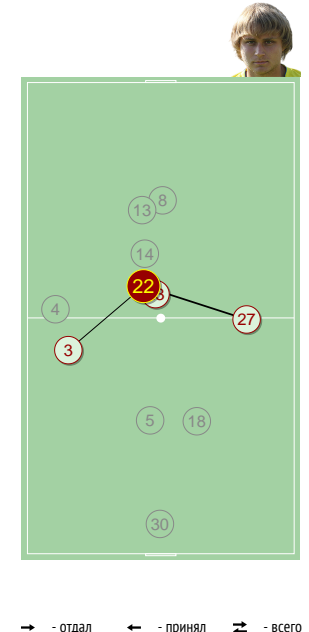

Распределение передач

	→	←	↔
30 Лихонин	-	1	1
18 Алборов	2	2	4
5 Кулагин	1	4	5
8 Фаустов	4	3	7
4 Маришин	1	2	3
13 Медведев	1	1	2
23 Лихобабенко	5	5	10
3 Капков	5	3	8
14 Ефимов	-	1	1
27 Харламов	4	9	13
Всего	23	31	54