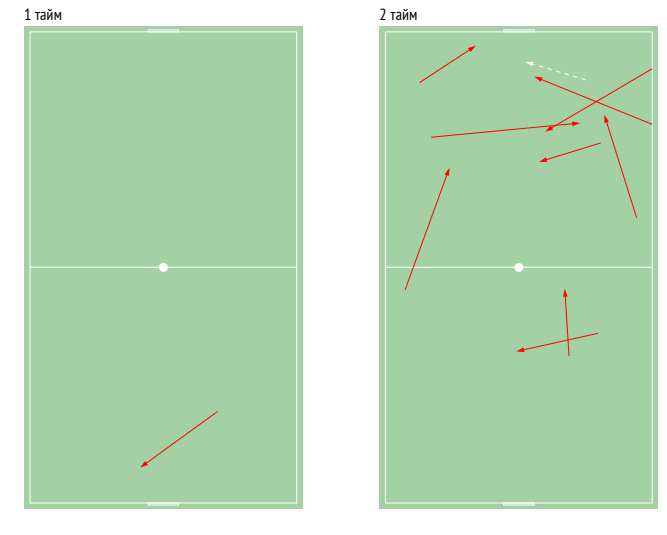

Точки действий игрока

● Действия игрока
○ Действия команды

● InStat Index игрока по состоянию на каждые 5 минут
○ InStat Index команды по состоянию на каждые 5 минут

● Удачные ТТД × Неудачные ТТД

Направление передач