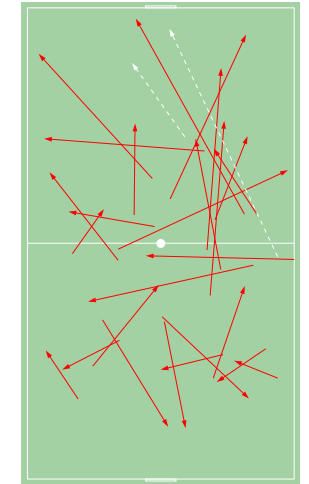

● - выиграл × - проиграл

Направление передач

1 тайм

→ точные - - - неточные

2 тайм

Распределение передач

	→	←	⇄
26 Широков	1	-	1
5 Елкин	3	3	6
76 Кадеев	4	9	13
33 Шамшетдинов	4	3	7
27 Мишин	-	-	-
31 Шестаков	6	1	7
78 Ершов	-	-	-
9 Григорян	3	1	4
77 Воронцов	1	2	3
22 Лapidус	2	2	4
10 Кузузов	2	1	3
Всего	26	22	48