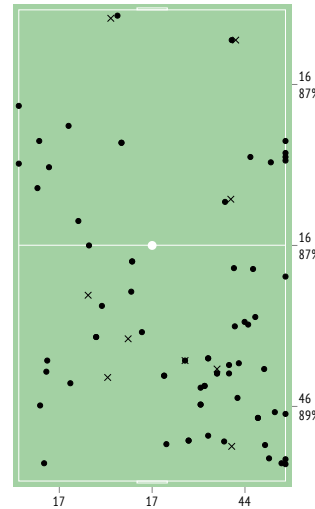

INSTAT INDEX ИГРОКА В СРАВНЕНИИ С КОМАНДОЙ

Точки действий игрока

● Действия игрока
■ Действия команды

● InStat Index игрока по состоянию на каждые 5 минут
■ InStat Index команды по состоянию на каждые 5 минут