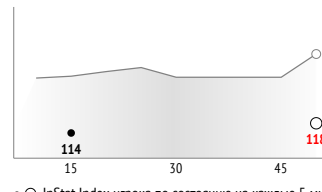

INSTAT INDEX ИГРОКА В СРАВНЕНИИ С КОМАНДОЙ

Точки действий игрока

● Действия игрока
○ Действия команды

INSTAT INDEX

● InStat Index игрока по состоянию на каждые 5 минут
○ InStat Index команды по состоянию на каждые 5 минут