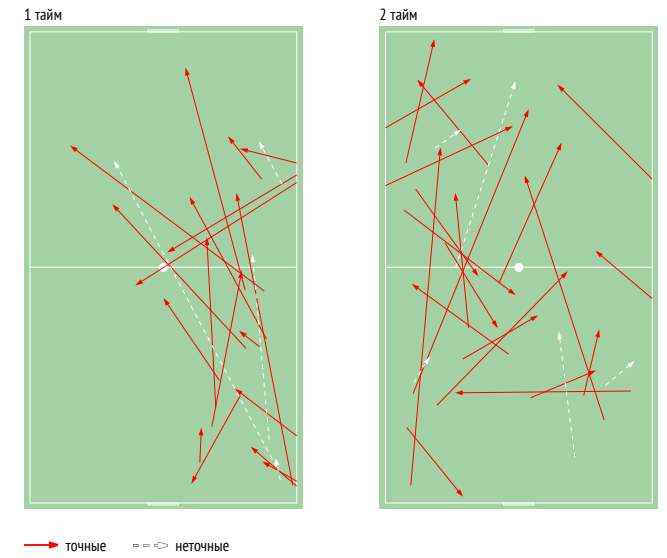

Направление передач