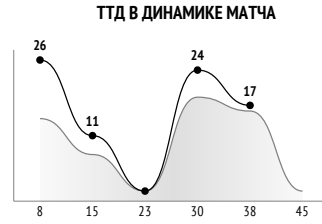

→ - отдал ← - принял ⇄ - всего

33. Рамис Шамшетдинов

	За матч	1 тайм	2 тайм
INSTAT INDEX	152	-	-
Минут на поле	51	-	-
ТТД / удачные	78 / 57 73%	37 / 29 78%	41 / 28 68%
Удары / в створ	-	-	-
Фолы	3	-	3
Фолы / на нем	1	1	-
ПЕРЕДАЧИ / ТОЧНЫЕ	48 / 39 81%	22 / 18 82%	26 / 21 81%
подготовительные / точные	9 / 9 100%	5 / 5 100%	4 / 4 100%
конструктивные / точные	39 / 30 77%	17 / 13 76%	22 / 17 77%
острые / точные	-	-	-
вперед / точные	41 / 32 78%	-	-
назад / точные	7 / 7 100%	-	-
вправо / точные	20 / 16 80%	-	-
влево / точные	28 / 23 82%	-	-
в штрафную / точные	-	-	-
навесы / точные	-	-	-
длинные / точные	12 / 9 75%	-	-
ЕДИНОБОРСТВА / ВЫИГРАННЫЕ	14 / 6 43%	5 / 2 40%	9 / 4 44%
в обороне / выигранные	9 / 5 56%	2 / 1 50%	7 / 4 57%
в атаке / выигранные	5 / 1 20%	3 / 1 33%	2 / 0 0%
вверх / выигранные	4 / 2 50%	-	4 / 2 50%
отборы / удачные	1 / 1 100%	-	1 / 1 100%
обводки / удачные	2 / 0 0%	2 / 0 0%	-
Перехваты / на чужой половине	3 / 0	2 / 0	1 / 0
Подборы / на чужой половине	8 / 1	6 / 0	2 / 1
Потери мяча / на своей половине	5 / 1	2 / 0	3 / 1
Овладения / на чужой половине	7 / 0	4 / 0	3 / 0

INSTAT INDEX ИГРОКА В СРАВНЕНИИ С КОМАНДОЙ

Точки действий игрока

● Действия игрока
■ Действия команды

● InStat Index игрока по состоянию на каждые 5 минут
■ InStat Index команды по состоянию на каждые 5 минут