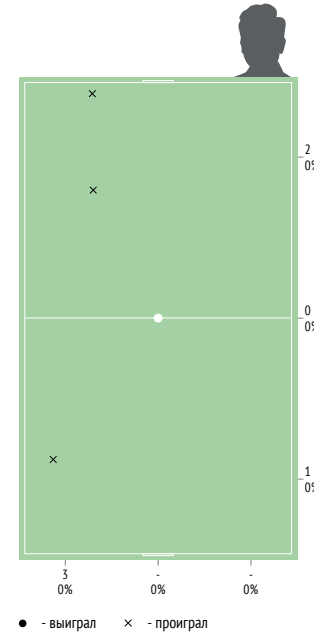

Точки действий игрока

Направление передач

Единоборства

	●	×
26 Широков	-	-
5 Елкин	-	-
76 Кадеев	-	-
33 Шамшетдинов	-	1
27 Мишин	-	-
31 Шестаков	-	-
78 Ершов	-	-
9 Григорян	-	-
77 Воронцов	-	2
21 Мягков	-	-
22 Липидус	-	-
10 Кузузов	-	-
Всего	-	3