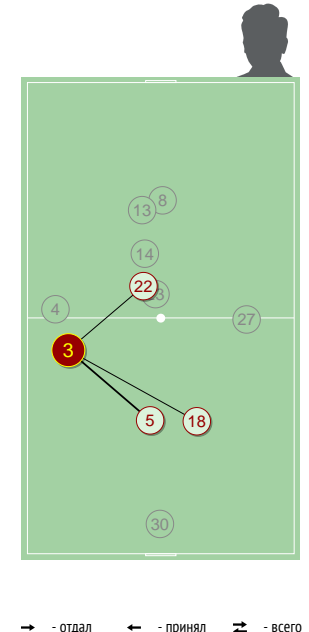

Распределение передач

	→	←	↔
30 Лихонин	1	4	5
18 Алборов	6	5	11
5 Кулагин	6	5	11
8 Фаустов	1	2	3
4 Маришин	-	-	-
13 Медведев	7	-	7
23 Лихобабенко	4	4	8
14 Ефимов	1	3	4
27 Харламов	-	1	1
22 Меркулов	3	5	8
Всего	29	29	58