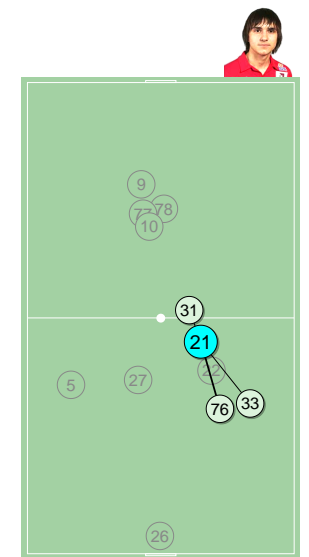

● - выиграл × - проиграл

Направление передач

1 тайм

→ точные - - - неточные

2 тайм

Распределение передач

	→	←	⇄
26 Широков	1	-	1
5 Елкин	3	3	6
76 Кадеев	4	9	13
33 Шамшетдинов	4	3	7
27 Мишин	-	-	-
31 Шестаков	6	1	7
78 Ершов	-	-	-
9 Григорян	3	1	4
77 Воронцов	1	2	3
22 Лapidус	2	2	4
10 Кузузов	2	1	3
Всего	26	22	48