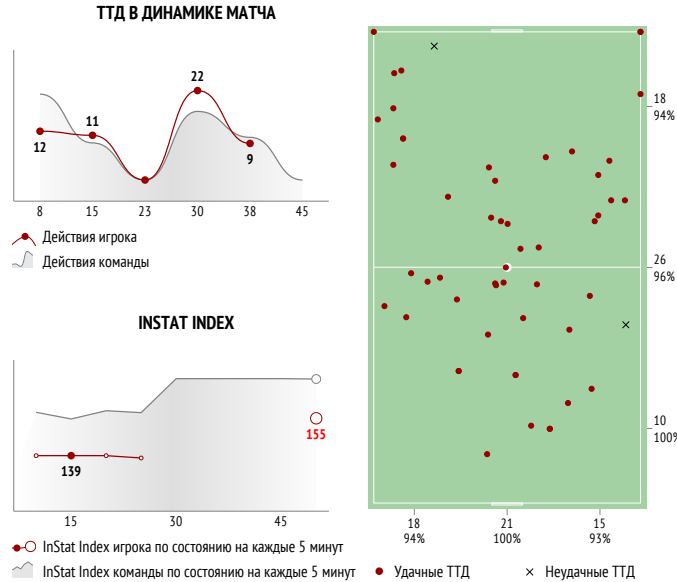

Точки действий игрока