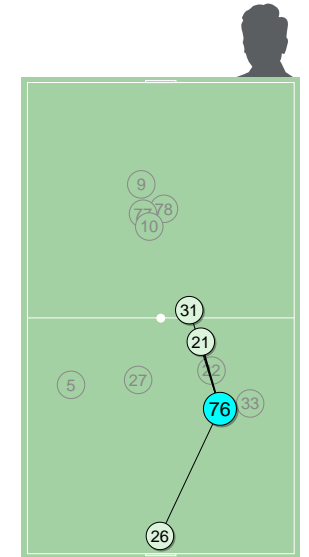

→ - отдал   ← - принял   ⇄ - всего