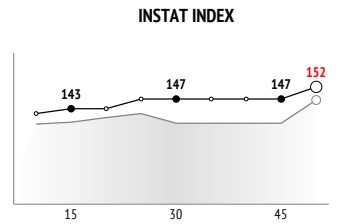

INSTAT INDEX ИГРОКА В СРАВНЕНИИ С КОМАНДОЙ

Точки действий игрока

● Действия игрока
■ Действия команды

● InStat Index игрока по состоянию на каждые 5 минут
■ InStat Index команды по состоянию на каждые 5 минут