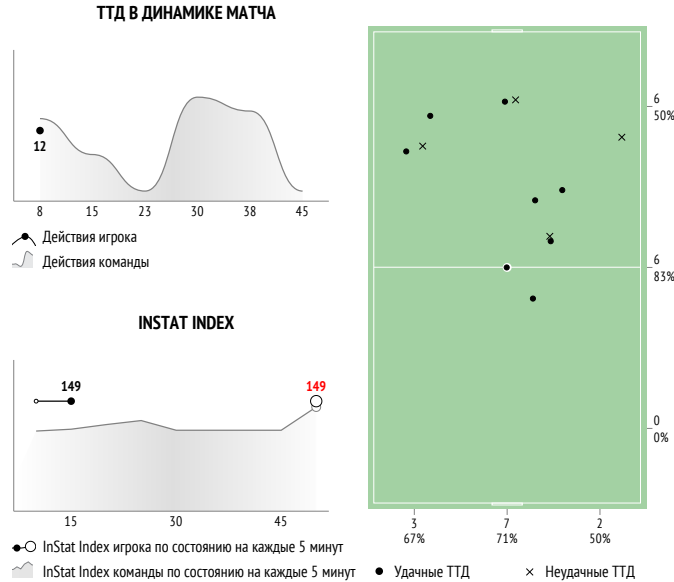

Распределение передач

Игрок	→	←	⇄
26 Широков	1	4	5
5 Елкин	2	1	3
76 Кадеев	6	4	10
33 Шамшетдинов	6	8	14
27 Мишин	2	-	2
78 Ершов	-	-	-
9 Григорян	-	5	5
77 Воронцов	2	1	3
21 Мягков	1	6	7
22 Лapidус	4	5	9
10 Кутузов	1	1	2
Всего	25	35	60

→ - отдал ← - принял ⇄ - всего

78. Александр Ершов

	За матч	1 тайм	2 тайм
INSTAT INDEX	149	-	-
Минут на поле	10	-	-
ТТД / удачные	12 / 4 33%	12 / 4 33%	-
Удары / в створ	-	-	-
Фолы	1	1	-
Фолы / на нем	1	1	-
ПЕРЕДАЧИ / ТОЧНЫЕ	2 / 1 50%	2 / 1 50%	-
подготовительные / точные	1 / 1 100%	1 / 1 100%	-
конструктивные / точные	1 / 0 0%	1 / 0 0%	-
острые / точные	-	-	-
вперед / точные	1 / 0 0%	-	-
назад / точные	1 / 1 100%	-	-
вправо / точные	1 / 0 0%	-	-
влево / точные	1 / 1 100%	-	-
в штрафную / точные	-	-	-
навесы / точные	-	-	-
длинные / точные	-	-	-
ЕДИНОБОРСТВА / ВЫИГРАННЫЕ	5 / 2 40%	5 / 2 40%	-
в обороне / выигранные	-	-	-
в атаке / выигранные	5 / 2 40%	5 / 2 40%	-
вверх / выигранные	1 / 0 0%	1 / 0 0%	-
отборы / удачные	-	-	-
обводки / удачные	2 / 1 50%	2 / 1 50%	-
Перехваты / на чужой половине	-	-	-
Подборы / на чужой половине	-	-	-
Потери мяча / на своей половине	5 / 0	5 / 0	-
Овладения / на чужой половине	-	-	-

INSTAT INDEX ИГРОКА В СРАВНЕНИИ С КОМАНДОЙ

Точки действий игрока

Направление передач

Единоборства

	●	×
30 Лихонин	-	-
18 Алборов	-	1
5 Кулагин	1	1
8 Фаустов	-	-
4 Маришин	-	-
13 Медведев	-	-
23 Лихобабенко	-	1
3 Капков	1	-
14 Ефимов	-	-
27 Харламов	-	-
22 Меркулов	-	-
Всего	2	3