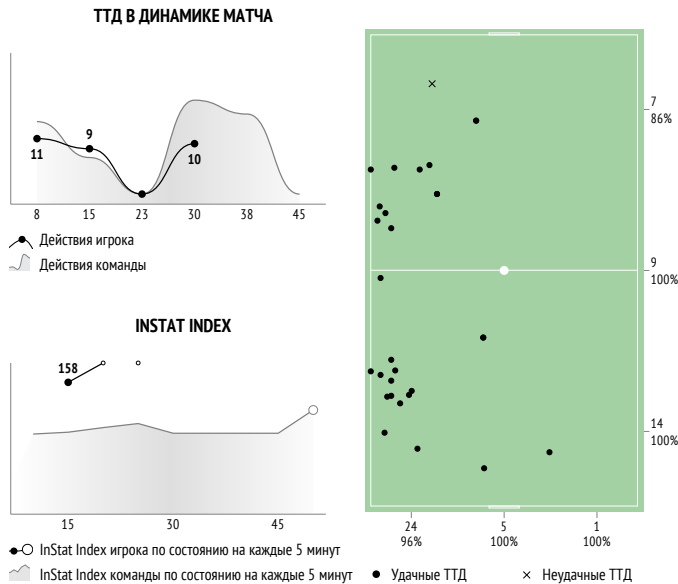

Точки действий игрока