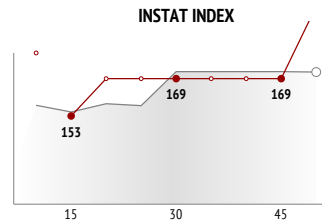

18. Сергей Алборов

	За матч	1 тайм	2 тайм
INSTAT INDEX	200	-	-
Минут на поле	51	-	-
ТТД / удачные	56 / 52 93%	40 / 36 90%	16 / 16 100%
Удары / в створ	1 / 1 100%	1 / 1 100%	-
Фолы	1	1	-
Фолы / на нем	1	1	-
ПЕРЕДАЧИ / ТОЧНЫЕ	35 / 34 97%	28 / 27 96%	7 / 7 100%
подготовительные / точные	14 / 14 100%	11 / 11 100%	3 / 3 100%
конструктивные / точные	21 / 20 95%	17 / 16 94%	4 / 4 100%
острые / точные	-	-	-
вперед / точные	28 / 27 96%	-	-
назад / точные	7 / 7 100%	-	-
вправо / точные	15 / 15 100%	-	-
влево / точные	20 / 19 95%	-	-
в штрафную / точные	-	-	-
навесы / точные	-	-	-
длинные / точные	4 / 3 75%	-	-
ЕДИНОБОРСТВА / ВЫИГРАННЫЕ	7 / 6 86%	3 / 2 67%	4 / 4 100%
в обороне / выигранные	6 / 5 83%	3 / 2 67%	3 / 3 100%
в атаке / выигранные	1 / 1 100%	-	1 / 1 100%
вверх / выигранные	2 / 2 100%	1 / 1 100%	1 / 1 100%
отборы / удачные	1 / 1 100%	1 / 1 100%	-
обводки / удачные	-	-	-
Перехваты / на чужой половине	4 / 0	1 / 0	3 / 0
Подборы / на чужой половине	4 / 0	2 / 0	2 / 0
Потери мяча / на своей половине	1 / 1	1 / 1	-
Овладения / на чужой половине	4 / 0	3 / 0	1 / 0

INSTAT INDEX ИГРОКА В СРАВНЕНИИ С КОМАНДОЙ

Точки действий игрока

● Действия игрока
— Действия команды

● InStat Index игрока по состоянию на каждые 5 минут
— InStat Index команды по состоянию на каждые 5 минут