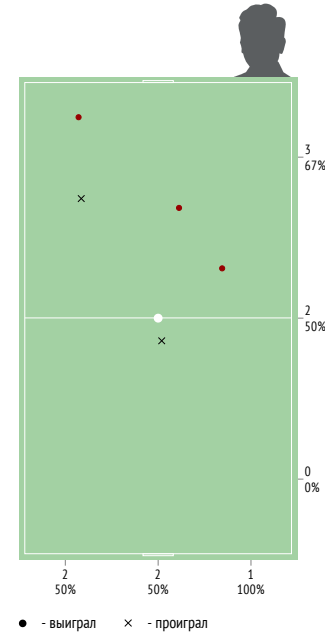

INSTAT INDEX ИГРОКА В СРАВНЕНИИ С КОМАНДОЙ

Точки действий игрока

Направление передач

Единоборства

	●	×
26 Широков	-	-
5 Елкин	-	-
76 Кадеев	-	1
33 Шамшетдинов	2	1
27 Мишин	-	-
31 Шестаков	-	-
78 Ершов	-	-
9 Григорян	-	-
77 Воронцов	-	-
21 Мягков	1	-
22 Лапидус	-	-
10 Кузузов	-	-
Всего	3	2