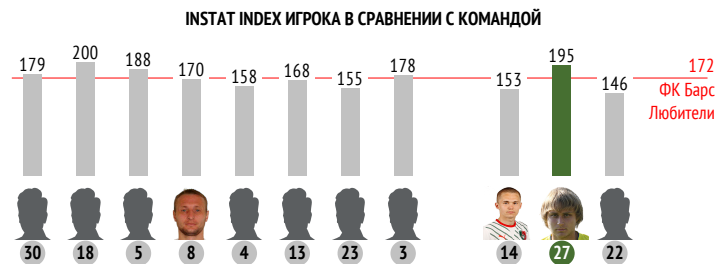

Точки действий игрока

Направление передач

Единоборства

	●	×
26 Широков	-	-
5 Елкин	-	-
76 Кадеев	-	-
33 Шамшетдинов	-	1
27 Мишин	-	-
31 Шестаков	-	-
78 Ершов	-	-
9 Григорян	-	-
77 Воронцов	-	2
21 Мягков	-	-
22 Липидус	-	-
10 Кузузов	-	-
Всего	-	3

Распределение передач

	→	←	⇄
30 Лихонин	-	1	1
18 Алборов	-	-	-
5 Кулагин	-	1	1
8 Фаустов	-	-	-
4 Маришин	-	-	-
13 Медведев	-	2	2
23 Лихобабенко	-	-	-
3 Капков	3	1	4
27 Харламов	-	-	-
22 Меркулов	1	-	1
Всего	4	5	9

INSTAT INDEX ИГРОКА В СРАВНЕНИИ С КОМАНДОЙ

27. Сергей Харламов

	За матч	1 тайм	2 тайм
INSTAT INDEX	195	-	-
Минут на поле	42	-	-
ТТД / удачные	67 / 49 73%	33 / 27 82%	34 / 22 65%
Удары / в створ	4 / 2 50%	2 / 1 50%	2 / 1 50%
Фолы	2	-	2
Фолы / на нем	-	-	-
ПЕРЕДАЧИ / ТОЧНЫЕ	41 / 34 83%	24 / 20 83%	17 / 14 82%
подготовительные / точные	14 / 14 100%	10 / 10 100%	4 / 4 100%
конструктивные / точные	24 / 18 75%	12 / 9 75%	12 / 9 75%
острые / точные	3 / 2 67%	-	-
вперед / точные	24 / 19 79%	-	-
назад / точные	17 / 15 88%	-	-
вправо / точные	5 / 5 100%	-	-
влево / точные	36 / 29 81%	-	-
в штрафную / точные	-	-	-
навесы / точные	2 / 1 50%	2 / 1 50%	-
длинные / точные	8 / 8 100%	-	-
ЕДИНОБОРСТВА / ВЫИГРАННЫЕ	7 / 1 14%	1 / 0 0%	6 / 1 17%
в обороне / выигранные	6 / 1 17%	1 / 0 0%	5 / 1 20%
в атаке / выигранные	1 / 0 0%	-	1 / 0 0%
вверх / выигранные	2 / 1 50%	-	2 / 1 50%
отборы / удачные	2 / 0 0%	-	2 / 0 0%
обводки / удачные	-	-	-
Перехваты / на чужой половине	4 / 0	1 / 0	3 / 0
Подборы / на чужой половине	7 / 2	4 / 1	3 / 1
Потери мяча / на своей половине	3 / 1	2 / 1	1 / 0
Овладевания / на чужой половине	6 / 2	2 / 0	4 / 2