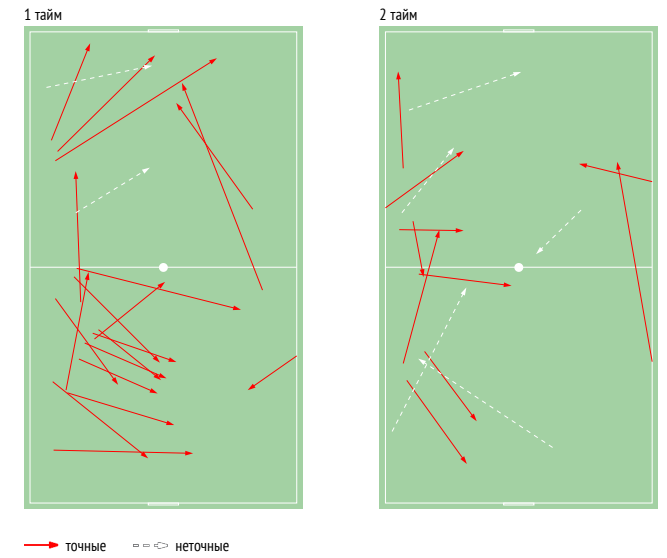

INSTAT INDEX ИГРОКА В СРАВНЕНИИ С КОМАНДОЙ

Точки действий игрока

Направление передач

Единоборства

	●	×
26 Широков	-	-
5 Елкин	-	-
76 Кадеев	-	-
33 Шамшетдинов	-	1
27 Мишин	-	-
31 Шестаков	-	-
78 Ершов	-	1
9 Григорян	1	1
77 Воронцов	-	-
21 Мягков	-	1
22 Липидус	-	-
10 Кулузов	1	-
Всего	2	4