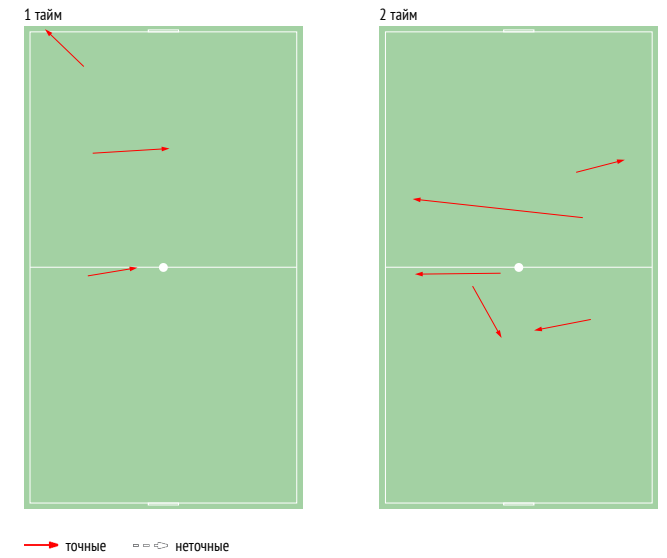

INSTAT INDEX ИГРОКА В СРАВНЕНИИ С КОМАНДОЙ

Точки действий игрока

Направление передач

Единоборства

	●	×
26 Широков	-	-
5 Елкин	-	-
76 Кадеев	-	1
33 Шамшетдинов	2	1
27 Мишин	-	-
31 Шестаков	-	-
78 Ершов	-	-
9 Григорян	-	-
77 Воронцов	-	-
21 Мягков	1	-
22 Лапидус	-	-
10 Кузузов	-	-
Всего	3	2