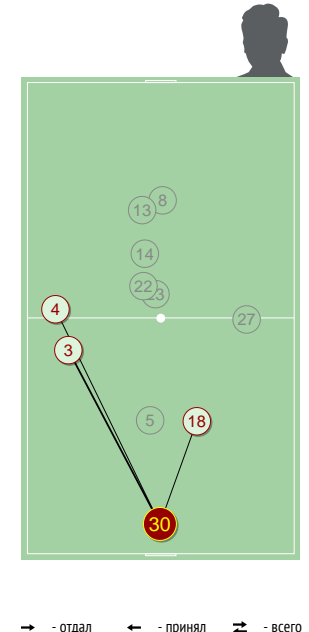

Распределение передач

	→	←	↔
18 Алборов	2	2	4
5 Кулагин	1	1	2
8 Фаустов	-	-	-
4 Маришин	4	1	5
13 Медведев	2	-	2
23 Лихобабенко	2	-	2
3 Капков	4	1	5
14 Ефимов	1	-	1
27 Харламов	2	1	3
22 Меркулов	1	-	1
Всего	19	6	25