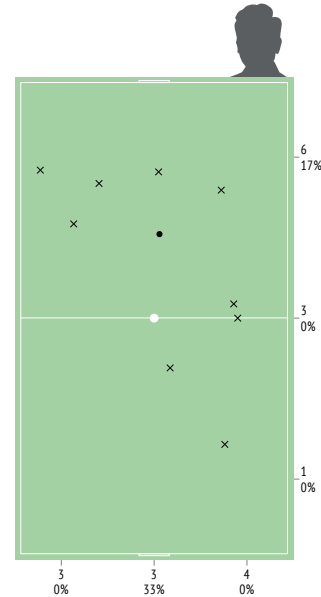

● Удачные ТТД × Неудачные ТТД

Направление передач

→ точные --- неточные

Единоборства

	●	×
30 Лихонин	-	-
18 Алборов	-	1
5 Кулагин	-	4
8 Фаустов	-	-
4 Маришин	-	-
13 Медведев	1	1
23 Лихобабенко	-	2
3 Капков	-	-
14 Ефимов	-	-
27 Харламов	-	-
22 Меркулов	-	1
Всего	1	9