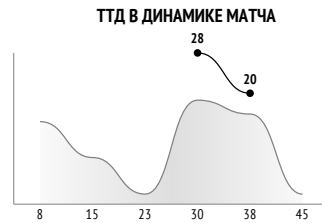

Точки действий игрока

● Действия игрока
■ Действия команды