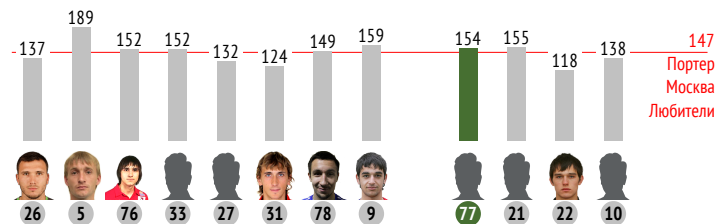

77. Глеб Воронцов

	За матч	1 тайм	2 тайм
INSTAT INDEX	154	-	-
Минут на поле	23	-	-
ТТД / удачные	32 / 22 69%	9 / 5 56%	23 / 17 74%
Удары / в створ	-	-	-
Фолы	-	-	-
Фолы / на нем	1	-	1

ПЕРЕДАЧИ / ТОЧНЫЕ	11 / 10 91%	1 / 1 100%	10 / 9 90%
подготовительные / точные	1 / 1 100%	1 / 1 100%	-
конструктивные / точные	9 / 9 100%	-	9 / 9 100%
острые / точные	1 / 0 0%	-	-
вперед / точные	7 / 6 86%	-	-
назад / точные	4 / 4 100%	-	-
вправо / точные	3 / 3 100%	-	-
влево / точные	8 / 7 88%	-	-
в штрафную / точные	-	-	-
навесы / точные	-	-	-
длинные / точные	-	-	-

ЕДИНОБОРСТВА / ВЫИГРАННЫЕ	6 / 3 50%	2 / 0 0%	4 / 3 75%
в обороне / выигранные	1 / 1 100%	-	1 / 1 100%
в атаке / выигранные	5 / 2 40%	2 / 0 0%	3 / 2 67%
вверх / выигранные	-	-	-
отборы / удачные	1 / 1 100%	-	1 / 1 100%
обводки / удачные	2 / 2 100%	-	2 / 2 100%

Перехваты / на чужой половине	1 / 0	1 / 0	-
Подборы / на чужой половине	3 / 0	2 / 0	1 / 0
Потери мяча / на своей половине	2 / 1	2 / 1	-
Овладения / на чужой половине	2 / 0	1 / 0	1 / 0

INSTAT INDEX ИГРОКА В СРАВНЕНИИ С КОМАНДОЙ