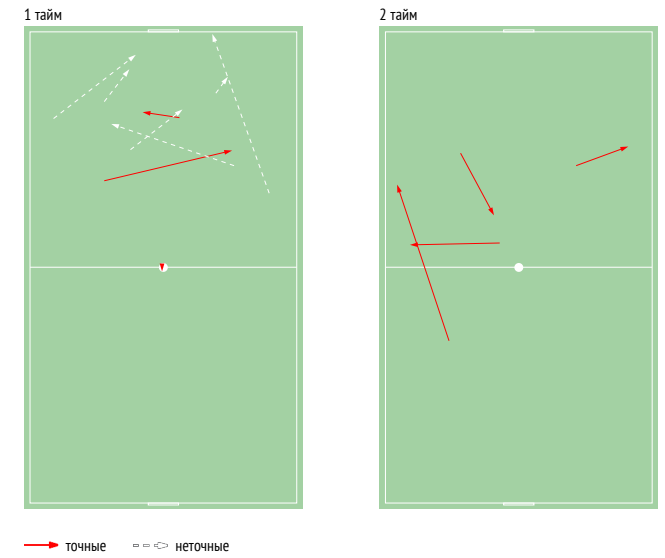

INSTAT INDEX ИГРОКА В СРАВНЕНИИ С КОМАНДОЙ

Точки действий игрока

Направление передач

Единоборства

	●	×
26 Широков	-	-
5 Елкин	-	2
76 Кадеев	4	5
33 Шамшетдинов	3	2
27 Мишин	2	-
31 Шестаков	1	-
78 Ершов	-	-
9 Григорян	-	-
77 Воронцов	1	-
21 Мягков	1	2
22 Липидус	1	1
10 Кузюзов	-	-
Всего	13	12