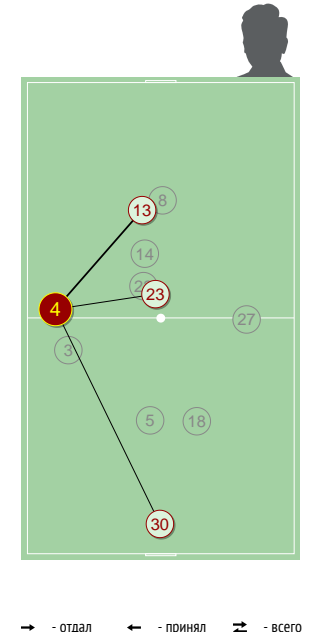

Распределение передач

	→	←	↔
30 Лихонин	1	4	5
18 Алборов	-	1	1
5 Кулагин	2	2	4
8 Фаустов	3	1	4
13 Медведев	8	1	9
23 Лихобабенко	2	2	4
3 Капков	-	-	-
14 Ефимов	-	-	-
27 Харламов	-	2	2
22 Меркулов	2	1	3
Всего	18	14	32