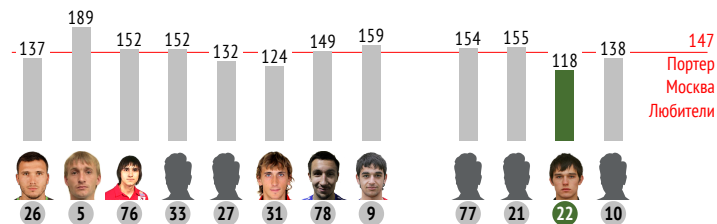

22. Кирилл Лapidус

	За матч	1 тайм	2 тайм
INSTAT INDEX	118	-	-
Минут на поле	28	-	-
ТТД / удачные	36 / 20 56%	10 / 7 70%	26 / 13 50%
Удары / в створ	2 / 0 0%	-	2 / 0 0%
Фолы	1	-	1
Фолы / на нем	1	1	-

ПЕРЕДАЧИ / ТОЧНЫЕ	16 / 13 81%	6 / 5 83%	10 / 8 80%
подготовительные / точные	2 / 2 100%	1 / 1 100%	1 / 1 100%
конструктивные / точные	14 / 11 79%	5 / 4 80%	9 / 7 78%
острые / точные	-	-	-
вперед / точные	11 / 9 82%	-	-
назад / точные	5 / 4 80%	-	-
вправо / точные	7 / 6 86%	-	-
влево / точные	9 / 7 78%	-	-
в штрафную / точные	-	-	-
навесы / точные	-	-	-
длинные / точные	-	-	-

ЕДИНОБОРСТВА / ВЫИГРАННЫЕ	10 / 1 10%	1 / 0 0%	9 / 1 11%
в обороне / выигранные	3 / 0 0%	-	3 / 0 0%
в атаке / выигранные	7 / 1 14%	1 / 0 0%	6 / 1 17%
вверх / выигранные	1 / 0 0%	-	1 / 0 0%
отборы / удачные	-	-	-
обводки / удачные	1 / 0 0%	-	1 / 0 0%
Перехваты / на чужой половине	3 / 0	1 / 0	2 / 0
Подборы / на чужой половине	3 / 2	1 / 0	2 / 2
Потери мяча / на своей половине	2 / 0	1 / 0	1 / 0
Овладевания / на чужой половине	1 / 0	1 / 0	-

INSTAT INDEX ИГРОКА В СРАВНЕНИИ С КОМАНДОЙ