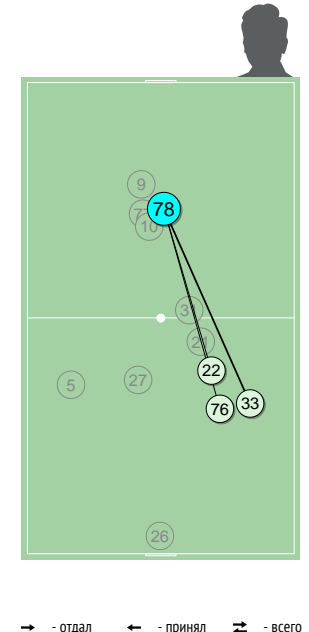

Распределение передач

	→	←	⇄
26 Широков	-	1	1
5 Елкин	-	1	1
76 Кадеев	-	1	1
33 Шамшетдинов	-	2	2
27 Мишин	-	-	-
31 Шестаков	-	-	-
9 Григорян	-	-	-
77 Воронцов	-	-	-
21 Мягков	-	-	-
22 Лapidус	1	1	2
10 Кутузов	-	-	-
Всего	1	6	7