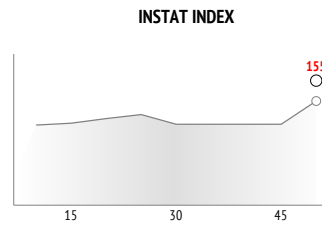

● INSTAT Index игрока по состоянию на каждые 5 минут
■ INSTAT Index команды по состоянию на каждые 5 минут