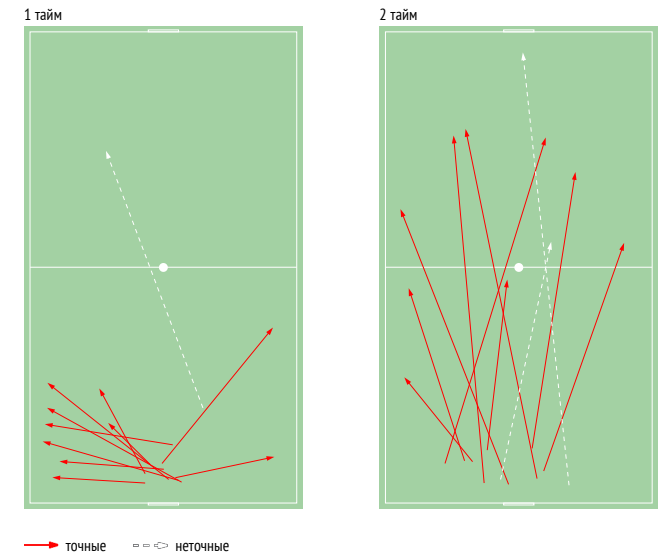

Направление передач