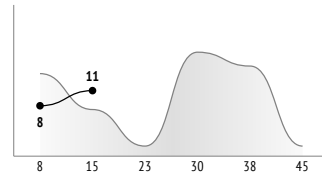

Точки действий игрока

ТТД В ДИНАМИКЕ МАТЧА

● Действия игрока
○ Действия команды