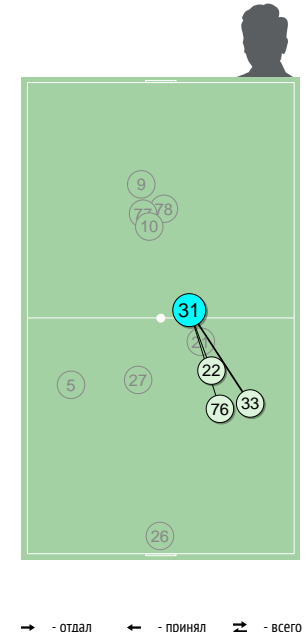

→ - отдал ← - принял ⇄ - всего