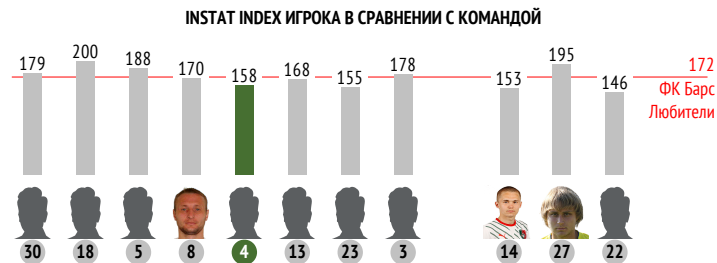

4. Евгений Маришин

	За матч	1 тайм	2 тайм
INSTAT INDEX	158	-	-
Минут на поле	26	-	-
ТТД / удачные	33 / 24 73%	22 / 16 73%	11 / 8 73%
Удары / в створ	1 / 0 0%	1 / 0 0%	-
Фолы	-	-	-
Фолы / на нем	2	1	1
ПЕРЕДАЧИ / ТОЧНЫЕ	23 / 18 78%	17 / 14 82%	6 / 4 67%
подготовительные / точные	3 / 3 100%	3 / 3 100%	-
конструктивные / точные	20 / 15 75%	14 / 11 79%	6 / 4 67%
острые / точные	-	-	-
вперед / точные	19 / 15 79%	-	-
назад / точные	4 / 3 75%	-	-
вправо / точные	22 / 18 82%	-	-
влево / точные	1 / 0 0%	-	-
в штрафную / точные	-	-	-
навесы / точные	1 / 0 0%	1 / 0 0%	-
длинные / точные	7 / 5 71%	-	-
ЕДИНОБОРСТВА / ВЫИГРАННЫЕ	3 / 2 67%	2 / 1 50%	1 / 1 100%
в обороне / выигранные	3 / 2 67%	2 / 1 50%	1 / 1 100%
в атаке / выигранные	-	-	-
вверх / выигранные	2 / 2 100%	1 / 1 100%	1 / 1 100%
отборы / удачные	-	-	-
обводки / удачные	-	-	-
Перехваты / на чужой половине	-	-	-
Подборы / на чужой половине	4 / 1	1 / 1	3 / 0
Потери мяча / на своей половине	-	-	-
Овладения / на чужой половине	3 / 0	-	3 / 0