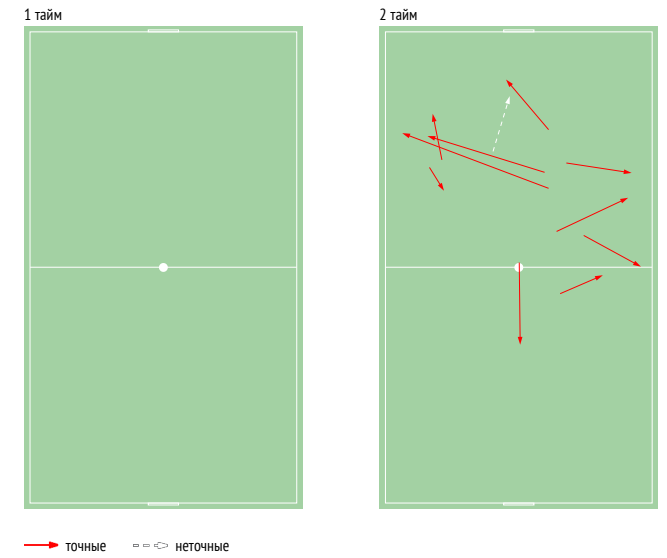

INSTAT INDEX ИГРОКА В СРАВНЕНИИ С КОМАНДОЙ

Точки действий игрока

Направление передач

Единоборства

	●	×
30 Лихонин	-	-
18 Алборов	-	1
5 Кулагин	2	2
8 Фаустов	-	-
4 Маришин	-	-
13 Медведев	-	-
23 Лихобабенко	-	-
3 Капков	-	1
14 Ефимов	-	-
27 Харламов	2	-
22 Меркулов	-	-
Всего	4	4