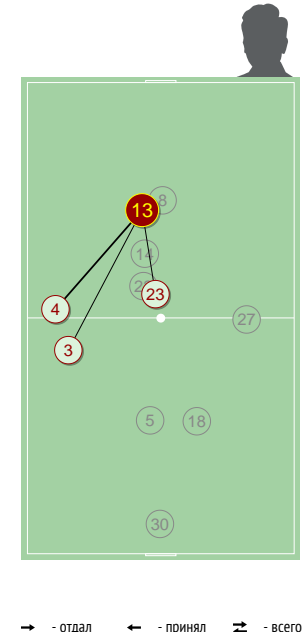

Распределение передач

	→	←	⇄
30 Лихонин	-	2	2
18 Алборов	-	2	2
5 Кулагин	-	2	2
8 Фаустов	-	-	-
4 Маришин	1	8	9
23 Лихобабенко	3	3	6
3 Капков	-	7	7
14 Ефимов	2	-	2
27 Харламов	-	4	4
22 Меркулов	1	1	2
Всего	7	29	36