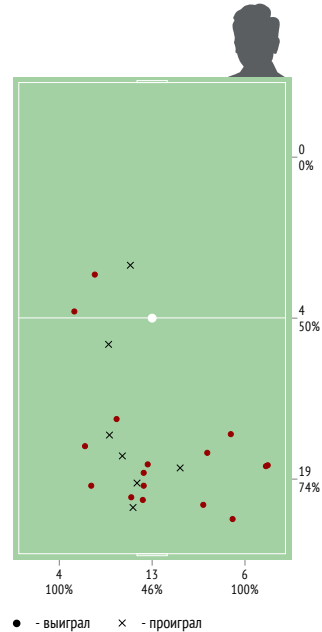

● Удачные ТТД × Неудачные ТТД

Направление передач

→ точные - - - неточные

Единоборства

	●	×
26 Широков	-	-
5 Елкин	-	1
76 Кадеев	-	-
33 Шамшетдинов	-	-
27 Мишин	-	1
31 Шестаков	5	-
78 Ершов	1	1
9 Григорян	3	2
77 Воронцов	1	-
21 Мягков	-	-
22 Лапидус	4	-
10 Кулузов	2	2
Всего	16	7