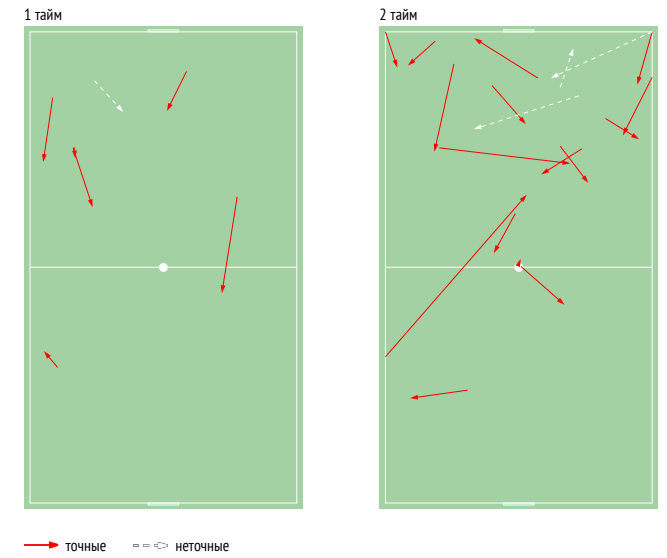

Направление передач

Единоборства

Игрок	●	×
30 Лихонин	-	2
18 Алборов	-	3
5 Кулагин	2	3
8 Фаустов	-	-
4 Маришин	1	1
13 Медведев	-	-
23 Лихобабенко	-	-
3 Капков	1	1
14 Ефимов	-	-
27 Харламов	1	-
22 Меркулов	-	-
Всего	5	10