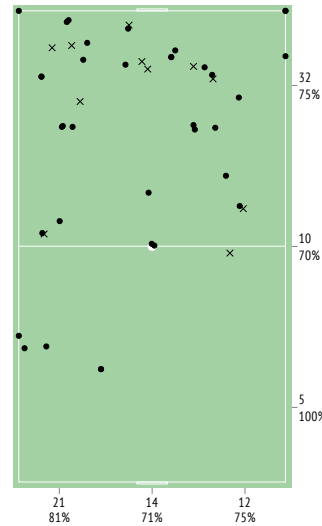

INSTAT INDEX ИГРОКА В СРАВНЕНИИ С КОМАНДОЙ

Точки действий игрока

● Действия игрока
○ Действия команды

● InStat Index игрока по состоянию на каждые 5 минут
○ InStat Index команды по состоянию на каждые 5 минут