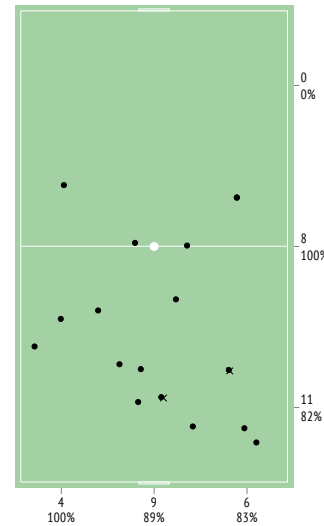

INSTAT INDEX ИГРОКА В СРАВНЕНИИ С КОМАНДОЙ

Точки действий игрока

ТТД В ДИНАМИКЕ МАТЧА

● Действия игрока
○ Действия команды

INSTAT INDEX

● InStat Index игрока по состоянию на каждые 5 минут
○ InStat Index команды по состоянию на каждые 5 минут