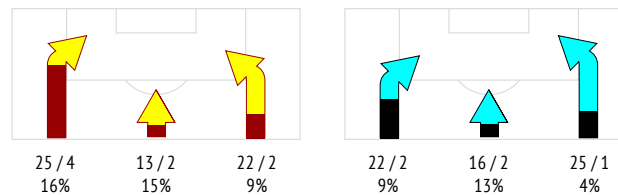

ФЛАНГИ АТАК