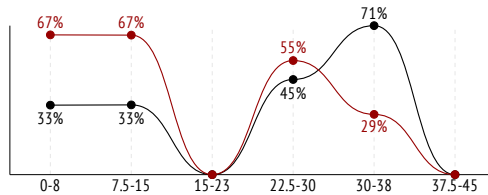

Владение мячом

ВЛАДЕНИЕ МЯЧОМ	55%	45%
1 тайм	67%	33%
2 тайм	44%	56%

Позиционные атаки	49 / 6 12%	50 / 3 6%
Быстрые атаки	11 / 2 18%	13 / 2 15%
Атаки со стандартов	8 / 3 38%	10 / 5 50%
Удары со штрафных / в створ	3 / 1 33%	2 / 0 0%
Розыгрыши штрафных	2 / 0 0%	-
Розыгрыши угловых	3 / 0 0%	8 / 3 38%
Пенальти / реализованные	-	-