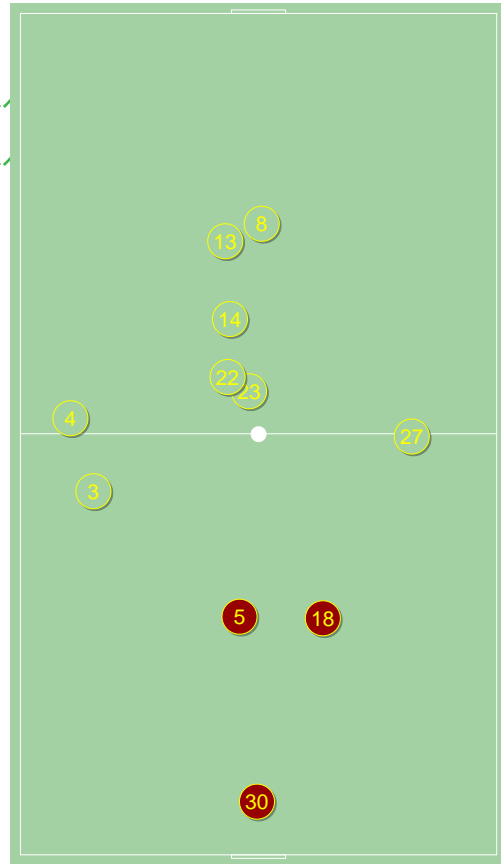

InStat

14.05.17

ФК Барс Любители 2:0 Портер Москва Любители

Ход игры

Усредненные позиции

ФК Барс Любители

30	Лихонин		
18	Алборов	■	
5	Кулагин		
8	Фаустов		'73 ✓✓✓✓✓
4	Маришин		'58 ✓✓
13	Медведев	⚽	'69 ✓✓✓✓✓
23	Лихобабенко		'65 ✓✓✓✓✓
3	Капков		'69 ✓✓✓✓✓
14	Ефимов		'69 ✓✓✓✓✓
27	Харламов	⚽	'45 ✓✓
22	Меркулов		'45 ✓✓