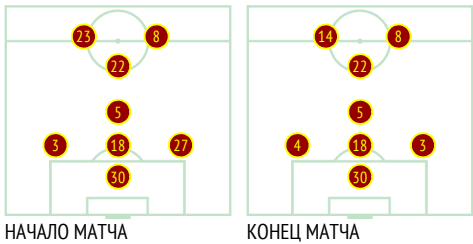

InStat

14.05.17

ФК Барс Любители 2:0 Портер Москва Любители

Ход игры

Усредненные позиции

ФК Барс Любители

30	Лихонин		
18	Алборов	■	
5	Кулагин		
8	Фаустов		'73 ✓✓✓✓✓
4	Маришин		'58 ✓✓
13	Медведев	⚽	'69 ✓✓✓✓✓
23	Лихобабенко		'65 ✓✓✓✓✓
3	Капков		'69 ✓✓✓✓✓
14	Ефимов		'69 ✓✓✓✓✓
27	Харламов	⚽	'45 ✓✓
22	Меркулов		'45 ✓✓