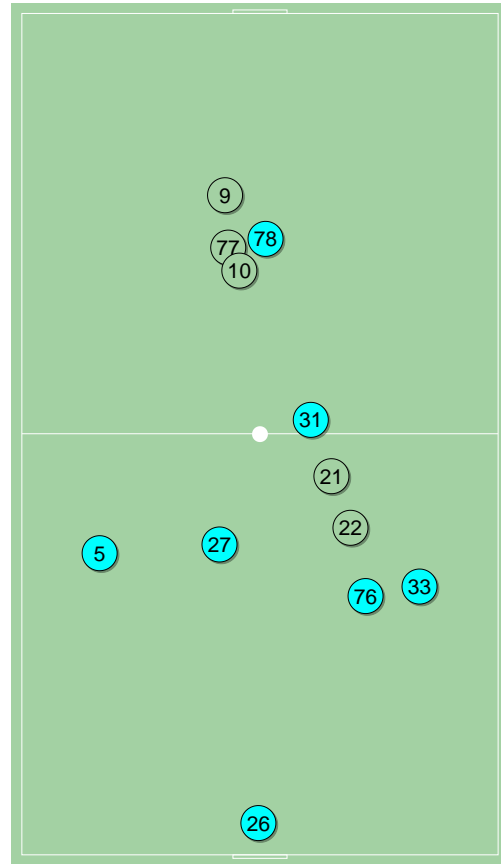

Портер Москва Любители ↑