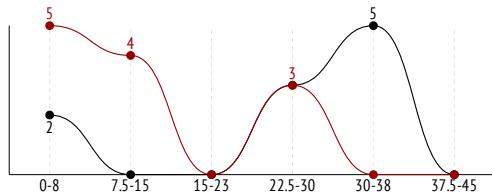

Основная статистика

УДАРЫ / В СТОР	12 / 5	10 / 1
1 тайм	9 / 3	2 / 0
2 тайм	3 / 2	8 / 1

Удары мимо	5	5
Удары перехваченные	2	3
Удары из штрафной / в створ	-	-
Ср. расстояние до ворот, м.	15.9	21.1
Фолы	8	11
Желтые / красные карточки	1 / 0	2 / 0
Офсайды	-	-
Угловые	3	8

Передачи

ПЕРЕДАЧИ / ТОЧНЫЕ	280 / 233 83%	277 / 236 85%
1 тайм	166 / 145 87%	102 / 84 82%
2 тайм	114 / 88 77%	175 / 152 87%
Ключевые передачи	10 / 5 50%	3 / 1 33%

Единоборства

ЕДИНОБОРСТВА	95 / 55 58%	95 / 40 42%
1 тайм	36 / 22 61%	36 / 14 39%
2 тайм	59 / 33 56%	59 / 26 44%
Единоборства вверху	32 / 19 59%	32 / 13 41%
Единоборства внизу	63 / 36 57%	63 / 27 43%
Обводки / удачные	6 / 2 33%	12 / 7 58%
Отборы / удачные	18 / 11 61%	7 / 5 71%
Потери / на своей половине поля	34 / 3	41 / 6
Овладения / на чужой половине	32 / 3	30 / 2