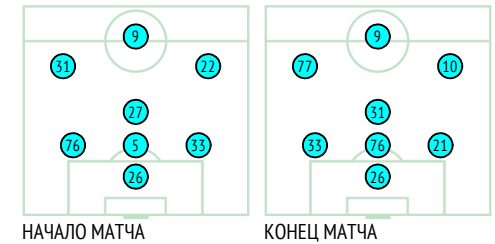

Портер Москва Любители ↑