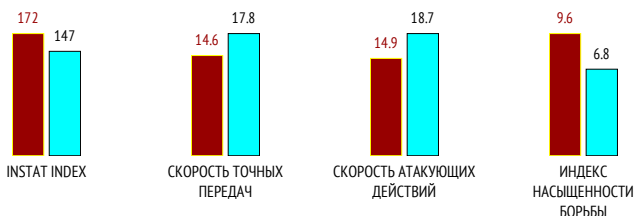

Основные индексы команд

ТОП-3 InStat Index

18 Алборов	200	5 Елкин	189
27 Харламов	195	9 Григорян	159
5 Кулагин	188	21 Мягков	155

ТОП-3 Удары / в створ

27 Харламов	4 / 2 50%	10 Кугузов	2 / 1 50%
13 Медведев	3 / 1 33%	76 Кадеев	3 / 0 0%
18 Алборов	1 / 1 100%	22 Лапидус	2 / 0 0%

ТОП-3 Передачи

27 Харламов	41 / 34 83%	33 Шамшетдинов	48 / 39 81%
18 Алборов	35 / 34 97%	76 Кадеев	43 / 36 84%
23 Лихобабенко	38 / 30 79%	26 Широков	29 / 27 93%

ТОП-3 Передачи острые

3 Капков	4 / 3 75%	9 Григорян	2 / 1 50%
27 Харламов	3 / 2 67%	77 Воронцов	1 / 0 0%
13 Медведев	2 / 0 0%	21 Мягков	-

ТОП-3 Единоборства

5 Кулагин	23 / 16 70%	33 Шамшетдинов	14 / 6 43%
13 Медведев	25 / 13 52%	76 Кадеев	10 / 6 60%
18 Алборов	7 / 6 86%	5 Елкин	7 / 6 86%

ТОП-3 Обводки

13 Медведев	3 / 2 67%	5 Елкин	3 / 3 100%
14 Ефимов	1 / 0 0%	77 Воронцов	2 / 2 100%
3 Капков	1 / 0 0%	78 Ершов	2 / 1 50%