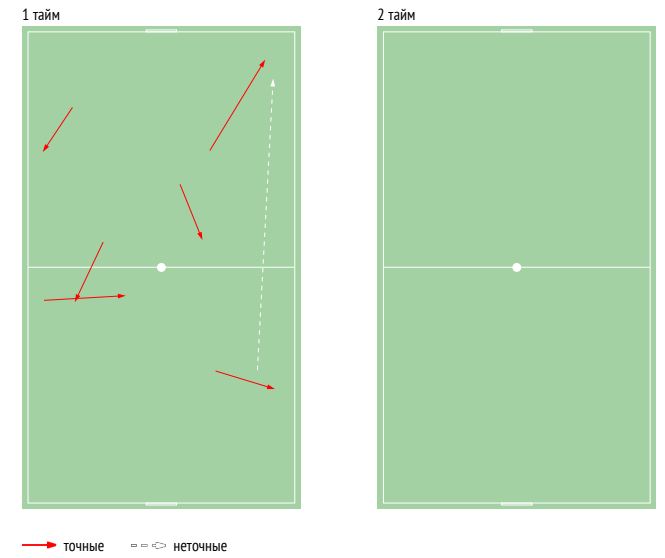

Направление передач