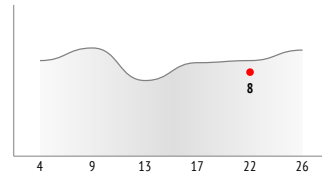

Точки действий игрока

ТТД В ДИНАМИКЕ МАТЧА

● Действия игрока
○ Действия команды