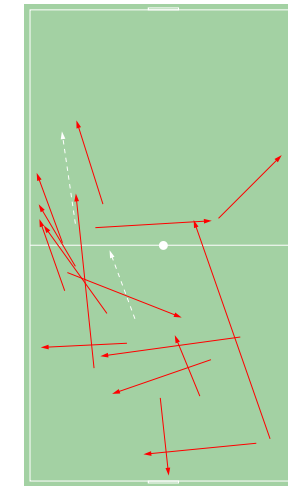

● Удачные ТТД × Неудачные ТТД

Направление передач

1 тайм

→ точные - - - неточные

2 тайм

Единоборства

Игрок	●	×
24 Шубинов	-	-
2 Липелис	-	-
4 Рудобелец	1	-
13 Забродин	-	-
6 Тугушев	-	-
14 Шкурко	1	-
15 Дорошин	-	-
9 Кильдишев	-	-
3 Сплошнов	-	3
8 Солдатов	2	-
11 Могутов	-	1
12 Краснобаев	-	-
7 Пономарев	-	-
Всего	4	4