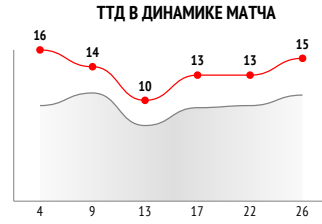

Точки действий игрока

● Действия игрока
— Действия команды