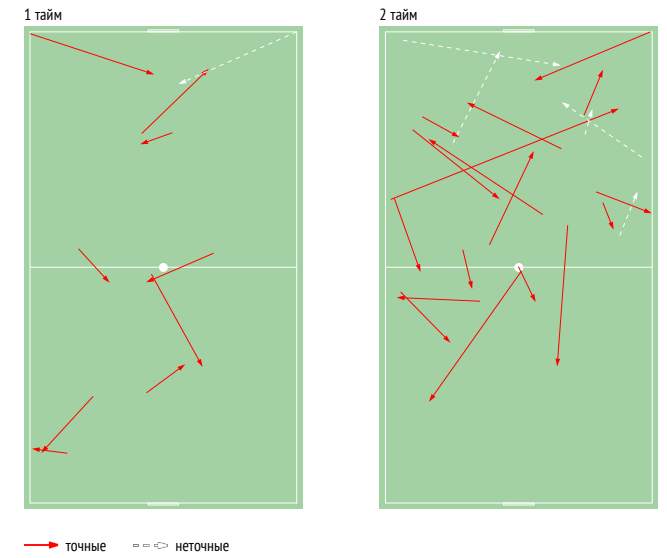

INSTAT INDEX ИГРОКА В СРАВНЕНИИ С КОМАНДОЙ

Точки действий игрока

Направление передач

Единоборства

	●	×
24 Шубинов	-	-
2 Липелис	1	-
4 Рудобелец	-	-
13 Забродин	-	-
6 Тугушев	-	1
14 Шкурко	-	-
15 Дорошин	1	2
9 Кильдишев	-	1
3 Сплошнов	-	-
8 Солдатов	-	-
11 Могутов	-	1
12 Краснобаев	1	-
7 Пономарев	-	-
Всего	3	5