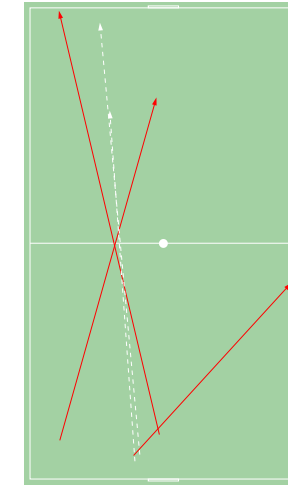

INSTAT INDEX ИГРОКА В СРАВНЕНИИ С КОМАНДОЙ

Точки действий игрока

ТТД В ДИНАМИКЕ МАТЧА

● Действия игрока
○ Действия команды

INSTAT INDEX

○ InStat Index игрока по состоянию на каждые 5 минут
○ InStat Index команды по состоянию на каждые 5 минут

● Удачные ТТД × Неудачные ТТД

Направление передач

1 тайм

→ точные --- неточные

2 тайм

Единоборства

Игрок	●	×
30 Лихонин	-	-
2 Кулагин	-	-
3 Капков	-	-
18 Алборов	-	-
20 Егоров	-	-
10 Антия	-	-
27 Харламов	-	-
14 Ефимов	-	-
11 Ботов	-	-
8 Фаустов	-	-
21 Шеин	-	-
22 Меркулов	-	-
23 Лихобабенко	-	-
Всего	-	-