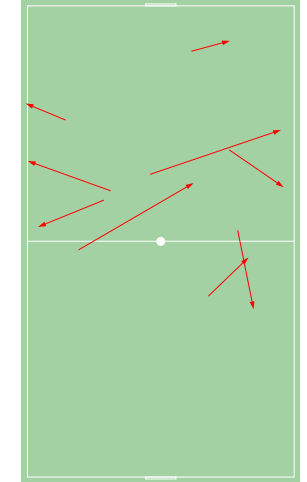

9. Николай Кильдишев

	За матч	1 тайм	2 тайм
INSTAT INDEX	184	-	-
Минут на поле	28	-	-
ТТД / удачные	25 / 20 80%	6 / 4 67%	19 / 16 84%
Удары / в створ	3 / 2 67%	2 / 1 50%	1 / 1 100%
Фолы	-	-	-
Фолы / на нем	2	-	2

ПЕРЕДАЧИ / ТОЧНЫЕ	12 / 12 100%	3 / 3 100%	9 / 9 100%
подготовительные / точные	5 / 5 100%	1 / 1 100%	4 / 4 100%
конструктивные / точные	7 / 7 100%	2 / 2 100%	5 / 5 100%
острые / точные	-	-	-
вперед / точные	7 / 7 100%	-	-
назад / точные	5 / 5 100%	-	-
вправо / точные	7 / 7 100%	-	-
влево / точные	5 / 5 100%	-	-
в штрафную / точные	-	-	-
навесы / точные	-	-	-
длинные / точные	-	-	-

ЕДИНОБОРСТВА / ВЫИГРАННЫЕ	3 / 2 67%	-	3 / 2 67%
в обороне / выигранные	1 / 0 0%	-	1 / 0 0%
в атаке / выигранные	2 / 2 100%	-	2 / 2 100%
вверх / выигранные	1 / 1 100%	-	1 / 1 100%
отборы / удачные	1 / 0 0%	-	1 / 0 0%
обводки / удачные	1 / 1 100%	-	1 / 1 100%

Перехваты / на чужой половине	-	-	-
Подборы / на чужой половине	4 / 2	-	4 / 2
Потери мяча / на своей половине	1 / 0	1 / 0	-
Овладения / на чужой половине	-	-	-

INSTAT INDEX ИГРОКА В СРАВНЕНИИ С КОМАНДОЙ

Точки действий игрока

ТТД В ДИНАМИКЕ МАТЧА

● Действия игрока
○ Действия команды

INSTAT INDEX

● InStat Index игрока по состоянию на каждые 5 минут
○ InStat Index команды по состоянию на каждые 5 минут

Направление передач

1 тайм

2 тайм

→ точные   - - - неточные

Единоборства

Игрок	●	×
30 Лихонин	-	-
2 Кулагин	-	-
3 Капков	-	-
18 Алборов	-	-
20 Егоров	-	-
10 Антия	-	1
27 Харламов	-	-
14 Ефимов	-	-
11 Ботов	-	-
8 Фаустов	-	-
21 Шеин	1	-
22 Меркулов	-	-
23 Лихобабенко	1	-
Всего	2	1

Распределение передач

Игрок	→	←	↔
24 Шубинов	-	-	-
2 Липелис	1	1	2
4 Рудобелец	-	-	-
13 Забродин	-	-	-
6 Тугушев	2	2	4
14 Шкурко	-	-	-
15 Дорошин	-	-	-
3 Сплошнов	-	1	1
8 Солдатов	2	1	3
11 Могутов	2	-	2
12 Краснобаев	4	3	7
7 Пономарев	1	3	4
Всего	12	11	23