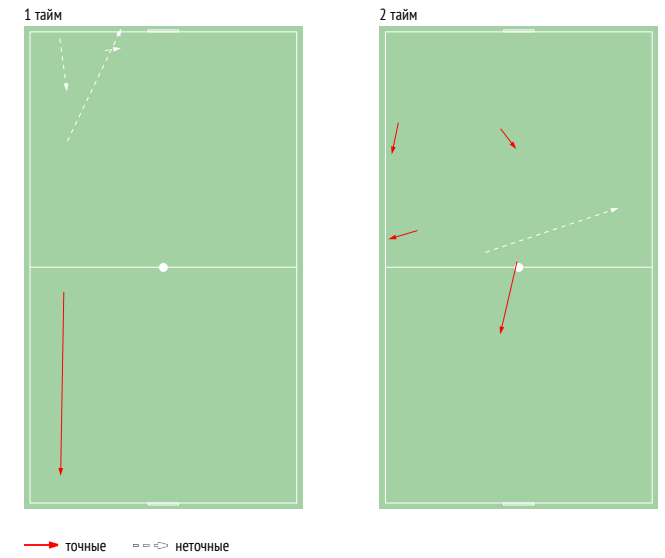

INSTAT INDEX ИГРОКА В СРАВНЕНИИ С КОМАНДОЙ

Точки действий игрока

Направление передач

Единоборства

Игрок	●	×
30 Лихонин	-	-
2 Кулагин	1	1
3 Капков	-	1
18 Алборов	-	1
20 Егоров	1	-
10 Антия	-	-
27 Харламов	1	-
14 Ефимов	-	-
11 Ботов	1	1
8 Фаустов	-	-
21 Шеин	-	-
22 Меркулов	-	-
23 Лихобабенко	-	-
Всего	4	4