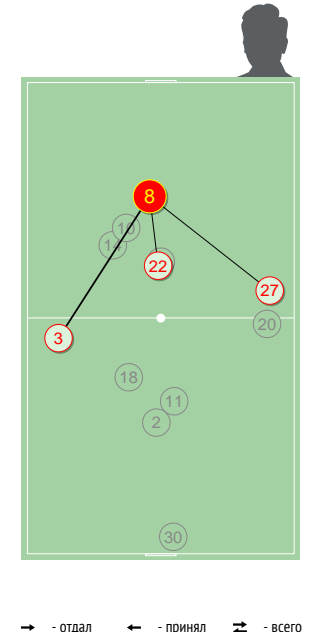

Распределение передач

	→	←	⇄
30 Лихонин	-	-	-
2 Кулагин	-	-	-
3 Капков	4	2	6
18 Алборов	-	2	2
20 Егоров	-	-	-
10 Антия	1	-	1
27 Харламов	1	4	5
14 Ефимов	-	-	-
11 Ботов	1	1	2
21 Шеин	-	-	-
22 Меркулов	1	4	5
23 Лихобабенко	1	3	4
Всего	9	16	25