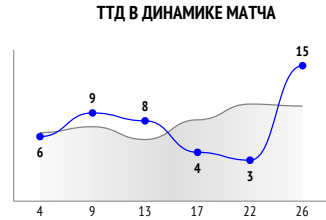

→ - отдал ← - принял ⇄ - всего

2. Владимир Липелис

	За матч	1 тайм	2 тайм
INSTAT INDEX	197	-	-
Минут на поле	51	-	-
ТТД / удачные	45 / 34 76%	23 / 18 78%	22 / 16 73%
Удары / в створ	-	-	-
Фолы	2	1	1
Фолы / на нем	-	-	-
ПЕРЕДАЧИ / ТОЧНЫЕ	16 / 14 88%	8 / 7 88%	8 / 7 88%
подготовительные / точные	1 / 1 100%	-	1 / 1 100%
конструктивные / точные	14 / 13 93%	8 / 7 88%	6 / 6 100%
острые / точные	1 / 0 0%	-	-
вперед / точные	15 / 13 87%	-	-
назад / точные	1 / 1 100%	-	-
вправо / точные	7 / 6 86%	-	-
влево / точные	9 / 8 89%	-	-
в штрафную / точные	-	-	-
навесы / точные	-	-	-
длинные / точные	4 / 3 75%	-	-
ЕДИНОБОРСТВА / ВЫИГРАННЫЕ	15 / 8 53%	7 / 4 57%	8 / 4 50%
в обороне / выигранные	15 / 8 53%	7 / 4 57%	8 / 4 50%
в атаке / выигранные	-	-	-
вверх / выигранные	5 / 4 80%	2 / 2 100%	3 / 2 67%
отборы / удачные	2 / 1 50%	1 / 1 100%	1 / 0 0%
обводки / удачные	-	-	-
Перехваты / на чужой половине	9 / 1	5 / 0	4 / 1
Подборы / на чужой половине	2 / 0	1 / 0	1 / 0
Потери мяча / на своей половине	1 / 1	-	1 / 1
Овладения / на чужой половине	8 / 0	3 / 0	5 / 0

INSTAT INDEX ИГРОКА В СРАВНЕНИИ С КОМАНДОЙ

Точки действий игрока

● Действия игрока
— Действия команды

○ InStat Index игрока по состоянию на каждые 5 минут
— InStat Index команды по состоянию на каждые 5 минут