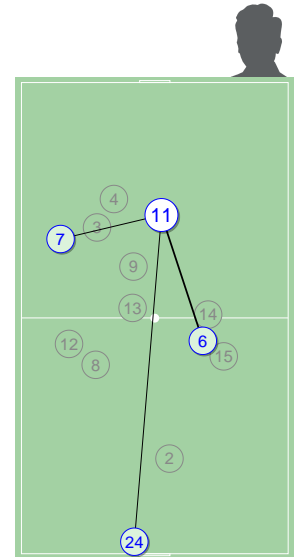

11 Ботов	1	-
8 Фаустов	-	1
21 Шейн	-	1
22 Меркулов	-	-
23 Лихобабенко	1	-
Всего	11	7

Направление передач

1 тайм

→ точные - - - неточные

2 тайм

Распределение передач

Игрок	→	←	↔
24 Шубинов	1	3	4
2 Липелис	-	2	2
4 Рудобелец	-	-	-
13 Забродин	-	1	1
6 Тугушев	2	3	5
14 Шкурко	-	-	-
15 Дорошин	1	-	1
9 Кильдишев	-	2	2
3 Сплошнов	-	-	-
8 Солдатов	-	1	1
12 Краснобаев	1	-	1
7 Пономарев	2	1	3
Всего	7	13	20