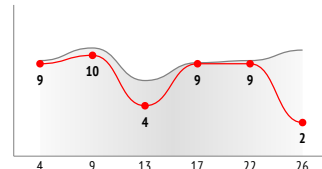

Точки действий игрока

ТТД В ДИНАМИКЕ МАТЧА

● Действия игрока
○ Действия команды