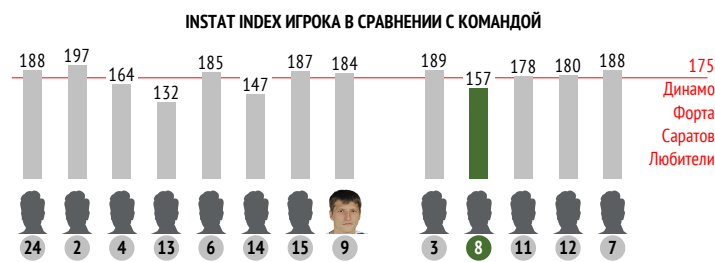

8. Никита Солдатов

	За матч	1 тайм	2 тайм
INSTAT INDEX	157	-	-
Минут на поле	14	-	-
ТТД / удачные	52 / 36 69%	15 / 8 53%	37 / 28 76%
Удары / в створ	3 / 1 33%	1 / 0 0%	2 / 1 50%
Фолы	3	2	1
Фолы / на нем	4	2	2

ПЕРЕДАЧИ / ТОЧНЫЕ	19 / 16 84%	3 / 2 67%	16 / 14 88%
подготовительные / точные	5 / 5 100%	1 / 1 100%	4 / 4 100%
конструктивные / точные	14 / 11 79%	2 / 1 50%	12 / 10 83%
острые / точные	-	-	-
вперед / точные	16 / 13 81%	-	-
назад / точные	3 / 3 100%	-	-
вправо / точные	12 / 10 83%	-	-
влево / точные	7 / 6 86%	-	-
в штрафную / точные	-	-	-
навесы / точные	-	-	-
длинные / точные	2 / 2 100%	-	-

ЕДИНОБОРСТВА / ВЫИГРАННЫЕ	10 / 6 60%	2 / 1 50%	8 / 5 63%
в обороне / выигранные	4 / 2 50%	2 / 1 50%	2 / 1 50%
в атаке / выигранные	6 / 4 67%	-	6 / 4 67%
вверх / выигранные	-	-	-
отборы / удачные	2 / 1 50%	1 / 0 0%	1 / 1 100%
обводки / удачные	3 / 3 100%	-	3 / 3 100%
Перехваты / на чужой половине	4 / 1	2 / 0	2 / 1
Подборы / на чужой половине	6 / 4	2 / 1	4 / 3
Потери мяча / на своей половине	-	-	-
Овладения / на чужой половине	4 / 0	2 / 0	2 / 0