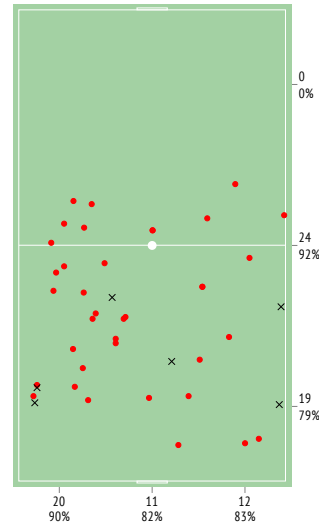

INSTAT INDEX ИГРОКА В СРАВНЕНИИ С КОМАНДОЙ

Точки действий игрока

ТТД В ДИНАМИКЕ МАТЧА

● Действия игрока
○ Действия команды

INSTAT INDEX

● InStat Index игрока по состоянию на каждые 5 минут
○ InStat Index команды по состоянию на каждые 5 минут