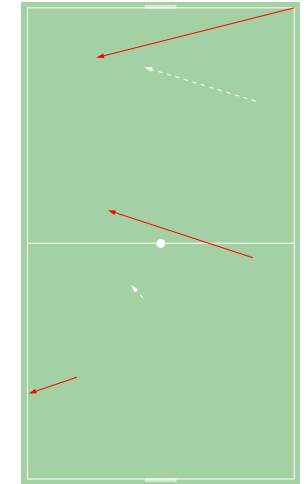

13. Денис Забордин

	За матч	1 тайм	2 тайм
INSTAT INDEX	132	-	-
Минут на поле	22	-	-
ТТД / удачные	19 / 7 37%	7 / 2 29%	12 / 5 42%
Удары / в створ	2 / 0 0%	1 / 0 0%	1 / 0 0%
Фолы	-	-	-
Фолы / на нем	-	-	-

ПЕРЕДАЧИ / ТОЧНЫЕ	10 / 5 50%	5 / 2 40%	5 / 3 60%
подготовительные / точные	3 / 2 67%	2 / 1 50%	1 / 1 100%
конструктивные / точные	7 / 3 43%	3 / 1 33%	4 / 2 50%
острые / точные	-	-	-
вперед / точные	6 / 2 33%	-	-
назад / точные	4 / 3 75%	-	-
вправо / точные	3 / 1 33%	-	-
влево / точные	7 / 4 57%	-	-
в штрафную / точные	-	-	-
навесы / точные	1 / 0 0%	-	1 / 0 0%
длинные / точные	1 / 1 100%	-	-

ЕДИНОБОРСТВА / ВЫИГРАННЫЕ	5 / 0 0%	1 / 0 0%	4 / 0 0%
в обороне / выигранные	2 / 0 0%	1 / 0 0%	1 / 0 0%
в атаке / выигранные	3 / 0 0%	-	3 / 0 0%
вверх / выигранные	-	-	-
отборы / удачные	1 / 0 0%	1 / 0 0%	-
обводки / удачные	1 / 0 0%	-	1 / 0 0%

Перехваты / на чужой половине	-	-	-
Подборы / на чужой половине	2 / 1	-	2 / 1
Потери мяча / на своей половине	4 / 2	1 / 1	3 / 1
Овладения / на чужой половине	1 / 0	-	1 / 0

INSTAT INDEX ИГРОКА В СРАВНЕНИИ С КОМАНДОЙ

Точки действий игрока

ТТД В ДИНАМИКЕ МАТЧА

● Действия игрока
■ Действия команды

INSTAT INDEX

● InStat Index игрока по состоянию на каждые 5 минут
■ InStat Index команды по состоянию на каждые 5 минут

● Удачные ТТД   × Неудачные ТТД

Направление передач

1 тайм

2 тайм

→ точные   - - - неточные

Единоборства

	●	×
30 Лихонин	-	-
2 Кулагин	-	-
3 Капков	-	-
18 Алборов	-	-
20 Егоров	-	-
10 Антия	-	1
27 Харламов	-	1
14 Ефимов	-	-
11 Ботов	-	-
8 Фаустов	-	-
21 Шейн	-	1
22 Меркулов	-	2
23 Лихобабенко	-	-
Всего	-	5

● - выиграл   × - проиграл

Распределение передач

	→	←	⇄
24 Шубинов	-	-	-
2 Липелис	1	3	4
4 Рудобелец	-	1	1
6 Тугушев	1	1	2
14 Шкурко	-	-	-
15 Дорошин	-	1	1
9 Кильдишев	-	-	-
3 Сплошнов	-	-	-
8 Солдатов	1	4	5
11 Могутов	1	-	1
12 Краснобаев	-	-	-
7 Пономарев	1	1	2
Всего	5	11	16

→ - отдал   ← - принял   ⇄ - всего