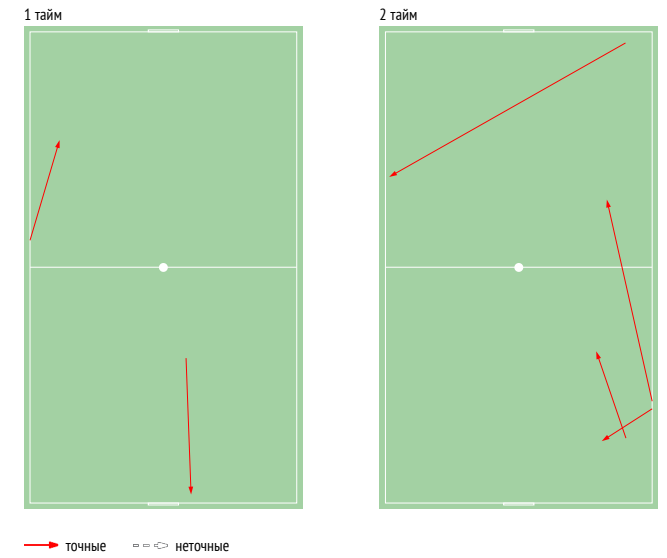

INSTAT INDEX ИГРОКА В СРАВНЕНИИ С КОМАНДОЙ

Точки действий игрока

Направление передач

Единоборства

	●	×
30 Лихонин	-	-
2 Кулагин	-	-
3 Капков	-	-
18 Алборов	-	-
20 Егоров	-	-
10 Антия	1	1
27 Харламов	-	-
14 Ефимов	-	-
11 Ботов	-	-
8 Фаустов	-	-
21 Шеин	-	-
22 Меркулов	-	-
23 Лихобабенко	2	1
Всего	3	2