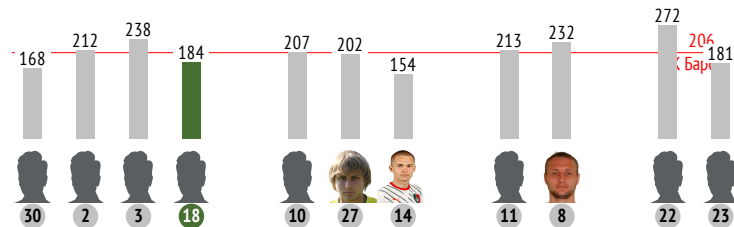

18. Сергей Алборов

	За матч	1 тайм	2 тайм
INSTAT INDEX	184	-	-
Минут на поле	18	-	-
ТТД / удачные	43 / 34 79%	23 / 19 83%	20 / 15 75%
Удары / в створ	-	-	-
Фолы	-	-	-
Фолы / на нем	2	1	1
ПЕРЕДАЧИ / ТОЧНЫЕ	29 / 26 90%	18 / 16 89%	11 / 10 91%
подготовительные / точные	9 / 9 100%	6 / 6 100%	3 / 3 100%
конструктивные / точные	20 / 17 85%	12 / 10 83%	8 / 7 88%
острые / точные	-	-	-
вперед / точные	21 / 18 86%	-	-
назад / точные	8 / 8 100%	-	-
вправо / точные	11 / 11 100%	-	-
влево / точные	18 / 15 83%	-	-
в штрафную / точные	-	-	-
навесы / точные	-	-	-
длинные / точные	2 / 2 100%	-	-
ЕДИНОБОРСТВА / ВЫИГРАННЫЕ	8 / 4 50%	2 / 1 50%	6 / 3 50%
в обороне / выигранные	7 / 3 43%	2 / 1 50%	5 / 2 40%
в атаке / выигранные	1 / 1 100%	-	1 / 1 100%
вверх / выигранные	-	-	-
отборы / удачные	3 / 1 33%	1 / 1 100%	2 / 0 0%
обводки / удачные	-	-	-
Перехваты / на чужой половине	2 / 0	-	2 / 0
Подборы / на чужой половине	1 / 0	1 / 0	-
Потери мяча / на своей половине	1 / 0	1 / 0	-
Овладения / на чужой половине	1 / 1	-	1 / 1

INSTAT INDEX ИГРОКА В СРАВНЕНИИ С КОМАНДОЙ