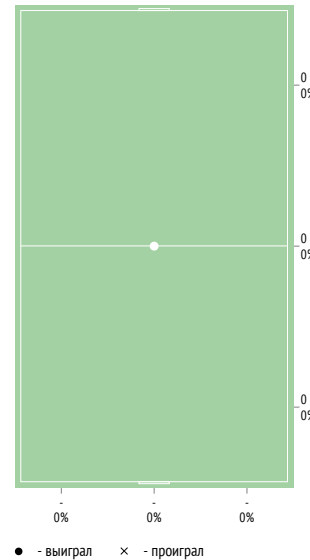

INSTAT INDEX ИГРОКА В СРАВНЕНИИ С КОМАНДОЙ

Точки действий игрока

Направление передач

Единоборства

	●	×
24 Шубинов	-	-
2 Липелис	-	-
4 Рудобелец	-	-
13 Забродин	-	-
6 Тугушев	-	-
14 Шкурко	-	-
15 Дорошин	-	-
9 Кильдишев	-	-
3 Сплошнов	-	-
8 Солдатов	-	-
11 Могутов	-	-
12 Краснобаев	-	-
7 Пономарев	-	-
Всего	-	-