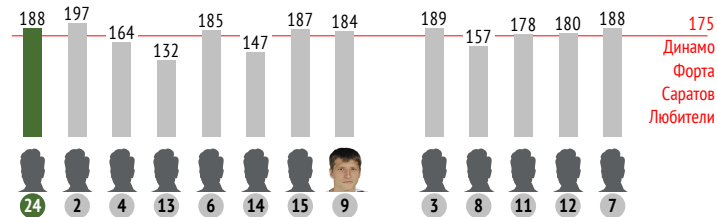

InStat

05.05.2017

Динамо Форта Саратов Любители 2-3 ФК Барс

24. Дмитрий Шубинов

	За матч	1 тайм	2 тайм
INSTAT INDEX	188	-	-
Минут на поле	51	-	-
ТТД / удачные	28 / 17 61%	13 / 8 62%	15 / 9 60%
Удары / в створ	-	-	-
Фолы	1	1	-
Фолы / на нем	-	-	-
ПЕРЕДАЧИ / ТОЧНЫЕ	14 / 8 57%	5 / 3 60%	9 / 5 56%
подготовительные / точные	1 / 1 100%	-	1 / 1 100%
конструктивные / точные	13 / 7 54%	5 / 3 60%	8 / 4 50%
острые / точные	-	-	-
вперед / точные	14 / 8 57%	-	-
назад / точные	-	-	-
вправо / точные	5 / 4 80%	-	-
влево / точные	9 / 4 44%	-	-
в штрафную / точные	-	-	-
навесы / точные	-	-	-
длинные / точные	12 / 6 50%	-	-
ЕДИНОБОРСТВА / ВЫИГРАННЫЕ	-	-	-
в обороне / выигранные	-	-	-
в атаке / выигранные	-	-	-
вверх / выигранные	-	-	-
отборы / удачные	-	-	-
обводки / удачные	-	-	-
Перехваты / на чужой половине	-	-	-
Подборы / на чужой половине	2 / 0	1 / 0	1 / 0
Потери мяча / на своей половине	2 / 0	1 / 0	1 / 0
Овладения / на чужой половине	3 / 0	-	3 / 0

INSTAT INDEX ИГРОКА В СРАВНЕНИИ С КОМАНДОЙ

Точки действий игрока

ТТД В ДИНАМИКЕ МАТЧА

● Действия игрока
○ Действия команды

INSTAT INDEX

○ InStat Index игрока по состоянию на каждые 5 минут
○ InStat Index команды по состоянию на каждые 5 минут