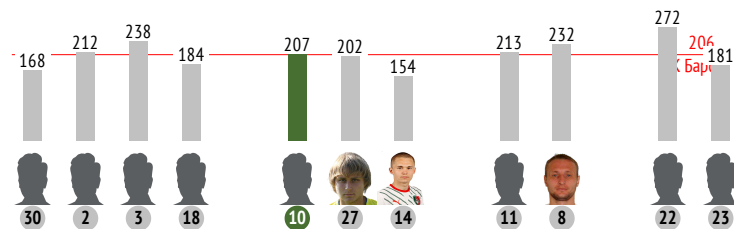

10. Зураб Антия

	За матч	1 тайм	2 тайм
INSTAT INDEX	207	-	-
Минут на поле	26	-	-
ТТД / удачные	42 / 20 48%	16 / 9 56%	26 / 11 42%
Удары / в створ	2 / 0 0%	-	2 / 0 0%
Фолы	2	1	1
Фолы / на нем	5	3	2
ПЕРЕДАЧИ / ТОЧНЫЕ	9 / 7 78%	5 / 4 80%	4 / 3 75%
подготовительные / точные	1 / 1 100%	1 / 1 100%	-
конструктивные / точные	8 / 6 75%	4 / 3 75%	4 / 3 75%
острые / точные	-	-	-
вперед / точные	6 / 5 83%	-	-
назад / точные	3 / 2 67%	-	-
вправо / точные	5 / 4 80%	-	-
влево / точные	4 / 3 75%	-	-
в штрафную / точные	-	-	-
навесы / точные	1 / 0 0%	-	1 / 0 0%
длинные / точные	-	-	-
ЕДИНОБОРСТВА / ВЫИГРАННЫЕ	20 / 11 55%	5 / 4 80%	15 / 7 47%
в обороне / выигранные	5 / 2 40%	1 / 0 0%	4 / 2 50%
в атаке / выигранные	15 / 9 60%	4 / 4 100%	11 / 5 45%
вверх / выигранные	2 / 0 0%	-	2 / 0 0%
отборы / удачные	4 / 2 50%	1 / 0 0%	3 / 2 67%
обводки / удачные	6 / 5 83%	2 / 2 100%	4 / 3 75%
Перехваты / на чужой половине	-	-	-
Подборы / на чужой половине	1 / 1	1 / 1	-
Потери мяча / на своей половине	5 / 1	-	5 / 1
Овладения / на чужой половине	-	-	-

INSTAT INDEX ИГРОКА В СРАВНЕНИИ С КОМАНДОЙ