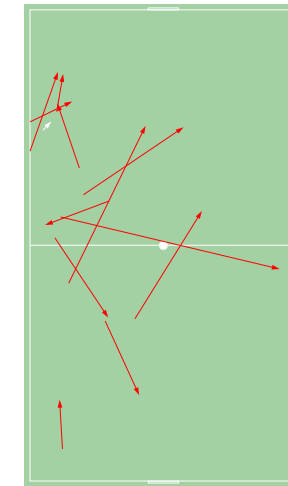

Направление передач

1 тайм