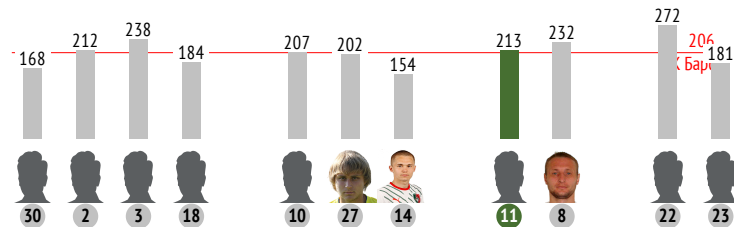

11. Павел Ботов

	За матч	1 тайм	2 тайм
INSTAT INDEX	213	-	-
Минут на поле	7	-	-
ТТД / удачные	19 / 15 79%	8 / 6 75%	11 / 9 82%
Удары / в створ	-	-	-
Фолы	-	-	-
Фолы / на нем	-	-	-
ПЕРЕДАЧИ / ТОЧНЫЕ	8 / 7 88%	4 / 3 75%	4 / 4 100%
подготовительные / точные	-	-	-
конструктивные / точные	7 / 6 86%	4 / 3 75%	3 / 3 100%
острые / точные	1 / 1 100%	-	-
вперед / точные	6 / 5 83%	-	-
назад / точные	2 / 2 100%	-	-
вправо / точные	5 / 5 100%	-	-
влево / точные	3 / 2 67%	-	-
в штрафную / точные	-	-	-
навесы / точные	-	-	-
длинные / точные	1 / 1 100%	-	-
ЕДИНОБОРСТВА / ВЫИГРАННЫЕ	6 / 3 50%	2 / 1 50%	4 / 2 50%
в обороне / выигранные	3 / 1 33%	1 / 1 100%	2 / 0 0%
в атаке / выигранные	3 / 2 67%	1 / 0 0%	2 / 2 100%
вверх / выигранные	1 / 0 0%	-	1 / 0 0%
отборы / удачные	2 / 1 50%	1 / 1 100%	1 / 0 0%
обводки / удачные	1 / 1 100%	-	1 / 1 100%
Перехваты / на чужой половине	3 / 0	2 / 0	1 / 0
Подборы / на чужой половине	-	-	-
Потери мяча / на своей половине	1 / 0	1 / 0	-
Овладения / на чужой половине	2 / 0	1 / 0	1 / 0

INSTAT INDEX ИГРОКА В СРАВНЕНИИ С КОМАНДОЙ