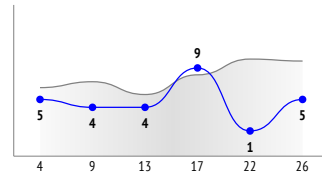

INSTAT INDEX ИГРОКА В СРАВНЕНИИ С КОМАНДОЙ

Точки действий игрока

ТТД В ДИНАМИКЕ МАТЧА

● Действия игрока
○ Действия команды

INSTAT INDEX

○ InStat Index игрока по состоянию на каждые 5 минут
○ InStat Index команды по состоянию на каждые 5 минут