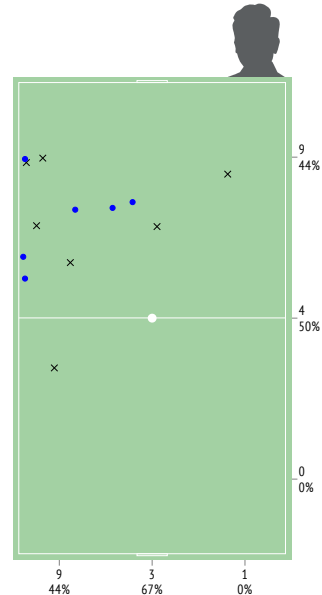

Единоборства

	●	×
30 Лихонин	-	-
2 Кулагин	-	4
3 Капков	-	-
18 Алборов	3	-
20 Егоров	-	-
10 Антия	-	1
27 Харламов	1	1
14 Ефимов	1	-
11 Ботов	1	-
8 Фаустов	-	-
21 Шеин	-	-
22 Меркулов	-	1
23 Лихобабенко	-	-
Всего	6	7

● - выиграл   × - проиграл

Распределение передач

	→	←	⇄
24 Шубинов	-	-	-
2 Липелис	-	2	2
4 Рудобелец	-	-	-
13 Забродин	-	-	-
6 Тугушев	-	1	1
14 Шкурко	-	-	-
15 Дорошин	-	-	-
9 Кильдишев	1	-	1
8 Солдатов	1	4	5
11 Моговов	-	-	-
12 Краснобаев	1	3	4
7 Пономарев	5	3	8
Всего	8	13	21