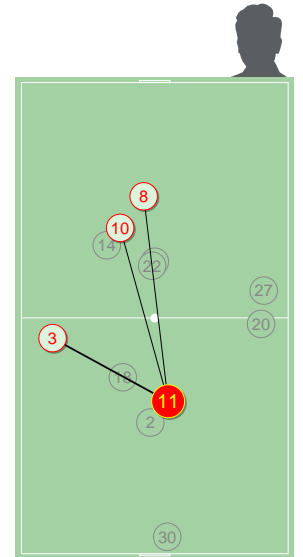

Распределение передач

	→	←	↔
30 Лихонин	-	1	1
2 Кулагин	-	-	-
3 Капков	1	3	4
18 Алборов	-	-	-
20 Егоров	-	-	-
10 Антия	1	1	2
27 Харламов	1	-	1
14 Ефимов	-	1	1
8 Фаустов	1	1	2
21 Шеин	-	-	-
22 Меркулов	2	-	2
23 Лихобабенко	1	-	1
Всего	7	7	14