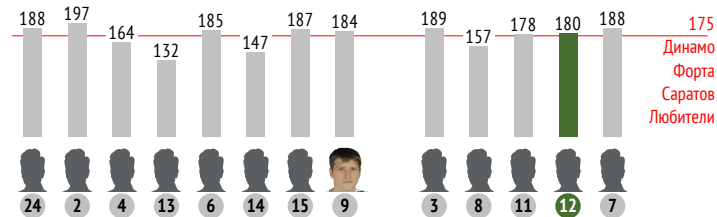

12. Максим Краснобаев

	За матч	1 тайм	2 тайм
INSTAT INDEX	180	-	-
Минут на поле	31	-	-
ТТД / удачные	33 / 27 82%	23 / 20 87%	10 / 7 70%
Удары / в створ	-	-	-
Фолы	-	-	-
Фолы / на нем	-	-	-
ПЕРЕДАЧИ / ТОЧНЫЕ	19 / 16 84%	13 / 12 92%	6 / 4 67%
подготовительные / точные	5 / 5 100%	3 / 3 100%	2 / 2 100%
конструктивные / точные	14 / 11 79%	10 / 9 90%	4 / 2 50%
острые / точные	-	-	-
вперед / точные	13 / 10 77%	-	-
назад / точные	6 / 6 100%	-	-
вправо / точные	16 / 13 81%	-	-
влево / точные	3 / 3 100%	-	-
в штрафную / точные	-	-	-
навесы / точные	1 / 0 0%	-	1 / 0 0%
длинные / точные	3 / 3 100%	-	-
ЕДИНОБОРСТВА / ВЫИГРАННЫЕ	7 / 4 57%	5 / 3 60%	2 / 1 50%
в обороне / выигранные	6 / 3 50%	4 / 2 50%	2 / 1 50%
в атаке / выигранные	1 / 1 100%	1 / 1 100%	-
вверх / выигранные	1 / 0 0%	-	1 / 0 0%
отборы / удачные	3 / 2 67%	3 / 2 67%	-
обводки / удачные	1 / 1 100%	1 / 1 100%	-
Перехваты / на чужой половине	3 / 1	2 / 1	1 / 0
Подборы / на чужой половине	2 / 1	2 / 1	-
Потери мяча / на своей половине	1 / 0	1 / 0	-
Овладения / на чужой половине	2 / 0	1 / 0	1 / 0

INSTAT INDEX ИГРОКА В СРАВНЕНИИ С КОМАНДОЙ