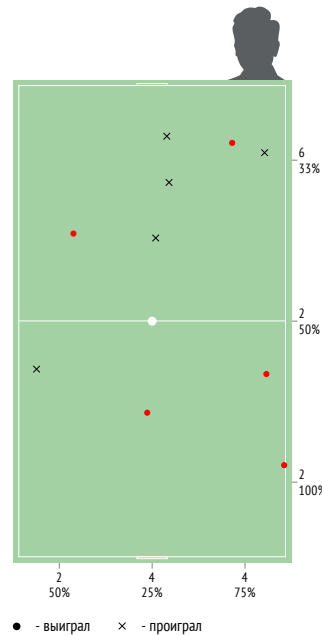

INSTAT INDEX ИГРОКА В СРАВНЕНИИ С КОМАНДОЙ

Точки действий игрока

Направление передач

Единоборства

	●	×
24 Шубинов	-	-
2 Липелис	1	2
4 Рудобелец	-	-
13 Забродин	2	-
6 Тугушев	-	-
14 Шкурко	-	1
15 Дорошин	-	-
9 Кильдишев	-	-
3 Сплошнов	1	-
8 Солдатов	-	-
11 Могутов	-	-
12 Краснобаев	-	1
7 Пономарев	1	1
Всего	5	5