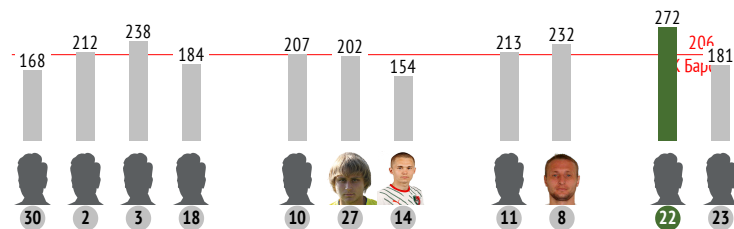

22. Михаил Меркулов

	За матч	1 тайм	2 тайм
INSTAT INDEX	272	-	-
Минут на поле	44	-	-
ТТД / удачные	50 / 37 74%	31 / 24 77%	19 / 13 68%
Удары / в створ	4 / 3 75%	2 / 1 50%	2 / 2 100%
Фолы	2	2	-
Фолы / на нем	-	-	-
ПЕРЕДАЧИ / ТОЧНЫЕ	30 / 25 83%	20 / 19 95%	10 / 6 60%
подготовительные / точные	8 / 8 100%	6 / 6 100%	2 / 2 100%
конструктивные / точные	21 / 16 76%	13 / 12 92%	8 / 4 50%
острые / точные	1 / 1 100%	-	-
вперед / точные	19 / 14 74%	-	-
назад / точные	11 / 11 100%	-	-
вправо / точные	14 / 11 79%	-	-
влево / точные	16 / 14 88%	-	-
в штрафную / точные	-	-	-
навесы / точные	1 / 0 0%	-	1 / 0 0%
длинные / точные	-	-	-
ЕДИНОБОРСТВА / ВЫИГРАННЫЕ	10 / 5 50%	4 / 1 25%	6 / 4 67%
в обороне / выигранные	4 / 4 100%	1 / 1 100%	3 / 3 100%
в атаке / выигранные	6 / 1 17%	3 / 0 0%	3 / 1 33%
вверх / выигранные	2 / 0 0%	2 / 0 0%	-
отборы / удачные	3 / 3 100%	1 / 1 100%	2 / 2 100%
обводки / удачные	-	-	-
Перехваты / на чужой половине	1 / 0	1 / 0	-
Подборы / на чужой половине	3 / 1	2 / 1	1 / 0
Потери мяча / на своей половине	5 / 1	2 / 1	3 / 0
Овладевания / на чужой половине	4 / 0	1 / 0	3 / 0

INSTAT INDEX ИГРОКА В СРАВНЕНИИ С КОМАНДОЙ