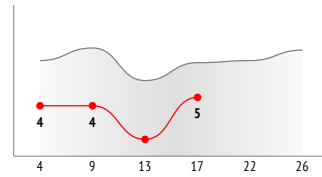

Точки действий игрока

ТТД В ДИНАМИКЕ МАТЧА

● Действия игрока
■ Действия команды