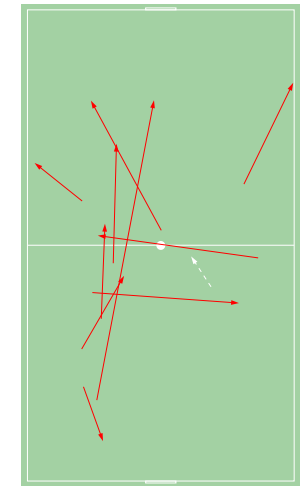

● Удачные ТТД × Неудачные ТТД

Направление передач

1 тайм

→ точные - - - неточные

2 тайм

Единоборства

Игрок	●	×
24 Шубинов	-	-
2 Липелис	-	-
4 Рудобелец	1	-
13 Забродин	-	-
6 Тугушев	-	-
14 Шкурко	1	-
15 Дорошин	-	-
9 Кильдишев	-	-
3 Сплошнов	-	3
8 Солдатов	2	-
11 Могутов	-	1
12 Краснобаев	-	-
7 Пономарев	-	-
Всего	4	4