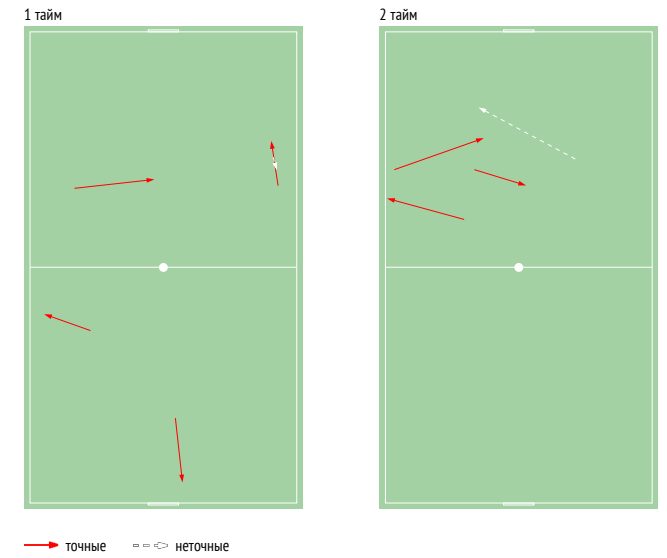

Направление передач