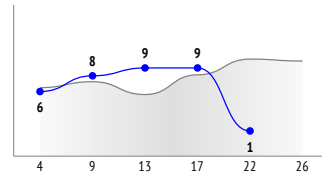

Точки действий игрока

ТТД В ДИНАМИКЕ МАТЧА

● Действия игрока
■ Действия команды