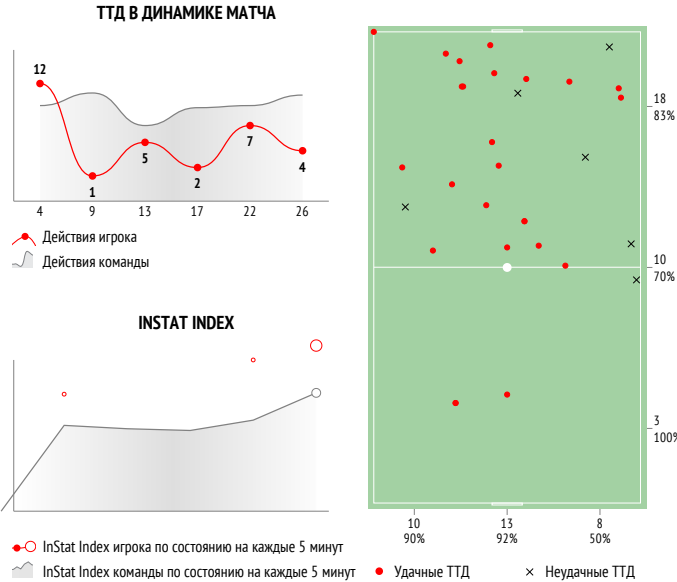

Точки действий игрока