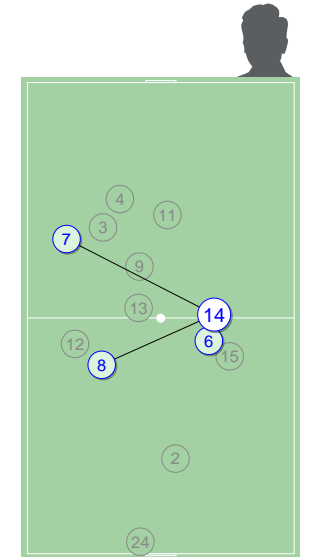

● - выиграл × - проиграл

Направление передач

1 тайм

→ точные --- неточные

2 тайм

Распределение передач

Игрок	→	←	⇄
24 Шубинов	-	-	-
2 Липелис	-	-	-
4 Рудобелец	1	-	1
13 Забродин	-	-	-
6 Тугушев	1	2	3
15 Дорошин	-	-	-
9 Кильдишев	-	-	-
3 Сплошнов	-	-	-
8 Солдатов	-	1	1
11 Могутов	-	-	-
12 Краснобаев	-	-	-
7 Пономарев	-	2	2
Всего	2	5	7