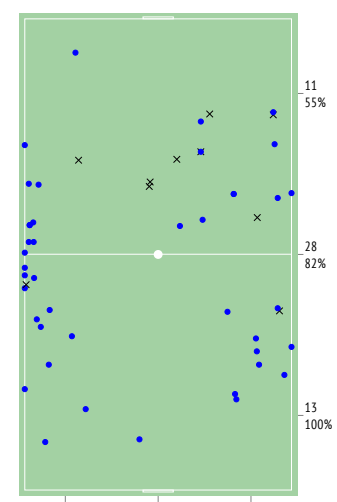

● Удачные ТТД   × Неудачные ТТД