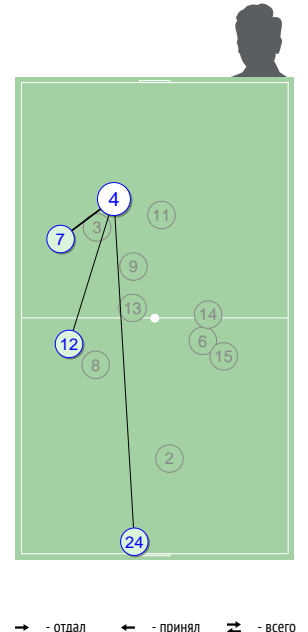

Распределение передач

Игрок	→	←	↔
24 Шубинов	1	2	3
2 Липелис	-	-	-
13 Забродин	1	-	1
6 Тугушев	-	2	2
14 Шкурко	-	1	1
15 Дорошин	-	1	1
9 Кильдишев	-	-	-
3 Сплошнов	-	-	-
8 Солдатов	-	-	-
11 Могутов	-	-	-
12 Краснобаев	-	3	3
7 Пономарев	3	2	5
Всего	5	11	16