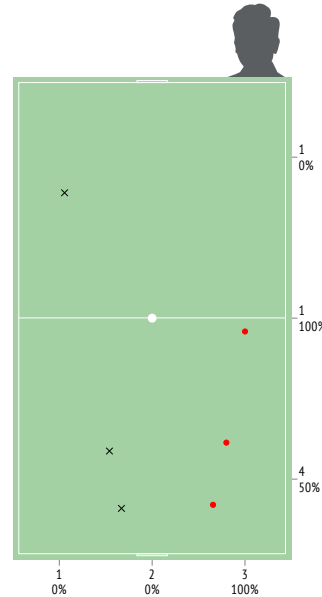

Направление передач

1 тайм

2 тайм

→ точные - - - неточные

Единоборства

Игрок	●	×
24 Шубинов	-	-
2 Липелис	-	-
4 Рудобелец	-	-
13 Забродин	1	-
6 Тугушев	-	1
14 Шкурко	-	-
15 Дорошин	-	-
9 Кильдишев	-	1
3 Сплошнов	-	-
8 Солдатов	-	1
11 Могутов	1	-
12 Краснобаев	-	-
7 Пономарев	1	-
Всего	3	3