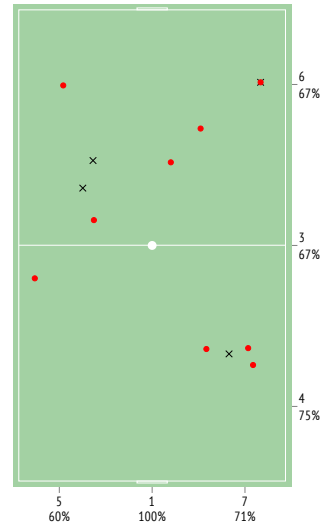

INSTAT INDEX ИГРОКА В СРАВНЕНИИ С КОМАНДОЙ

Точки действий игрока

● Действия игрока
○ Действия команды

● InStat Index игрока по состоянию на каждые 5 минут
○ InStat Index команды по состоянию на каждые 5 минут