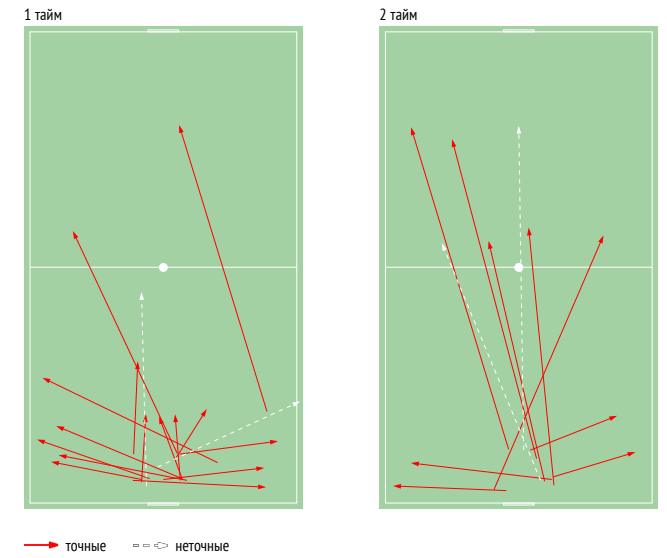

Направление передач