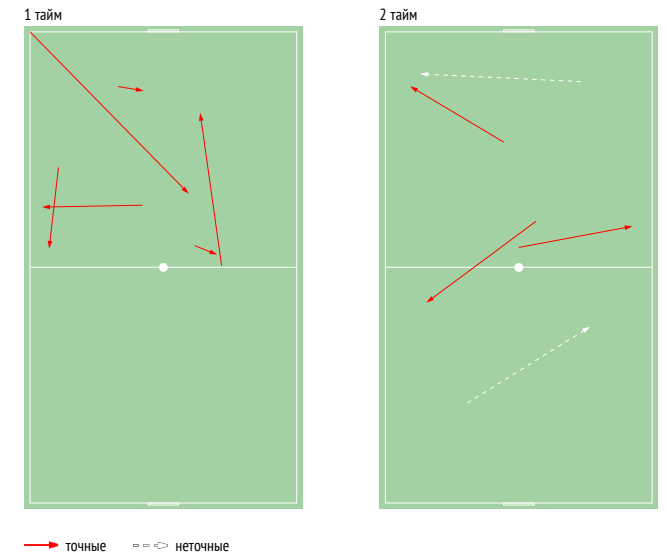

INSTAT INDEX ИГРОКА В СРАВНЕНИИ С КОМАНДОЙ

Точки действий игрока

Направление передач

Единоборства

	●	×
24 Шубинов	-	-
2 Липелис	3	-
4 Рудобелец	-	-
13 Забродин	-	-
6 Тугушев	-	2
14 Шкурко	-	-
15 Дорошин	-	-
9 Кильдишев	-	-
3 Сплошнов	-	-
8 Солдатов	-	2
11 Могутов	1	-
12 Краснобаев	-	2
7 Пономарев	-	-
Всего	4	6