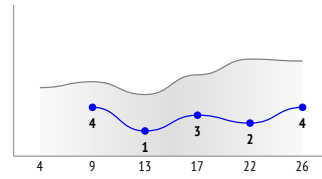

INSTAT INDEX ИГРОКА В СРАВНЕНИИ С КОМАНДОЙ

Точки действий игрока

ТТД В ДИНАМИКЕ МАТЧА

● Действия игрока
■ Действия команды

INSTAT INDEX

● InStat Index игрока по состоянию на каждые 5 минут
■ InStat Index команды по состоянию на каждые 5 минут