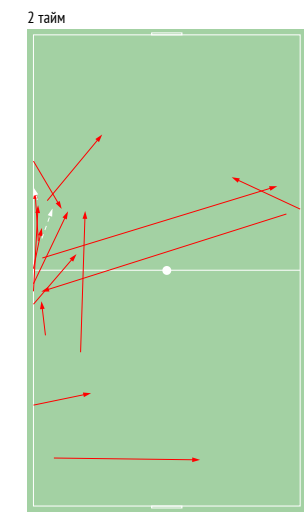

Точки действий игрока

● Действия игрока
■ Действия команды

○ InStat Index игрока по состоянию на каждые 5 минут
■ InStat Index команды по состоянию на каждые 5 минут

● Удачные ТТД × Неудачные ТТД

Направление передач