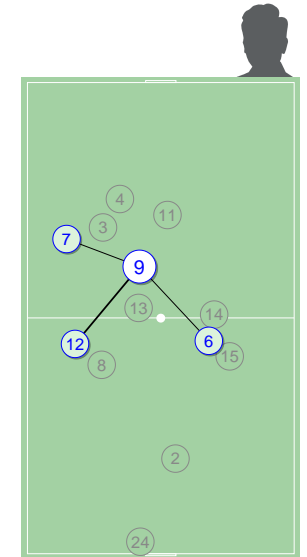

Распределение передач

Игрок	→	←	↔
24 Шубинов	-	-	-
2 Липелис	1	1	2
4 Рудобелец	-	-	-
13 Забродин	-	-	-
6 Тугушев	2	2	4
14 Шкурко	-	-	-
15 Дорошин	-	-	-
3 Сплошнов	-	1	1
8 Солдатов	2	1	3
11 Могутов	2	-	2
12 Краснобаев	4	3	7
7 Пономарев	1	3	4
Всего	12	11	23