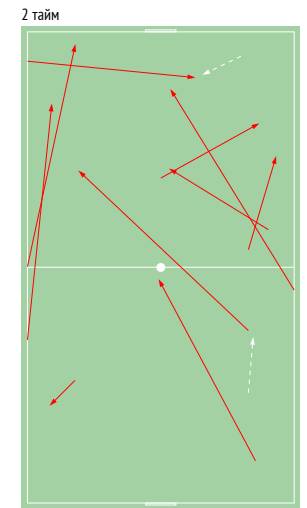

6. Тагир Тугушев

	За матч	1 тайм	2 тайм
INSTAT INDEX	185	-	-
Минут на поле	31	-	-
ТТД / удачные	33 / 25 76%	12 / 10 83%	21 / 15 71%
Удары / в створ	-	-	-
Фолы	-	-	-
Фолы / на нем	-	-	-

ПЕРЕДАЧИ / ТОЧНЫЕ	19 / 15 79%	7 / 5 71%	12 / 10 83%
подготовительные / точные	2 / 2 100%	1 / 1 100%	1 / 1 100%
конструктивные / точные	16 / 12 75%	5 / 3 60%	11 / 9 82%
острые / точные	1 / 1 100%	-	-
вперед / точные	15 / 12 80%	-	-
назад / точные	4 / 3 75%	-	-
вправо / точные	7 / 5 71%	-	-
влево / точные	12 / 10 83%	-	-
в штрафную / точные	-	-	-
навесы / точные	1 / 1 100%	1 / 1 100%	-
длинные / точные	6 / 6 100%	-	-

ЕДИНОБОРСТВА / ВЫИГРАННЫЕ	7 / 4 57%	2 / 2 100%	5 / 2 40%
в обороне / выигранные	7 / 4 57%	2 / 2 100%	5 / 2 40%
в атаке / выигранные	-	-	-
вверх / выигранные	-	-	-
отборы / удачные	4 / 1 25%	-	4 / 1 25%
обводки / удачные	-	-	-

Перехваты / на чужой половине	1 / 0	1 / 0	-
Подборы / на чужой половине	4 / 2	1 / 1	3 / 1
Потери мяча / на своей половине	3 / 1	1 / 0	2 / 1
Овладения / на чужой половине	3 / 1	2 / 1	1 / 0

INSTAT INDEX ИГРОКА В СРАВНЕНИИ С КОМАНДОЙ

Точки действий игрока

ТТД В ДИНАМИКЕ МАТЧА

● Действия игрока
■ Действия команды

● Удачные ТТД   × Неудачные ТТД

Единоборства

	●	×
30 Лихонин	-	-
2 Кулагин	-	-
3 Капков	-	1
18 Алборов	-	-
20 Егоров	-	-
10 Антия	-	1
27 Харламов	-	-
14 Ефимов	-	-
11 Ботов	-	1
8 Фаустов	2	-
21 Шейн	1	-
22 Меркулов	-	-
23 Лихобабенко	1	-
Всего	4	3

Направление передач

→ точные   - - - неточные

Распределение передач

	→	←	⇄
24 Шубинов	-	1	1
2 Липелис	1	1	2
4 Рудобелец	2	-	2
13 Забродин	1	1	2
14 Шкурко	2	1	3
15 Дорошин	-	-	-
9 Кильдишев	2	2	4
3 Сплошнов	1	-	1
8 Солдатов	1	-	1
11 Могоуов	3	2	5
12 Краснобаев	-	1	1
7 Пономарев	2	1	3
Всего	15	10	25

→ - отдал   ← - принял   ⇄ - всего