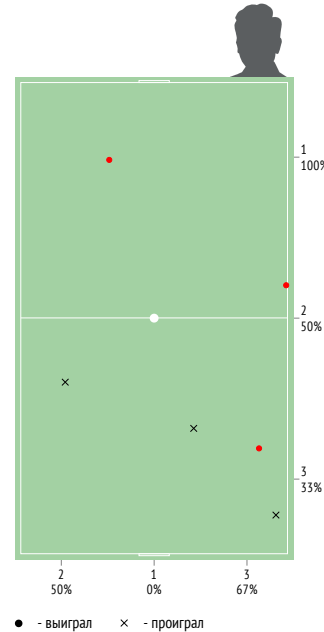

Распределение передач

	→	←	↔
30 Лихонин	-	1	1
2 Кулагин	-	-	-
3 Капков	1	3	4
18 Алборов	-	-	-
20 Егоров	-	-	-
10 Антия	1	1	2
27 Харламов	1	-	1
14 Ефимов	-	1	1
8 Фаустов	1	1	2
21 Шеин	-	-	-
22 Меркулов	2	-	2
23 Лихобабенко	1	-	1
Всего	7	7	14