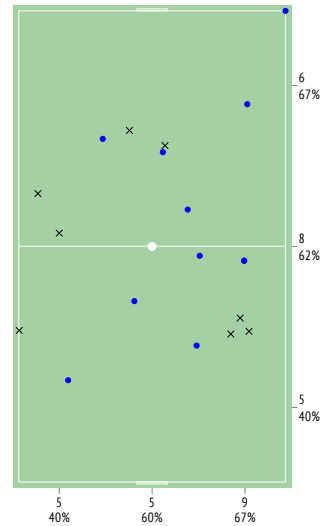

Точки действий игрока

ТТД В ДИНАМИКЕ МАТЧА

● Действия игрока
■ Действия команды

INSTAT INDEX

● InStat Index игрока по состоянию на каждые 5 минут
■ InStat Index команды по состоянию на каждые 5 минут

● Удачные ТТД × Неудачные ТТД