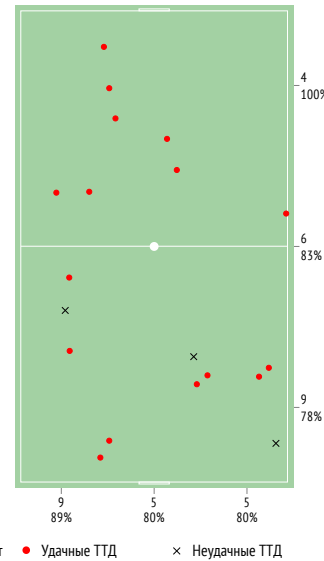

Распределение передач

	→	←	↔
30 Лихонин	-	1	1
2 Кулагин	-	-	-
3 Капков	1	3	4
18 Алборов	-	-	-
20 Егоров	-	-	-
10 Антия	1	1	2
27 Харламов	1	-	1
14 Ефимов	-	1	1
8 Фаустов	1	1	2
21 Шеин	-	-	-
22 Меркулов	2	-	2
23 Лихобабенко	1	-	1
Всего	7	7	14