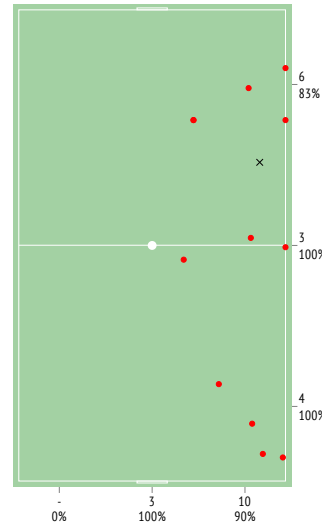

INSTAT INDEX ИГРОКА В СРАВНЕНИИ С КОМАНДОЙ

Точки действий игрока

ТТД В ДИНАМИКЕ МАТЧА

● Действия игрока
■ Действия команды

INSTAT INDEX

● Instat Index игрока по состоянию на каждые 5 минут
■ Instat Index команды по состоянию на каждые 5 минут