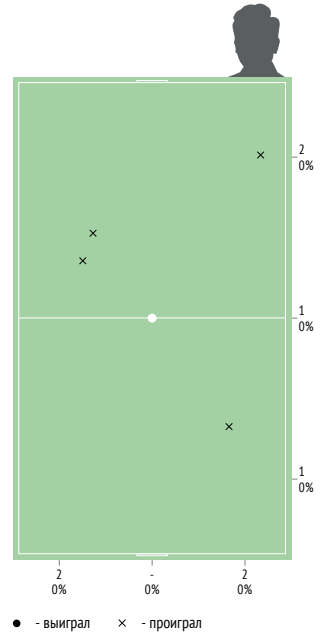

Единоборства

	●	×
24 Шубинов	-	-
2 Липелис	-	2
4 Рудобелец	-	-
13 Забродин	-	-
6 Тугушев	-	-
14 Шкурко	-	-
15 Дорошин	-	-
9 Кильдишев	-	-
3 Сплошнов	-	1
8 Солдатов	-	1
11 Могутов	-	-
12 Краснобаев	-	-
7 Пономарев	-	-
Всего	-	4