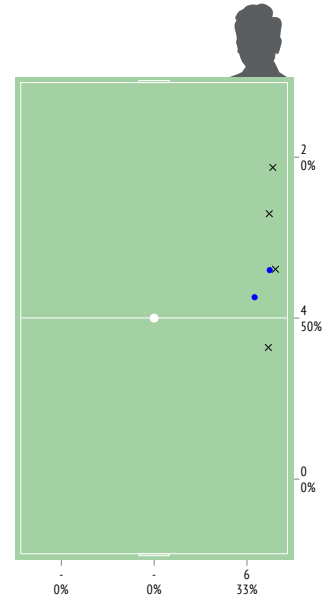

● - выиграл × - проиграл