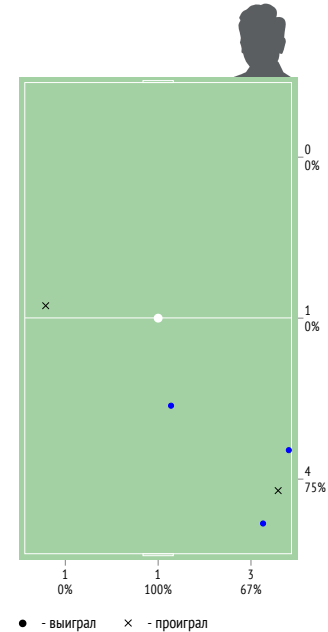

INSTAT INDEX ИГРОКА В СРАВНЕНИИ С КОМАНДОЙ

Точки действий игрока

Направление передач

Единоборства

	●	×
30 Лихонин	-	-
2 Кулагин	-	-
3 Капков	-	-
18 Алборов	-	-
20 Егоров	-	-
10 Антия	1	1
27 Харламов	-	-
14 Ефимов	-	-
11 Ботов	-	-
8 Фаустов	-	-
21 Шеин	-	-
22 Меркулов	-	-
23 Лихобабенко	2	1
Всего	3	2