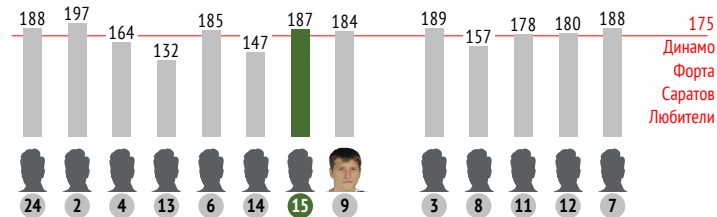

15. Василий Дорошин

	За матч	1 тайм	2 тайм
INSTAT INDEX	187	-	-
Минут на поле	7	-	-
ТТД / удачные	16 / 11 69%	6 / 3 50%	10 / 8 80%
Удары / в створ	-	-	-
Фолы	3	2	1
Фолы / на нем	-	-	-
ПЕРЕДАЧИ / ТОЧНЫЕ	6 / 6 100%	2 / 2 100%	4 / 4 100%
подготовительные / точные	2 / 2 100%	1 / 1 100%	1 / 1 100%
конструктивные / точные	4 / 4 100%	1 / 1 100%	3 / 3 100%
острые / точные	-	-	-
вперед / точные	3 / 3 100%	-	-
назад / точные	3 / 3 100%	-	-
вправо / точные	2 / 2 100%	-	-
влево / точные	4 / 4 100%	-	-
в штрафную / точные	-	-	-
навесы / точные	-	-	-
длинные / точные	2 / 2 100%	-	-
ЕДИНОБОРСТВА / ВЫИГРАННЫЕ	5 / 3 60%	2 / 1 50%	3 / 2 67%
в обороне / выигранные	3 / 2 67%	2 / 1 50%	1 / 1 100%
в атаке / выигранные	2 / 1 50%	-	2 / 1 50%
вверх / выигранные	-	-	-
отборы / удачные	1 / 1 100%	-	1 / 1 100%
обводки / удачные	1 / 1 100%	-	1 / 1 100%
Перехваты / на чужой половине	1 / 0	-	1 / 0
Подборы / на чужой половине	1 / 0	-	1 / 0
Потери мяча / на своей половине	-	-	-
Овладения / на чужой половине	1 / 0	1 / 0	-

INSTAT INDEX ИГРОКА В СРАВНЕНИИ С КОМАНДОЙ