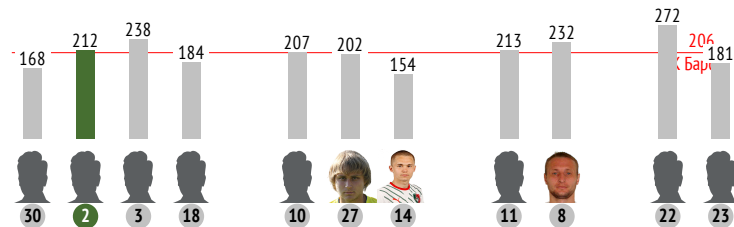

2. Антон Кулагин

	За матч	1 тайм	2 тайм
INSTAT INDEX	212	-	-
Минут на поле	51	-	-
ТТД / удачные	51 / 40 78%	24 / 20 83%	27 / 20 74%
Удары / в створ	1 / 0 0%	1 / 0 0%	-
Фолы	-	-	-
Фолы / на нем	1	1	-

ПЕРЕДАЧИ / ТОЧНЫЕ	29 / 25 86%	18 / 17 94%	11 / 8 73%
подготовительные / точные	13 / 13 100%	9 / 9 100%	4 / 4 100%
конструктивные / точные	16 / 12 75%	9 / 8 89%	7 / 4 57%
острые / точные	-	-	-
вперед / точные	20 / 17 85%	-	-
назад / точные	9 / 8 89%	-	-
вправо / точные	15 / 14 93%	-	-
влево / точные	14 / 11 79%	-	-
в штрафную / точные	-	-	-
навесы / точные	-	-	-
длинные / точные	5 / 5 100%	-	-

ЕДИНОБОРСТВА / ВЫИГРАННЫЕ	11 / 7 64%	3 / 2 67%	8 / 5 63%
в обороне / выигранные	10 / 6 60%	2 / 1 50%	8 / 5 63%
в атаке / выигранные	1 / 1 100%	1 / 1 100%	-
вверх / выигранные	2 / 2 100%	1 / 1 100%	1 / 1 100%
отборы / удачные	3 / 1 33%	2 / 1 50%	1 / 0 0%
обводки / удачные	-	-	-

Перехваты / на чужой половине	5 / 0	-	5 / 0
Подборы / на чужой половине	3 / 1	1 / 1	2 / 0
Потери мяча / на своей половине	-	-	-
Овладевания / на чужой половине	2 / 0	-	2 / 0

INSTAT INDEX ИГРОКА В СРАВНЕНИИ С КОМАНДОЙ