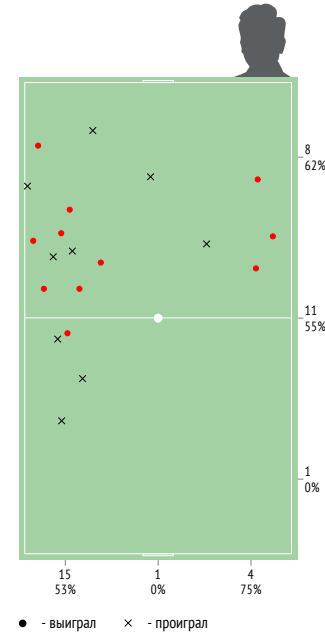

INSTAT INDEX ИГРОКА В СРАВНЕНИИ С КОМАНДОЙ

Точки действий игрока

Направление передач

Единоборства

	●	×
24 Шубинов	-	-
2 Липелис	2	4
4 Рудобелец	-	-
13 Забродин	1	-
6 Тугушев	1	-
14 Шкурко	1	1
15 Дорошин	1	1
9 Кильдишев	1	-
3 Сплошнов	1	-
8 Солдатов	-	1
11 Могутов	1	1
12 Краснобаев	2	-
7 Пономарев	-	1
Всего	11	9