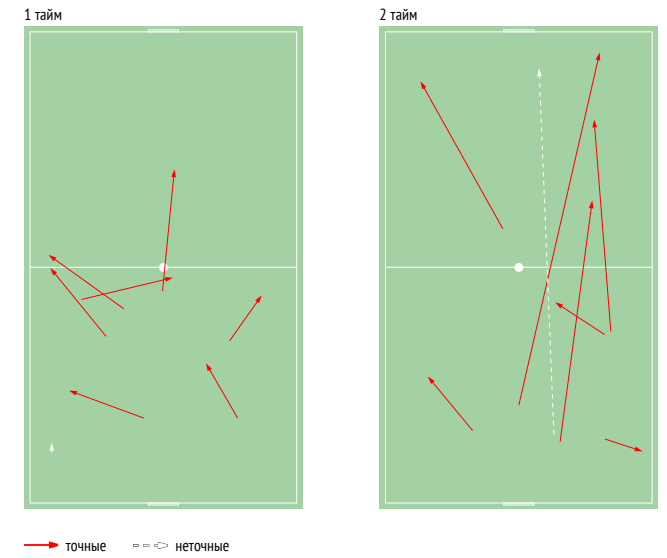

Направление передач