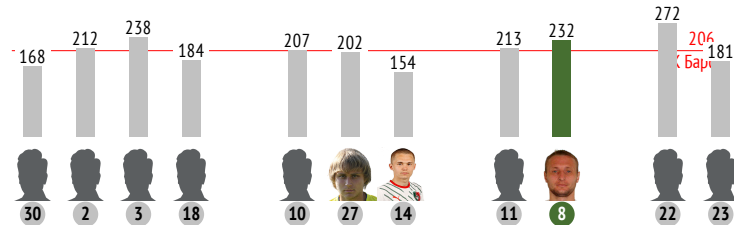

8. Сергей Фаустов

	За матч	1 тайм	2 тайм
INSTAT INDEX	232	-	-
Минут на поле	28	-	-
ТТД / удачные	31 / 21 68%	18 / 13 72%	13 / 8 62%
Удары / в створ	4 / 4 100%	2 / 2 100%	2 / 2 100%
Фолы	-	-	-
Фолы / на нем	-	-	-
ПЕРЕДАЧИ / ТОЧНЫЕ	11 / 9 82%	6 / 6 100%	5 / 3 60%
подготовительные / точные	-	-	-
конструктивные / точные	10 / 8 80%	5 / 5 100%	5 / 3 60%
острые / точные	1 / 1 100%	-	-
вперед / точные	5 / 3 60%	-	-
назад / точные	6 / 6 100%	-	-
вправо / точные	5 / 4 80%	-	-
влево / точные	6 / 5 83%	-	-
в штрафную / точные	-	-	-
навесы / точные	-	-	-
длинные / точные	1 / 1 100%	-	-
ЕДИНОБОРСТВА / ВЫИГРАННЫЕ	10 / 4 40%	6 / 3 50%	4 / 1 25%
в обороне / выигранные	3 / 0 0%	1 / 0 0%	2 / 0 0%
в атаке / выигранные	7 / 4 57%	5 / 3 60%	2 / 1 50%
вверх / выигранные	1 / 1 100%	-	1 / 1 100%
отборы / удачные	2 / 0 0%	1 / 0 0%	1 / 0 0%
обводки / удачные	-	-	-
Перехваты / на чужой половине	2 / 1	2 / 1	-
Подборы / на чужой половине	2 / 1	-	2 / 1
Потери мяча / на своей половине	4 / 0	3 / 0	1 / 0
Овладения / на чужой половине	-	-	-

INSTAT INDEX ИГРОКА В СРАВНЕНИИ С КОМАНДОЙ