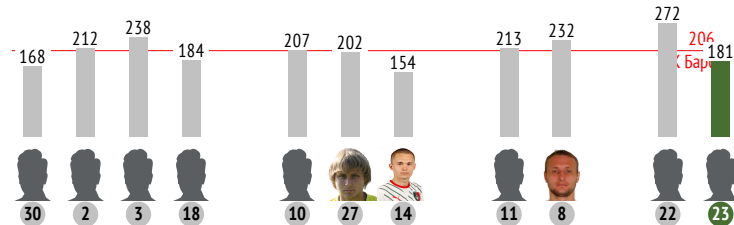

23. Валерий Лихобабенко

	За матч	1 тайм	2 тайм
INSTAT INDEX	181	-	-
Минут на поле	14	-	-
ТТД / удачные	52 / 37 71%	20 / 15 75%	32 / 22 69%
Удары / в створ	3 / 1 33%	1 / 0 0%	2 / 1 50%
Фолы	1	-	1
Фолы / на нем	1	1	-
ПЕРЕДАЧИ / ТОЧНЫЕ	32 / 26 81%	10 / 9 90%	22 / 17 77%
подготовительные / точные	10 / 10 100%	4 / 4 100%	6 / 6 100%
конструктивные / точные	20 / 14 70%	5 / 4 80%	15 / 10 67%
острые / точные	2 / 2 100%	-	-
вперед / точные	13 / 9 69%	-	-
назад / точные	19 / 17 89%	-	-
вправо / точные	20 / 16 80%	-	-
влево / точные	12 / 10 83%	-	-
в штрафную / точные	-	-	-
навесы / точные	1 / 0 0%	-	1 / 0 0%
длинные / точные	1 / 1 100%	-	-
ЕДИНОБОРСТВА / ВЫИГРАННЫЕ	8 / 3 38%	4 / 2 50%	4 / 1 25%
в обороне / выигранные	2 / 0 0%	-	2 / 0 0%
в атаке / выигранные	6 / 3 50%	4 / 2 50%	2 / 1 50%
вверх / выигранные	1 / 1 100%	-	1 / 1 100%
отборы / удачные	2 / 0 0%	-	2 / 0 0%
обводки / удачные	1 / 0 0%	-	1 / 0 0%
Перехваты / на чужой половине	3 / 1	1 / 0	2 / 1
Подборы / на чужой половине	4 / 2	3 / 1	1 / 1
Потери мяча / на своей половине	5 / 0	1 / 0	4 / 0
Овладевания / на чужой половине	4 / 2	2 / 0	2 / 2

INSTAT INDEX ИГРОКА В СРАВНЕНИИ С КОМАНДОЙ