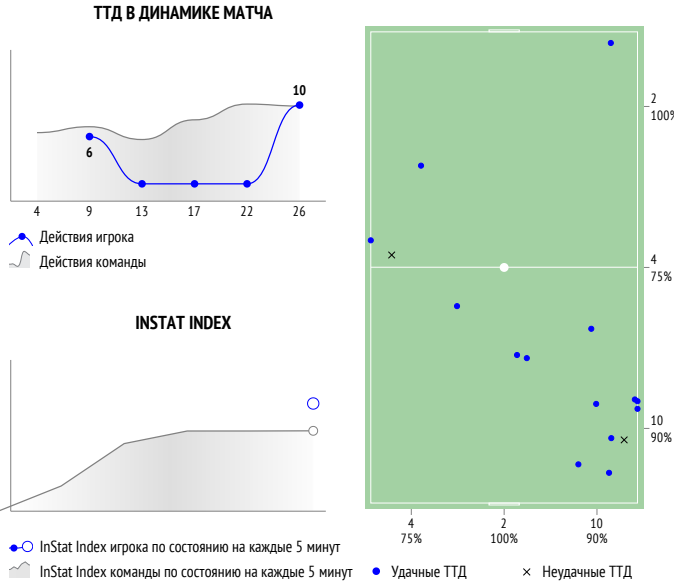

INSTAT INDEX ИГРОКА В СРАВНЕНИИ С КОМАНДОЙ

Точки действий игрока

Направление передач

Единоборства

	●	×
30 Лихонин	-	-
2 Кулагин	-	-
3 Капков	-	-
18 Алборов	-	-
20 Егоров	-	-
10 Антия	1	1
27 Харламов	-	-
14 Ефимов	-	-
11 Ботов	-	-
8 Фаустов	-	-
21 Шеин	-	-
22 Меркулов	-	-
23 Лихобабенко	2	1
Всего	3	2