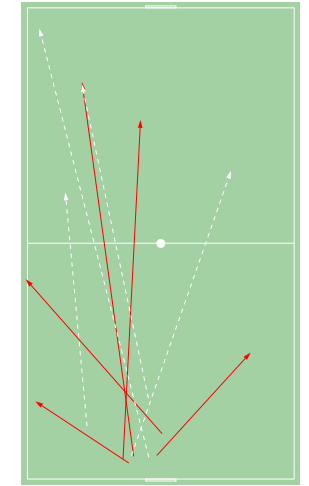

● Удачные ТТД × Неудачные ТТД

Направление передач

1 тайм

→ точные --- неточные

2 тайм

Единоборства

Игрок	●	×
30 Лихонин	-	-
2 Кулагин	-	-
3 Капков	-	-
18 Алборов	-	-
20 Егоров	-	-
10 Антия	-	-
27 Харламов	-	-
14 Ефимов	-	-
11 Ботов	-	-
8 Фаустов	-	-
21 Шеин	-	-
22 Меркулов	-	-
23 Лихобабенко	-	-
Всего	-	-