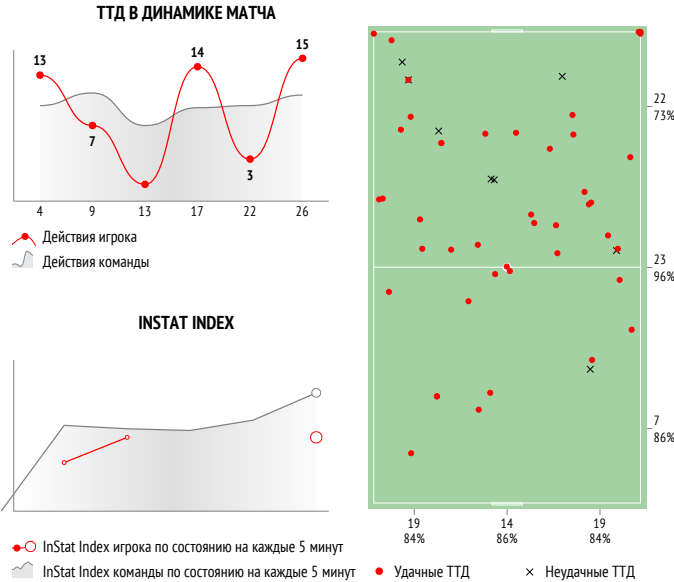

Точки действий игрока