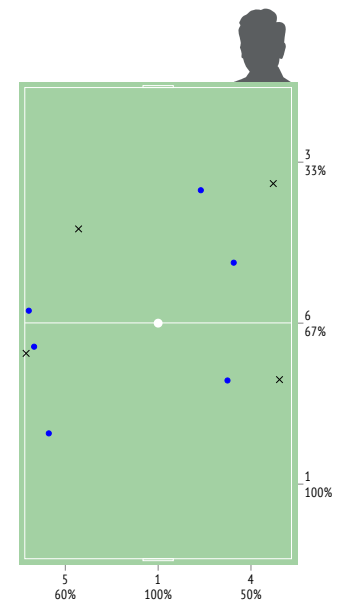

Единоборства

	●	×
30 Лихонин	-	-
2 Кулагин	-	-
3 Капков	-	1
18 Алборов	-	2
20 Егоров	-	-
10 Антия	1	-
27 Харламов	1	1
14 Ефимов	1	-
11 Ботов	-	-
8 Фаустов	2	-
21 Шеин	1	-
22 Меркулов	-	-
23 Лихобабенко	-	-
Всего	6	4

● - выиграл   × - проиграл

Распределение передач

	→	←	⇄
24 Шубинов	-	-	-
2 Липелис	1	1	2
4 Рудобелец	-	-	-
13 Забродин	4	1	5
6 Тугушев	-	1	1
14 Шкурко	1	-	1
15 Дорошин	-	-	-
9 Кильдишев	1	2	3
3 Сплошнов	4	1	5
11 Могутов	1	-	1
12 Краснобаев	1	-	1
7 Пономарев	3	6	9
Всего	16	12	28