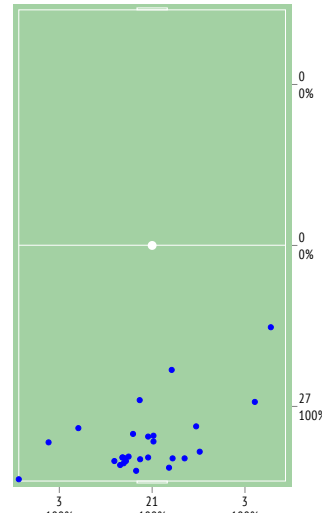

INSTAT INDEX ИГРОКА В СРАВНЕНИИ С КОМАНДОЙ

Точки действий игрока

ТТД В ДИНАМИКЕ МАТЧА

● Действия игрока
○ Действия команды

INSTAT INDEX

○ InStat Index игрока по состоянию на каждые 5 минут
○ InStat Index команды по состоянию на каждые 5 минут