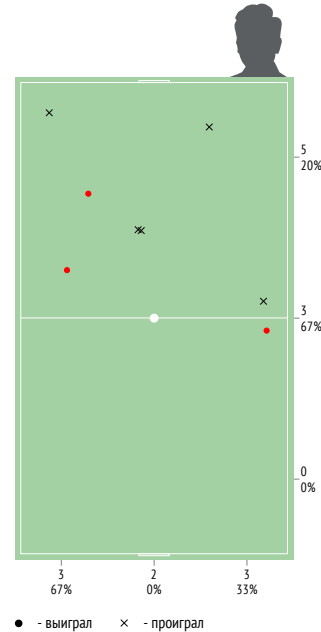

INSTAT INDEX ИГРОКА В СРАВНЕНИИ С КОМАНДОЙ

Точки действий игрока

Направление передач

Единоборства

	●	×
24 Шубинов	-	-
2 Липелис	1	-
4 Рудобелец	-	-
13 Забродин	-	-
6 Тугушев	-	1
14 Шкурко	-	-
15 Дорошин	1	2
9 Кильдишев	-	1
3 Сплошнов	-	-
8 Солдатов	-	-
11 Могутов	-	1
12 Краснобаев	1	-
7 Пономарев	-	-
Всего	3	5