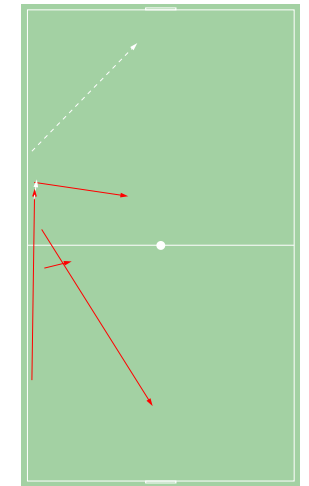

● Удачные ТТД × Неудачные ТТД

Направление передач

1 тайм

→ точные - - - неточные

2 тайм

Единоборства

Игрок	●	×
30 Лихонин	-	-
2 Кулагин	-	-
3 Капков	-	-
18 Алборов	-	-
20 Егоров	-	-
10 Антия	-	2
27 Харламов	1	-
14 Ефимов	-	-
11 Ботов	-	-
8 Фаустов	2	-
21 Шейн	-	-
22 Меркулов	1	-
23 Лихобабенко	-	1
Всего	4	3