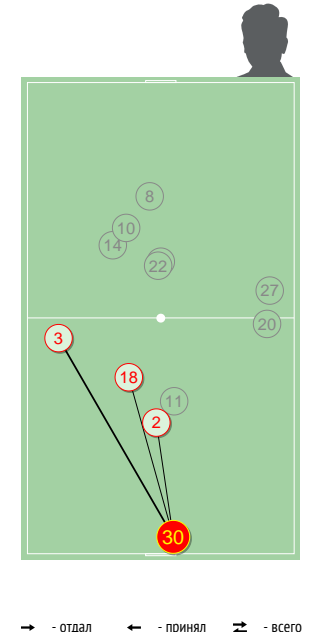

Распределение передач

	→	←	↔
2 Кулагин	2	5	7
3 Капков	6	3	9
18 Алборов	4	2	6
20 Егоров	2	1	3
10 Антия	1	1	2
27 Харламов	1	3	4
14 Ефимов	-	-	-
11 Ботов	1	-	1
8 Фаустов	-	-	-
21 Шеин	1	-	1
22 Меркулов	2	-	2
23 Лихобабенко	4	-	4
Всего	24	15	39