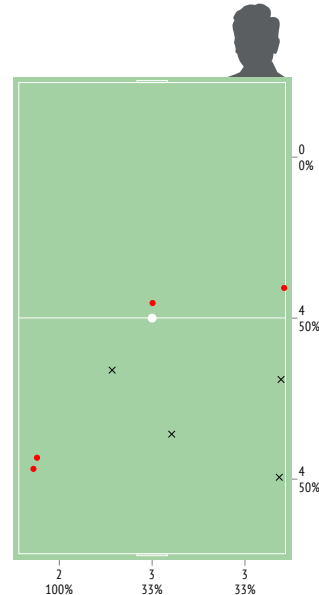

● Удачные ТТД × Неудачные ТТД

Направление передач

1 тайм

→ точные - - - неточные

2 тайм

Единоборства

Игрок	●	×
24 Шубинов	-	-
2 Липелис	-	-
4 Рудобелец	1	-
13 Забродин	-	-
6 Тугушев	-	-
14 Шкурко	1	-
15 Дорошин	-	-
9 Кильдишев	-	-
3 Сплошнов	-	3
8 Солдатов	2	-
11 Могутов	-	1
12 Краснобаев	-	-
7 Пономарев	-	-
Всего	4	4