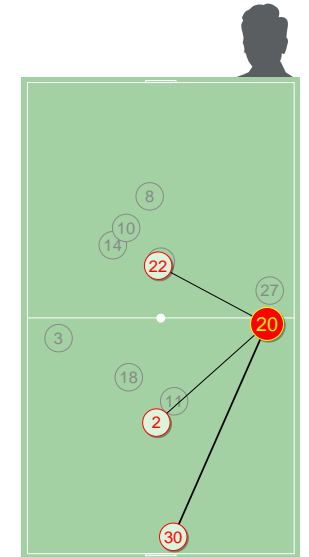

● - выиграл × - проиграл

Направление передач

1 тайм

→ точные --- неточные

2 тайм

Распределение передач

	→	←	↔
30 Лихонин	1	2	3
2 Кулагин	1	1	2
3 Капков	1	-	1
18 Алборов	1	-	1
10 Антия	1	-	1
27 Харламов	-	-	-
14 Ефимов	-	-	-
11 Ботов	-	-	-
8 Фаустов	-	-	-
21 Шеин	-	-	-
22 Меркулов	1	1	2
23 Лихобабенко	1	1	2
Всего	7	5	12