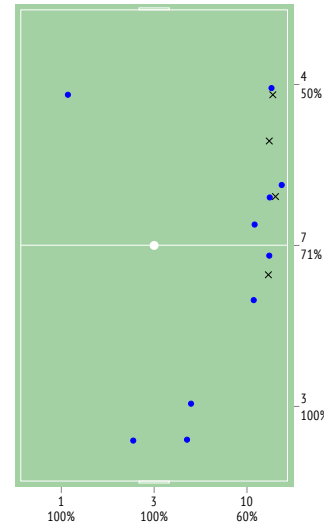

INSTAT INDEX ИГРОКА В СРАВНЕНИИ С КОМАНДОЙ

Точки действий игрока

ТТД В ДИНАМИКЕ МАТЧА

● Действия игрока
■ Действия команды

INSTAT INDEX

● InStat Index игрока по состоянию на каждые 5 минут
■ InStat Index команды по состоянию на каждые 5 минут