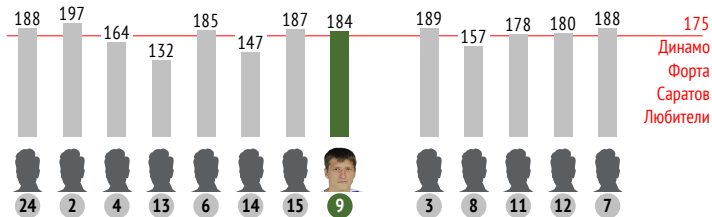

9. Николай Кильдишев

	За матч	1 тайм	2 тайм
INSTAT INDEX	184	-	-
Минут на поле	28	-	-
ТТД / удачные	25 / 20 80%	6 / 4 67%	19 / 16 84%
Удары / в створ	3 / 2 67%	2 / 1 50%	1 / 1 100%
Фолы	-	-	-
Фолы / на нем	2	-	2

ПЕРЕДАЧИ / ТОЧНЫЕ	12 / 12 100%	3 / 3 100%	9 / 9 100%
подготовительные / точные	5 / 5 100%	1 / 1 100%	4 / 4 100%
конструктивные / точные	7 / 7 100%	2 / 2 100%	5 / 5 100%
острые / точные	-	-	-
вперед / точные	7 / 7 100%	-	-
назад / точные	5 / 5 100%	-	-
вправо / точные	7 / 7 100%	-	-
влево / точные	5 / 5 100%	-	-
в штрафную / точные	-	-	-
навесы / точные	-	-	-
длинные / точные	-	-	-

ЕДИНОБОРСТВА / ВЫИГРАННЫЕ	3 / 2 67%	-	3 / 2 67%
в обороне / выигранные	1 / 0 0%	-	1 / 0 0%
в атаке / выигранные	2 / 2 100%	-	2 / 2 100%
вверх / выигранные	1 / 1 100%	-	1 / 1 100%
отборы / удачные	1 / 0 0%	-	1 / 0 0%
обводки / удачные	1 / 1 100%	-	1 / 1 100%

Перехваты / на чужой половине	-	-	-
Подборы / на чужой половине	4 / 2	-	4 / 2
Потери мяча / на своей половине	1 / 0	1 / 0	-
Овладения / на чужой половине	-	-	-

INSTAT INDEX ИГРОКА В СРАВНЕНИИ С КОМАНДОЙ