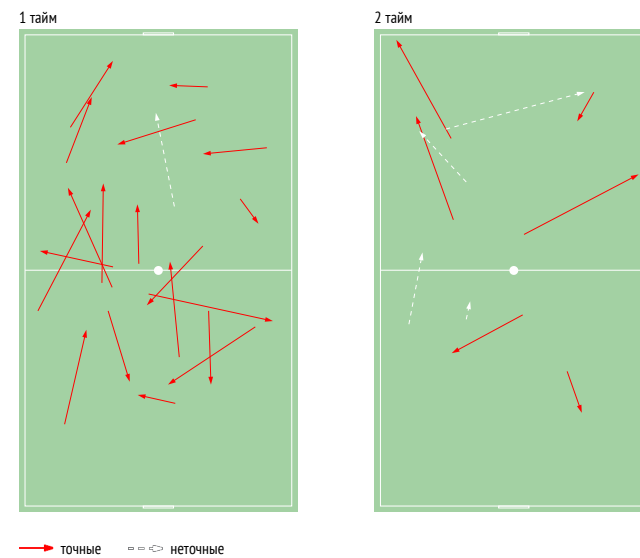

INSTAT INDEX ИГРОКА В СРАВНЕНИИ С КОМАНДОЙ

Точки действий игрока

Направление передач

Единоборства

	●	×
24 Шубинов	-	-
2 Липелис	1	2
4 Рудобелец	-	-
13 Забродин	2	-
6 Тугушев	-	-
14 Шкурко	-	1
15 Дорошин	-	-
9 Кильдишев	-	-
3 Сплошнов	1	-
8 Солдатов	-	-
11 Могутов	-	-
12 Краснобаев	-	1
7 Пономарев	1	1
Всего	5	5