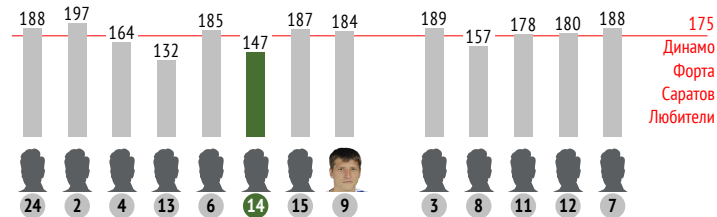

14. Никита Шкурко

	За матч	1 тайм	2 тайм
INSTAT INDEX	147	-	-
Минут на поле	23	-	-
ТТД / удачные	14 / 7 50%	5 / 3 60%	9 / 4 44%
Удары / в створ	-	-	-
Фолы	1	1	-
Фолы / на нем	-	-	-
ПЕРЕДАЧИ / ТОЧНЫЕ	4 / 2 50%	1 / 1 100%	3 / 1 33%
подготовительные / точные	1 / 1 100%	-	1 / 1 100%
конструктивные / точные	3 / 1 33%	1 / 1 100%	2 / 0 0%
острые / точные	-	-	-
вперед / точные	2 / 1 50%	-	-
назад / точные	2 / 1 50%	-	-
вправо / точные	1 / 1 100%	-	-
влево / точные	3 / 1 33%	-	-
в штрафную / точные	-	-	-
навесы / точные	-	-	-
длинные / точные	-	-	-
ЕДИНОБОРСТВА / ВЫИГРАННЫЕ	6 / 2 33%	2 / 1 50%	4 / 1 25%
в обороне / выигранные	2 / 1 50%	1 / 1 100%	1 / 0 0%
в атаке / выигранные	4 / 1 25%	1 / 0 0%	3 / 1 33%
вверх / выигранные	-	-	-
отборы / удачные	-	-	-
обводки / удачные	1 / 0 0%	-	1 / 0 0%
Перехваты / на чужой половине	2 / 0	1 / 0	1 / 0
Подборы / на чужой половине	1 / 0	-	1 / 0
Потери мяча / на своей половине	2 / 0	1 / 0	1 / 0
Овладения / на чужой половине	4 / 1	2 / 1	2 / 0

INSTAT INDEX ИГРОКА В СРАВНЕНИИ С КОМАНДОЙ