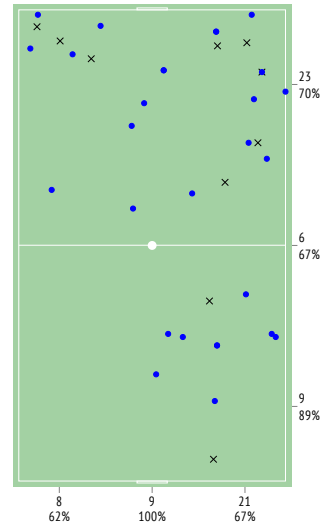

INSTAT INDEX

○ InStat Index игрока по состоянию на каждые 5 минут
○ InStat Index команды по состоянию на каждые 5 минут