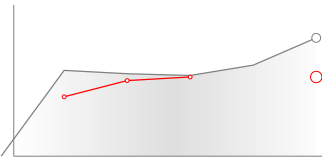

INSTAT INDEX ИГРОКА В СРАВНЕНИИ С КОМАНДОЙ

Точки действий игрока

ТТД В ДИНАМИКЕ МАТЧА

● Действия игрока
○ Действия команды

INSTAT INDEX

● InStat Index игрока по состоянию на каждые 5 минут
○ InStat Index команды по состоянию на каждые 5 минут