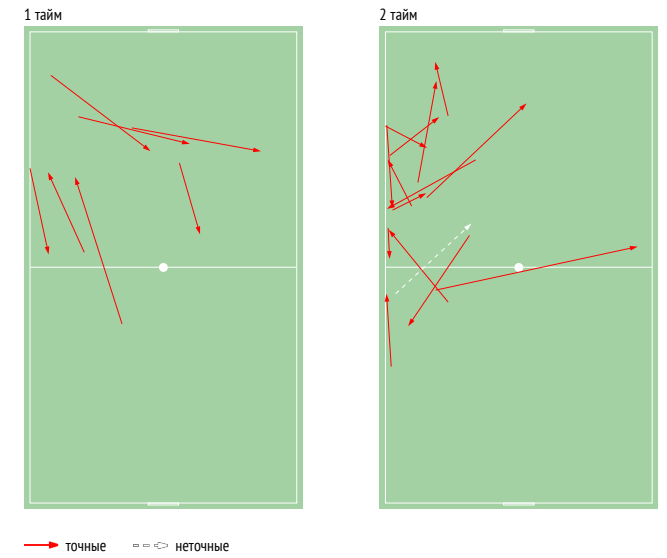

Направление передач

→ точные   - - - неточные

Распределение передач

	→	←	⇄
24 Шубинов	-	1	1
2 Липелис	-	-	-
4 Рудобелец	2	3	5
13 Забродин	1	1	2
6 Тугушев	1	2	3
14 Шкурко	2	-	2
15 Дорошин	-	2	2
9 Кильдишев	3	1	4
3 Сплошнов	3	5	8
8 Солдатов	6	3	9
11 Могутов	1	2	3
12 Краснобаев	2	3	5
Всего	21	23	44