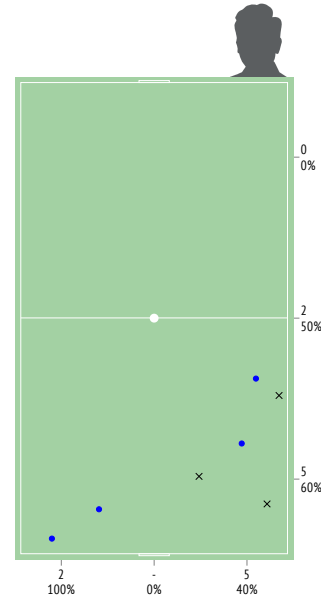

Точки действий игрока

ТТД В ДИНАМИКЕ МАТЧА

● Действия игрока
■ Действия команды

● Удачные ТТД × Неудачные ТТД

Единоборства

	●	×
30 Лихонин	-	-
2 Кулагин	-	-
3 Капков	-	1
18 Алборов	-	-
20 Егоров	-	-
10 Антия	-	1
27 Харламов	-	-
14 Ефимов	-	-
11 Ботов	-	1
8 Фаустов	2	-
21 Шейн	1	-
22 Меркулов	-	-
23 Лихобабенко	1	-
Всего	4	3