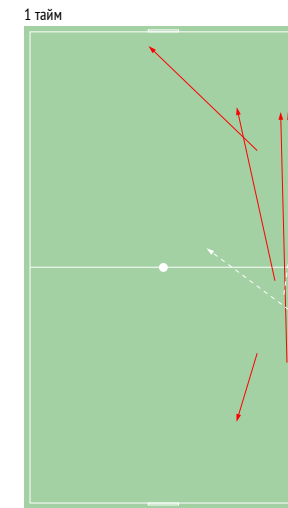

Направление передач

→ точные   - - - неточные