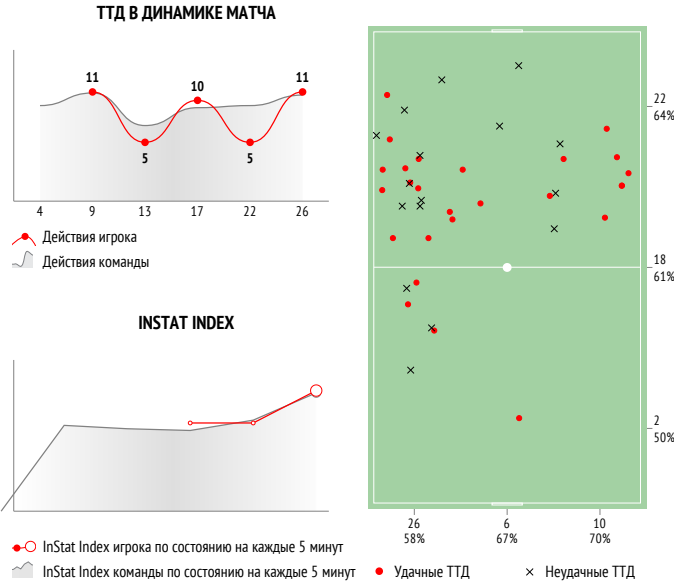

● - выиграл × - проиграл

Направление передач

1 тайм

→ точные --- неточные

2 тайм

Распределение передач

	→	←	↔
30 Лихонин	1	2	3
2 Кулагин	1	1	2
3 Капков	1	-	1
18 Алборов	1	-	1
10 Антия	1	-	1
27 Харламов	-	-	-
14 Ефимов	-	-	-
11 Ботов	-	-	-
8 Фаустов	-	-	-
21 Шеин	-	-	-
22 Меркулов	1	1	2
23 Лихобабенко	1	1	2
Всего	7	5	12

→ - отдал ← - принял ↔ - всего

10. Зураб Антия

	За матч	1 тайм	2 тайм
INSTAT INDEX	207	-	-
Минут на поле	26	-	-
ТТД / удачные	42 / 20 48%	16 / 9 56%	26 / 11 42%
Удары / в створ	2 / 0 0%	-	2 / 0 0%
Фолы	2	1	1
Фолы / на нем	5	3	2
ПЕРЕДАЧИ / ТОЧНЫЕ	9 / 7 78%	5 / 4 80%	4 / 3 75%
подготовительные / точные	1 / 1 100%	1 / 1 100%	-
конструктивные / точные	8 / 6 75%	4 / 3 75%	4 / 3 75%
острые / точные	-	-	-
вперед / точные	6 / 5 83%	-	-
назад / точные	3 / 2 67%	-	-
вправо / точные	5 / 4 80%	-	-
влево / точные	4 / 3 75%	-	-
в штрафную / точные	-	-	-
навесы / точные	1 / 0 0%	-	1 / 0 0%
длинные / точные	-	-	-
ЕДИНОБОРСТВА / ВЫИГРАННЫЕ	20 / 11 55%	5 / 4 80%	15 / 7 47%
в обороне / выигранные	5 / 2 40%	1 / 0 0%	4 / 2 50%
в атаке / выигранные	15 / 9 60%	4 / 4 100%	11 / 5 45%
вверх / выигранные	2 / 0 0%	-	2 / 0 0%
отборы / удачные	4 / 2 50%	1 / 0 0%	3 / 2 67%
обводки / удачные	6 / 5 83%	2 / 2 100%	4 / 3 75%
Перехваты / на чужой половине	-	-	-
Подборы / на чужой половине	1 / 1	1 / 1	-
Потери мяча / на своей половине	5 / 1	-	5 / 1
Овладения / на чужой половине	-	-	-

INSTAT INDEX ИГРОКА В СРАВНЕНИИ С КОМАНДОЙ

Точки действий игрока

Направление передач

Единоборства

	●	×
24 Шубинов	-	-
2 Липелис	2	4
4 Рудобелец	-	-
13 Забродин	1	-
6 Тугушев	1	-
14 Шкурко	1	1
15 Дорошин	1	1
9 Кильдишев	1	-
3 Сплошнов	1	-
8 Солдатов	-	1
11 Могутов	1	1
12 Краснобаев	2	-
7 Пономарев	-	1
Всего	11	9