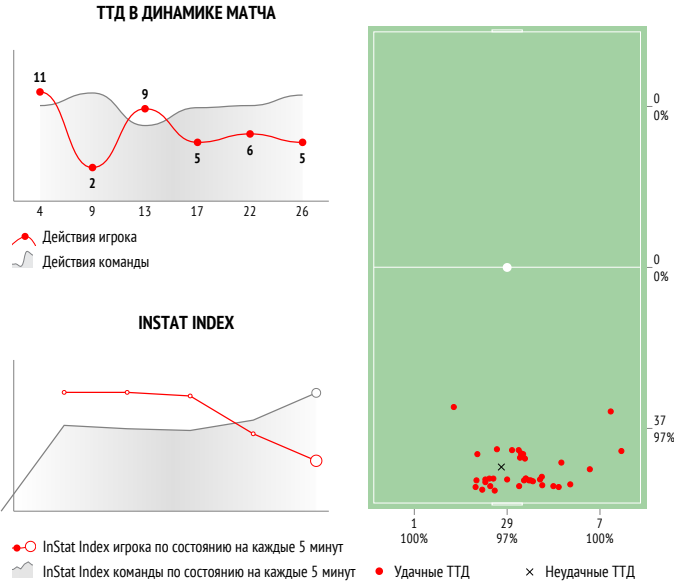

Направление передач

→ точные - - - неточные

Распределение передач

	→	←	⇄
24 Шубинов	-	1	1
2 Липелис	-	-	-
4 Рудобелец	2	3	5
13 Забродин	1	1	2
6 Тугушев	1	2	3
14 Шкурко	2	-	2
15 Дорошин	-	2	2
9 Кильдишев	3	1	4
3 Сплошнов	3	5	8
8 Солдатов	6	3	9
11 Могутов	1	2	3
12 Краснобаев	2	3	5
Всего	21	23	44

● - выиграл × - проиграл

→ - отдал ← - принял ⇄ - всего

30. Сергей Лихонин

	За матч	1 тайм	2 тайм
INSTAT INDEX	168	-	-
Минут на поле	51	-	-
ТТД / удачные	38 / 31 82%	22 / 18 82%	16 / 13 81%
Удары / в створ	-	-	-
Фолы	-	-	-
Фолы / на нем	-	-	-
ПЕРЕДАЧИ / ТОЧНЫЕ	28 / 24 86%	17 / 15 88%	11 / 9 82%
подготовительные / точные	15 / 14 93%	12 / 11 92%	3 / 3 100%
конструктивные / точные	13 / 10 77%	5 / 4 80%	8 / 6 75%
острые / точные	-	-	-
вперед / точные	27 / 23 85%	-	-
назад / точные	1 / 1 100%	-	-
вправо / точные	11 / 9 82%	-	-
влево / точные	17 / 15 88%	-	-
в штрафную / точные	-	-	-
навесы / точные	-	-	-
длинные / точные	11 / 8 73%	-	-
ЕДИНОБОРСТВА / ВЫИГРАННЫЕ	-	-	-
в обороне / выигранные	-	-	-
в атаке / выигранные	-	-	-
вверх / выигранные	-	-	-
отборы / удачные	-	-	-
обводки / удачные	-	-	-
Перехваты / на чужой половине	1 / 0	1 / 0	-
Подборы / на чужой половине	3 / 0	2 / 0	1 / 0
Потери мяча / на своей половине	2 / 1	1 / 1	1 / 0
Овладения / на чужой половине	3 / 0	2 / 0	1 / 0

INSTAT INDEX ИГРОКА В СРАВНЕНИИ С КОМАНДОЙ

Точки действий игрока

Направление передач

Единоборства

	●	×
24 Шубинов	-	-
2 Липелис	-	-
4 Рудобелец	-	-
13 Забродин	-	-
6 Тугушев	-	-
14 Шкурко	-	-
15 Дорошин	-	-
9 Кильдишев	-	-
3 Сплошнов	-	-
8 Солдатов	-	-
11 Могутов	-	-
12 Краснобаев	-	-
7 Пономарев	-	-
Всего	-	-