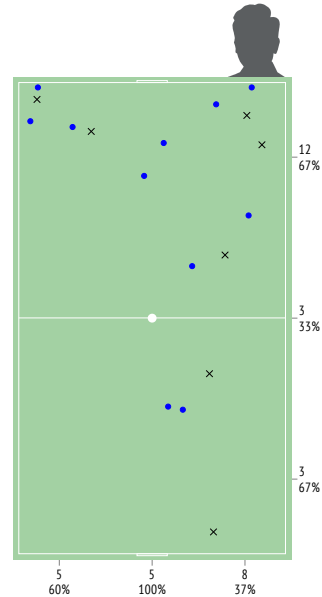

11 Ботов	1	-
8 Фаустов	-	1
21 Шейн	-	1
22 Меркулов	-	-
23 Лихобабенко	1	-
Всего	11	7

Направление передач

1 тайм

→ точные - - - неточные

2 тайм

Распределение передач

Игрок	→	←	↔
24 Шубинов	1	3	4
2 Липелис	-	2	2
4 Рудобелец	-	-	-
13 Забродин	-	1	1
6 Тугушев	2	3	5
14 Шкурко	-	-	-
15 Дорошин	1	-	1
9 Кильдишев	-	2	2
3 Сплошнов	-	-	-
8 Солдатов	-	1	1
12 Краснобаев	1	-	1
7 Пономарев	2	1	3
Всего	7	13	20