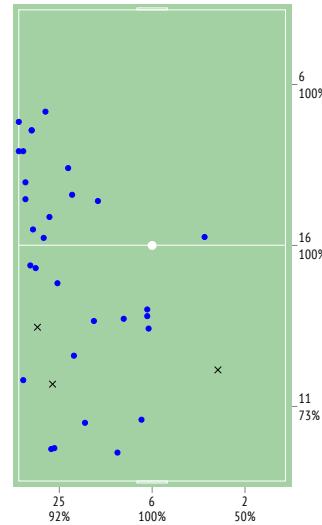

INSTAT INDEX ИГРОКА В СРАВНЕНИИ С КОМАНДОЙ

Точки действий игрока

ТТД В ДИНАМИКЕ МАТЧА

● Действия игрока
■ Действия команды

INSTAT INDEX

● InStat Index игрока по состоянию на каждые 5 минут
■ InStat Index команды по состоянию на каждые 5 минут