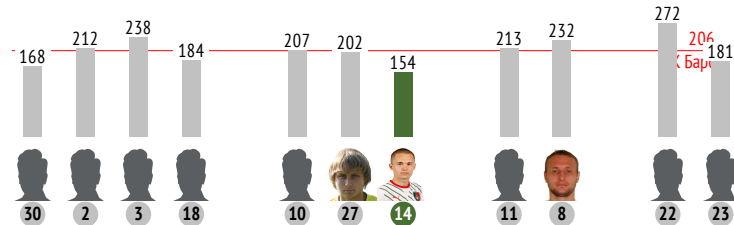

14. Станислав Ефимов

	За матч	1 тайм	2 тайм
INSTAT INDEX	154	-	-
Минут на поле	36	-	-
ТТД / удачные	13 / 8 62%	13 / 8 62%	-
Удары / в створ	-	-	-
Фолы	-	-	-
Фолы / на нем	-	-	-
ПЕРЕДАЧИ / ТОЧНЫЕ	7 / 6 86%	7 / 6 86%	-
подготовительные / точные	2 / 2 100%	2 / 2 100%	-
конструктивные / точные	5 / 4 80%	5 / 4 80%	-
острые / точные	-	-	-
вперед / точные	3 / 2 67%	-	-
назад / точные	4 / 4 100%	-	-
вправо / точные	5 / 4 80%	-	-
влево / точные	2 / 2 100%	-	-
в штрафную / точные	-	-	-
навесы / точные	-	-	-
длинные / точные	1 / 0 0%	-	-
ЕДИНОБОРСТВА / ВЫИГРАННЫЕ	4 / 0 0%	4 / 0 0%	-
в обороне / выигранные	1 / 0 0%	1 / 0 0%	-
в атаке / выигранные	3 / 0 0%	3 / 0 0%	-
вверх / выигранные	-	-	-
отборы / удачные	1 / 0 0%	1 / 0 0%	-
обводки / удачные	1 / 0 0%	1 / 0 0%	-
Перехваты / на чужой половине	-	-	-
Подборы / на чужой половине	2 / 1	2 / 1	-
Потери мяча / на своей половине	2 / 0	2 / 0	-
Овладения / на чужой половине	-	-	-

INSTAT INDEX ИГРОКА В СРАВНЕНИИ С КОМАНДОЙ