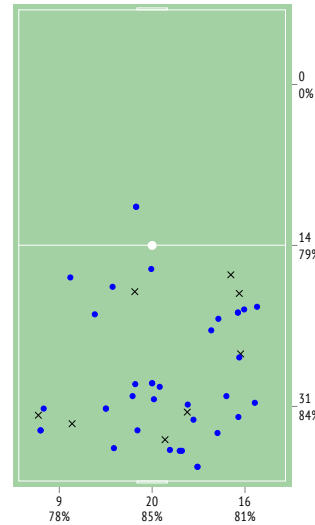

→ - отдал ← - принял ⇄ - всего

2. Владимир Липелис

	За матч	1 тайм	2 тайм
INSTAT INDEX	197	-	-
Минут на поле	51	-	-
ТТД / удачные	45 / 34 76%	23 / 18 78%	22 / 16 73%
Удары / в створ	-	-	-
Фолы	2	1	1
Фолы / на нем	-	-	-
ПЕРЕДАЧИ / ТОЧНЫЕ	16 / 14 88%	8 / 7 88%	8 / 7 88%
подготовительные / точные	1 / 1 100%	-	1 / 1 100%
конструктивные / точные	14 / 13 93%	8 / 7 88%	6 / 6 100%
острые / точные	1 / 0 0%	-	-
вперед / точные	15 / 13 87%	-	-
назад / точные	1 / 1 100%	-	-
вправо / точные	7 / 6 86%	-	-
влево / точные	9 / 8 89%	-	-
в штрафную / точные	-	-	-
навесы / точные	-	-	-
длинные / точные	4 / 3 75%	-	-
ЕДИНОБОРСТВА / ВЫИГРАННЫЕ	15 / 8 53%	7 / 4 57%	8 / 4 50%
в обороне / выигранные	15 / 8 53%	7 / 4 57%	8 / 4 50%
в атаке / выигранные	-	-	-
вверх / выигранные	5 / 4 80%	2 / 2 100%	3 / 2 67%
отборы / удачные	2 / 1 50%	1 / 1 100%	1 / 0 0%
обводки / удачные	-	-	-
Перехваты / на чужой половине	9 / 1	5 / 0	4 / 1
Подборы / на чужой половине	2 / 0	1 / 0	1 / 0
Потери мяча / на своей половине	1 / 1	-	1 / 1
Овладения / на чужой половине	8 / 0	3 / 0	5 / 0

INSTAT INDEX ИГРОКА В СРАВНЕНИИ С КОМАНДОЙ

Точки действий игрока

● Действия игрока
— Действия команды

○ InStat Index игрока по состоянию на каждые 5 минут
— InStat Index команды по состоянию на каждые 5 минут