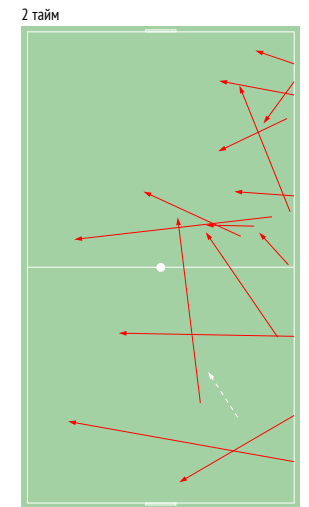

Направление передач