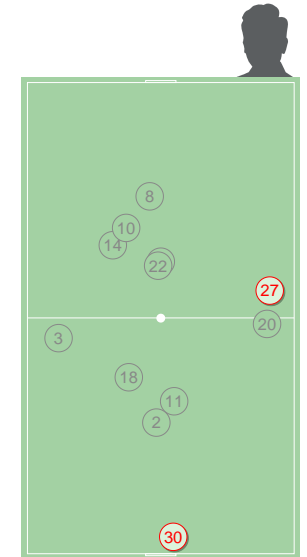

→ - отдал   ← - принял   ↔ - всего