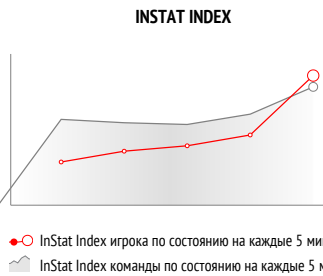

Точки действий игрока