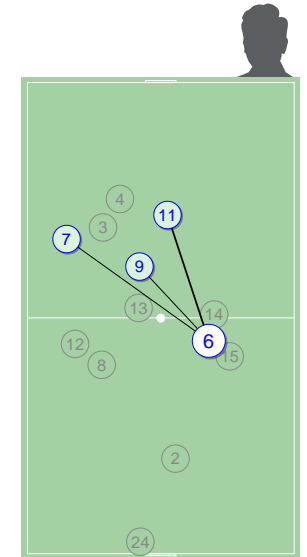

Направление передач

→ точные - - - неточные

Распределение передач

	→	←	⇄
24 Шубинов	-	1	1
2 Липелис	1	1	2
4 Рудобелец	2	-	2
13 Забродин	1	1	2
14 Шкурко	2	1	3
15 Дорошин	-	-	-
9 Кильдишев	2	2	4
3 Сплошнов	1	-	1
8 Солдатов	1	-	1
11 Могоуов	3	2	5
12 Краснобаев	-	1	1
7 Пономарев	2	1	3
Всего	15	10	25