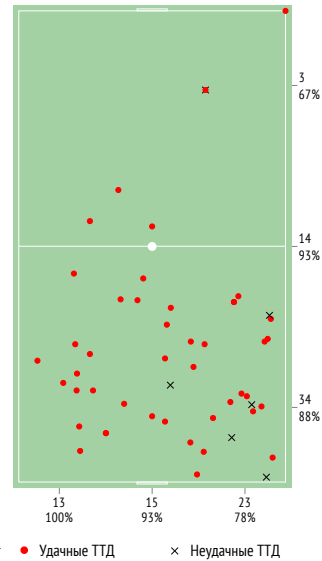

Точки действий игрока