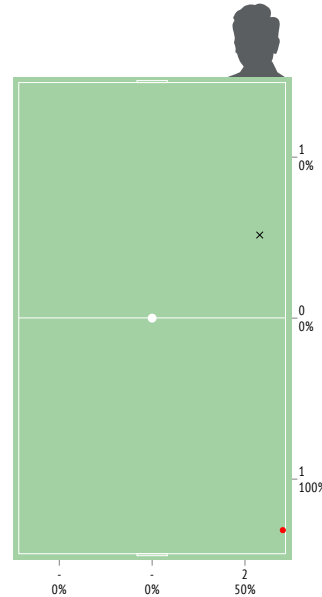

● - выиграл × - проиграл