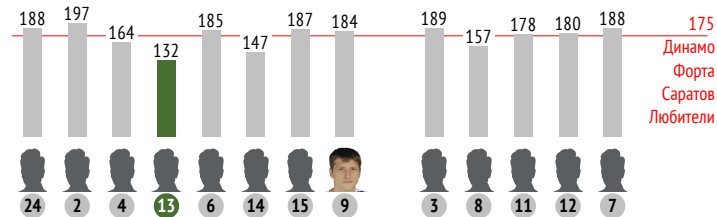

13. Денис Забордин

	За матч	1 тайм	2 тайм
INSTAT INDEX	132	-	-
Минут на поле	22	-	-
ТТД / удачные	19 / 7 37%	7 / 2 29%	12 / 5 42%
Удары / в створ	2 / 0 0%	1 / 0 0%	1 / 0 0%
Фолы	-	-	-
Фолы / на нем	-	-	-

ПЕРЕДАЧИ / ТОЧНЫЕ	10 / 5 50%	5 / 2 40%	5 / 3 60%
подготовительные / точные	3 / 2 67%	2 / 1 50%	1 / 1 100%
конструктивные / точные	7 / 3 43%	3 / 1 33%	4 / 2 50%
острые / точные	-	-	-
вперед / точные	6 / 2 33%	-	-
назад / точные	4 / 3 75%	-	-
вправо / точные	3 / 1 33%	-	-
влево / точные	7 / 4 57%	-	-
в штрафную / точные	-	-	-
навесы / точные	1 / 0 0%	-	1 / 0 0%
длинные / точные	1 / 1 100%	-	-

ЕДИНОБОРСТВА / ВЫИГРАННЫЕ	5 / 0 0%	1 / 0 0%	4 / 0 0%
в обороне / выигранные	2 / 0 0%	1 / 0 0%	1 / 0 0%
в атаке / выигранные	3 / 0 0%	-	3 / 0 0%
вверх / выигранные	-	-	-
отборы / удачные	1 / 0 0%	1 / 0 0%	-
обводки / удачные	1 / 0 0%	-	1 / 0 0%

Перехваты / на чужой половине	-	-	-
Подборы / на чужой половине	2 / 1	-	2 / 1
Потери мяча / на своей половине	4 / 2	1 / 1	3 / 1
Овладения / на чужой половине	1 / 0	-	1 / 0

INSTAT INDEX ИГРОКА В СРАВНЕНИИ С КОМАНДОЙ