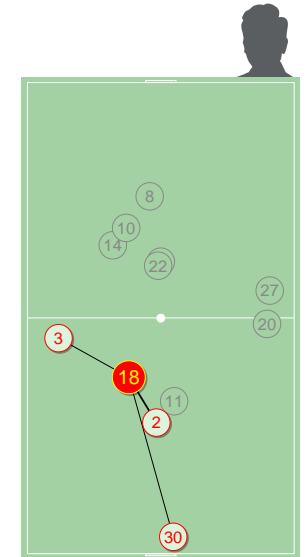

→ - отдал   ← - принял   ↔ - всего