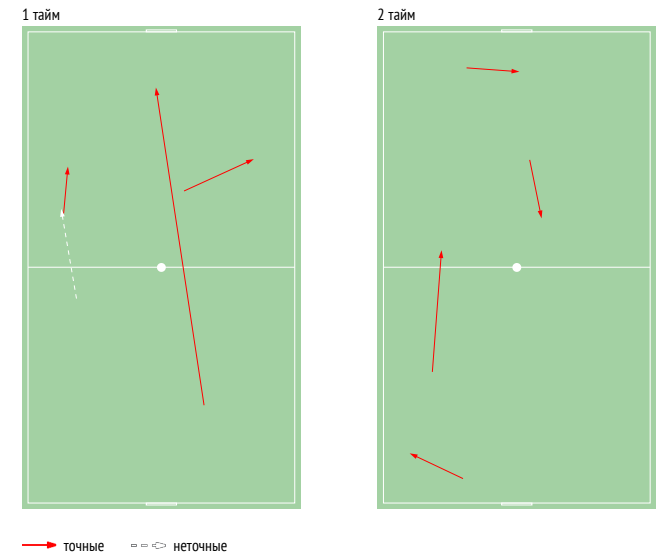

Направление передач