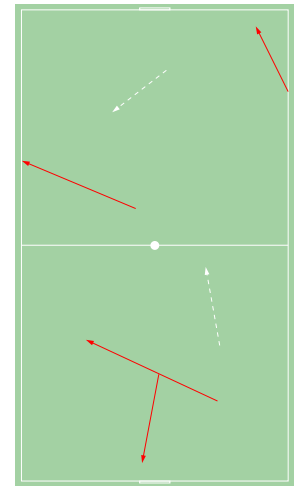

11 Ботов	1	-
8 Фаустов	-	1
21 Шейн	-	1
22 Меркулов	-	-
23 Лихобабенко	1	-
Всего	11	7

Направление передач

1 тайм

→ точные - - - неточные

2 тайм

Распределение передач

Игрок	→	←	↔
24 Шубинов	1	3	4
2 Липелис	-	2	2
4 Рудобелец	-	-	-
13 Забродин	-	1	1
6 Тугушев	2	3	5
14 Шкурко	-	-	-
15 Дорошин	1	-	1
9 Кильдишев	-	2	2
3 Сплошнов	-	-	-
8 Солдатов	-	1	1
12 Краснобаев	1	-	1
7 Пономарев	2	1	3
Всего	7	13	20