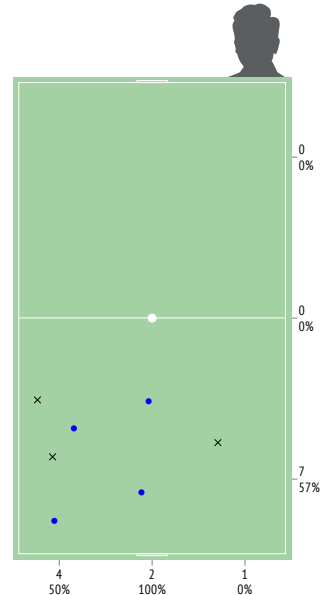

● Удачные ТТД × Неудачные ТТД

Направление передач

1 тайм

→ точные - - - неточные

2 тайм

Единоборства

Игрок	●	×
30 Лихонин	-	-
2 Кулагин	-	-
3 Капков	-	-
18 Алборов	-	-
20 Егоров	-	-
10 Антия	-	2
27 Харламов	1	-
14 Ефимов	-	-
11 Ботов	-	-
8 Фаустов	2	-
21 Шейн	-	-
22 Меркулов	1	-
23 Лихобабенко	-	1
Всего	4	3