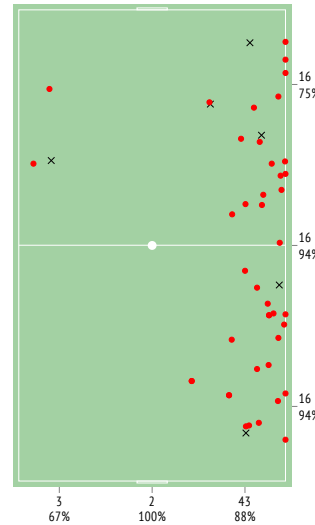

Потери мяча / на своей половине	2 / 0	1 / 0	1 / 0
Овладевания / на чужой половине	2 / 0	1 / 0	1 / 0

INSTAT INDEX ИГРОКА В СРАВНЕНИИ С КОМАНДОЙ

Точки действий игрока

● Действия игрока
— Действия команды

○ InStat Index игрока по состоянию на каждые 5 минут
○ InStat Index команды по состоянию на каждые 5 минут