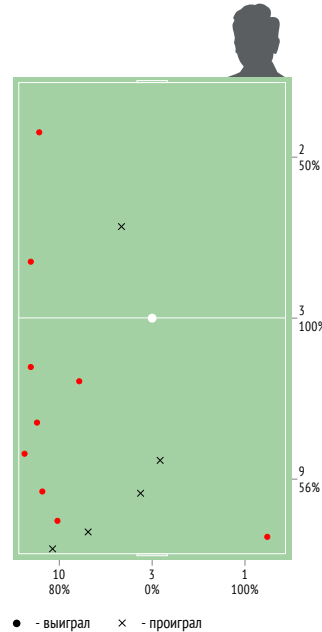

Единоборства

	●	×
24 Шубинов	-	-
2 Липелис	-	-
4 Рудобелец	1	-
13 Забродин	-	-
6 Тугушев	1	-
14 Шкурко	2	-
15 Дорошин	-	-
9 Кильдишев	-	-
3 Сплошнов	-	-
8 Солдатов	1	-
11 Могутов	4	5
12 Краснобаев	-	-
7 Пономарев	-	-
Всего	9	5