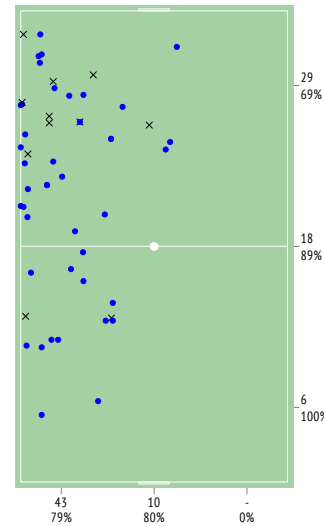

7. Сергей Пономарев

	За матч	1 тайм	2 тайм
INSTAT INDEX	188	-	-
Минут на поле	47	-	-
ТТД / удачные	53 / 39 74%	19 / 15 79%	34 / 24 71%
Удары / в створ	2 / 1 50%	-	2 / 1 50%
Фолы	-	-	-
Фолы / на нем	1	1	-

ПЕРЕДАЧИ / ТОЧНЫЕ	22 / 21 95%	7 / 7 100%	15 / 14 93%
подготовительные / точные	3 / 3 100%	1 / 1 100%	2 / 2 100%
конструктивные / точные	18 / 17 94%	6 / 6 100%	12 / 11 92%
острые / точные	1 / 1 100%	-	-
вперед / точные	12 / 11 92%	-	-
назад / точные	10 / 10 100%	-	-
вправо / точные	14 / 13 93%	-	-
влево / точные	8 / 8 100%	-	-
в штрафную / точные	-	-	-
навесы / точные	-	-	-
длинные / точные	1 / 1 100%	-	-

ЕДИНОБОРСТВА / ВЫИГРАННЫЕ	12 / 3 25%	4 / 2 50%	8 / 1 13%
в обороне / выигранные	3 / 1 33%	-	3 / 1 33%
в атаке / выигранные	9 / 2 22%	4 / 2 50%	5 / 0 0%
вверх / выигранные	-	-	-
отборы / удачные	2 / 1 50%	-	2 / 1 50%
обводки / удачные	4 / 2 50%	2 / 2 100%	2 / 0 0%

Перехваты / на чужой половине	4 / 1	2 / 1	2 / 0
Подборы / на чужой половине	7 / 5	3 / 1	4 / 4
Потери мяча / на своей половине	4 / 0	2 / 0	2 / 0
Овладения / на чужой половине	1 / 1	1 / 1	-

INSTAT INDEX ИГРОКА В СРАВНЕНИИ С КОМАНДОЙ

Точки действий игрока

● Действия игрока
○ Действия команды

○ InStat Index игрока по состоянию на каждые 5 минут
○ InStat Index команды по состоянию на каждые 5 минут

● Удачные ТТД   × Неудачные ТТД

Единоборства

	●	×
30 Лихонин	-	-
2 Кулагин	1	2
3 Капков	-	-
18 Алборов	-	-
20 Егоров	-	1
10 Антия	1	-
27 Харламов	-	3
14 Ефимов	-	-
11 Ботов	-	1
8 Фаустов	-	-
21 Шеин	-	1
22 Меркулов	1	1
23 Лихобабенко	-	-
Всего	3	9

Направление передач

→ точные   - - - неточные

Распределение передач

	→	←	⇄
24 Шубинов	-	1	1
2 Липелис	-	-	-
4 Рудобелец	2	3	5
13 Забродин	1	1	2
6 Тугушев	1	2	3
14 Шкурко	2	-	2
15 Дорошин	-	2	2
9 Кильдишев	3	1	4
3 Сплошнов	3	5	8
8 Солдатов	6	3	9
11 Могутов	1	2	3
12 Краснобаев	2	3	5
Всего	21	23	44

● - выиграл   × - проиграл

→ - отдал   ← - принял   ⇄ - всего