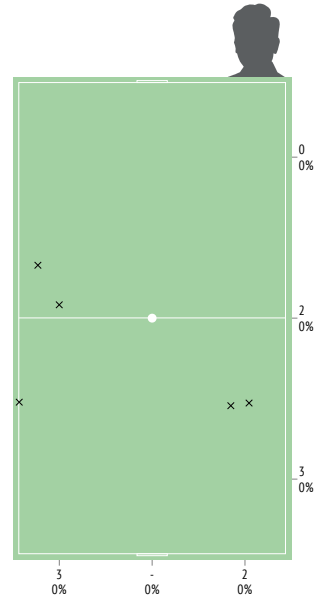

Направление передач

1 тайм

2 тайм

→ точные - - - неточные

Единоборства

	●	×
30 Лихонин	-	-
2 Кулагин	-	-
3 Капков	-	-
18 Алборов	-	-
20 Егоров	-	-
10 Антия	-	1
27 Харламов	-	1
14 Ефимов	-	-
11 Ботов	-	-
8 Фаустов	-	-
21 Шейн	-	1
22 Меркулов	-	2
23 Лихобабенко	-	-
Всего	-	5