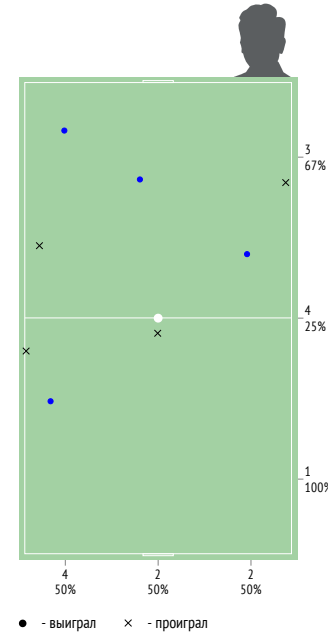

INSTAT INDEX ИГРОКА В СРАВНЕНИИ С КОМАНДОЙ

Точки действий игрока

Направление передач

Единоборства

Игрок	●	×
30 Лихонин	-	-
2 Кулагин	1	1
3 Капков	-	1
18 Алборов	-	1
20 Егоров	1	-
10 Антия	-	-
27 Харламов	1	-
14 Ефимов	-	-
11 Ботов	1	1
8 Фаустов	-	-
21 Шеин	-	-
22 Меркулов	-	-
23 Лихобабенко	-	-
Всего	4	4