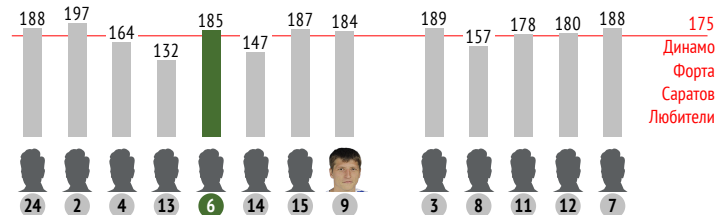

6. Тагир Тугушев

	За матч	1 тайм	2 тайм
INSTAT INDEX	185	-	-
Минут на поле	31	-	-
ТТД / удачные	33 / 25 76%	12 / 10 83%	21 / 15 71%
Удары / в створ	-	-	-
Фолы	-	-	-
Фолы / на нем	-	-	-

ПЕРЕДАЧИ / ТОЧНЫЕ	19 / 15 79%	7 / 5 71%	12 / 10 83%
подготовительные / точные	2 / 2 100%	1 / 1 100%	1 / 1 100%
конструктивные / точные	16 / 12 75%	5 / 3 60%	11 / 9 82%
острые / точные	1 / 1 100%	-	-
вперед / точные	15 / 12 80%	-	-
назад / точные	4 / 3 75%	-	-
вправо / точные	7 / 5 71%	-	-
влево / точные	12 / 10 83%	-	-
в штрафную / точные	-	-	-
навесы / точные	1 / 1 100%	1 / 1 100%	-
длинные / точные	6 / 6 100%	-	-

ЕДИНОБОРСТВА / ВЫИГРАННЫЕ	7 / 4 57%	2 / 2 100%	5 / 2 40%
в обороне / выигранные	7 / 4 57%	2 / 2 100%	5 / 2 40%
в атаке / выигранные	-	-	-
вверх / выигранные	-	-	-
отборы / удачные	4 / 1 25%	-	4 / 1 25%
обводки / удачные	-	-	-

Перехваты / на чужой половине	1 / 0	1 / 0	-
Подборы / на чужой половине	4 / 2	1 / 1	3 / 1
Потери мяча / на своей половине	3 / 1	1 / 0	2 / 1
Овладения / на чужой половине	3 / 1	2 / 1	1 / 0

INSTAT INDEX ИГРОКА В СРАВНЕНИИ С КОМАНДОЙ