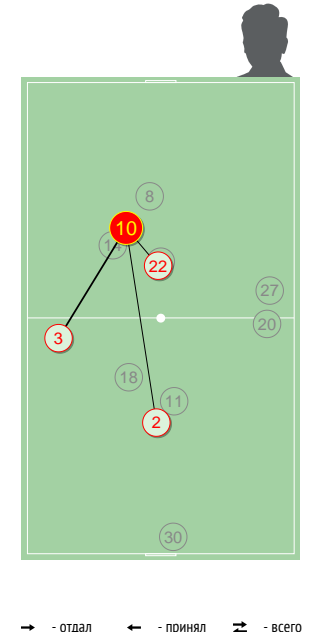

Распределение передач

	→	←	↔
30 Лихонин	1	1	2
2 Кулагин	-	3	3
3 Капков	-	9	9
18 Алборов	-	2	2
20 Егоров	-	1	1
27 Харламов	-	1	1
14 Ефимов	-	-	-
11 Ботов	1	1	2
8 Фаустов	-	1	1
21 Шеин	-	-	-
22 Меркулов	3	4	7
23 Лихобабенко	2	1	3
Всего	7	24	31