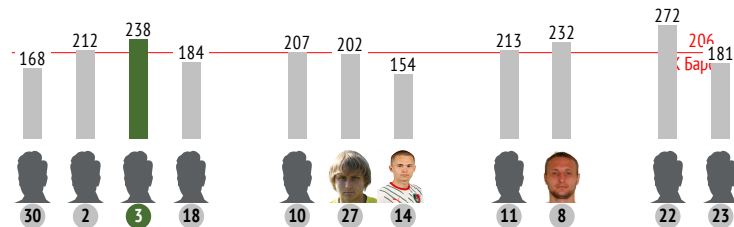

3. Виктор Капков

	За матч	1 тайм	2 тайм
INSTAT INDEX	238	-	-
Минут на поле	51	-	-
ТТД / удачные	81 / 67 83%	40 / 32 80%	41 / 35 85%
Удары / в створ	2 / 0 0%	1 / 0 0%	1 / 0 0%

Фолы	-	-	-
Фолы / на нем	1	1	-

ПЕРЕДАЧИ / ТОЧНЫЕ	55 / 50 91%	27 / 25 93%	28 / 25 89%
подготовительные / точные	25 / 24 96%	16 / 16 100%	9 / 8 89%
конструктивные / точные	29 / 25 86%	11 / 9 82%	18 / 16 89%
острые / точные	1 / 1 100%	-	-
вперед / точные	32 / 28 88%	-	-
назад / точные	23 / 22 96%	-	-
вправо / точные	50 / 46 92%	-	-
влево / точные	5 / 4 80%	-	-

в штрафную / точные	-	-	-
навесы / точные	1 / 0 0%	1 / 0 0%	-
длинные / точные	6 / 5 83%	-	-

ЕДИНОБОРСТВА / ВЫИГРАННЫЕ	14 / 9 64%	7 / 4 57%	7 / 5 71%
в обороне / выигранные	10 / 7 70%	4 / 3 75%	6 / 4 67%
в атаке / выигранные	4 / 2 50%	3 / 1 33%	1 / 1 100%
вверх / выигранные	1 / 1 100%	-	1 / 1 100%
отборы / удачные	5 / 5 100%	2 / 2 100%	3 / 3 100%
обводки / удачные	2 / 2 100%	1 / 1 100%	1 / 1 100%

Перехваты / на чужой половине	4 / 2	-	4 / 2
Подборы / на чужой половине	3 / 0	2 / 0	1 / 0

Потери мяча / на своей половине	2 / 2	2 / 2	-
Овладевания / на чужой половине	7 / 0	3 / 0	4 / 0

INSTAT INDEX ИГРОКА В СРАВНЕНИИ С КОМАНДОЙ