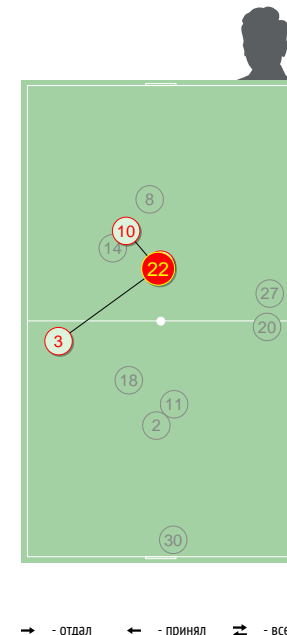

Распределение передач

	→	←	↔
30 Лихонин	-	2	2
2 Кулагин	2	3	5
3 Капков	1	6	7
18 Алборов	3	2	5
20 Егоров	1	1	2
10 Антия	4	3	7
27 Харламов	1	4	5
14 Ефимов	3	2	5
11 Ботов	-	2	2
8 Фаустов	4	1	5
21 Шеин	-	-	-
23 Лихобабенко	5	10	15
Всего	24	36	60