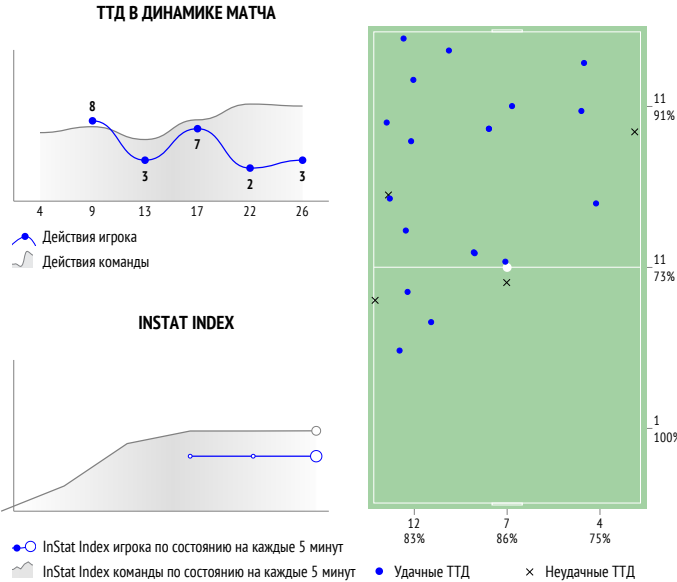

Точки действий игрока