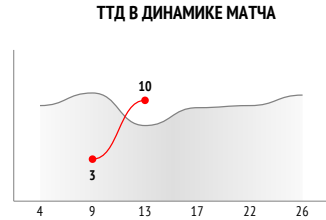

Точки действий игрока

● Действия игрока
○ Действия команды