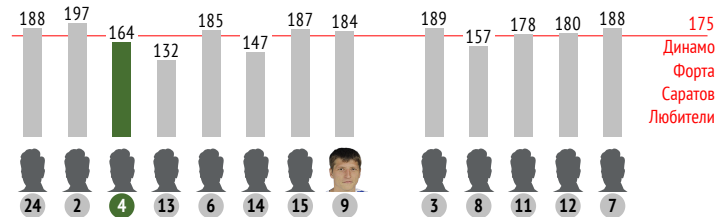

4. Иван Рудобелец

	За матч	1 тайм	2 тайм
INSTAT INDEX	164	-	-
Минут на поле	26	-	-
ТТД / удачные	23 / 11 48%	11 / 3 27%	12 / 8 67%
Удары / в створ	-	-	-
Фолы	1	1	-
Фолы / на нем	-	-	-
ПЕРЕДАЧИ / ТОЧНЫЕ	9 / 5 56%	4 / 1 25%	5 / 4 80%
подготовительные / точные	2 / 2 100%	1 / 1 100%	1 / 1 100%
конструктивные / точные	7 / 3 43%	3 / 0 0%	4 / 3 75%
острые / точные	-	-	-
вперед / точные	3 / 0 0%	-	-
назад / точные	6 / 5 83%	-	-
вправо / точные	5 / 1 20%	-	-
влево / точные	4 / 4 100%	-	-
в штрафную / точные	-	-	-
навесы / точные	-	-	-
длинные / точные	1 / 1 100%	-	-
ЕДИНОБОРСТВА / ВЫИГРАННЫЕ	8 / 4 50%	4 / 2 50%	4 / 2 50%
в обороне / выигранные	2 / 0 0%	1 / 0 0%	1 / 0 0%
в атаке / выигранные	6 / 4 67%	3 / 2 67%	3 / 2 67%
вверх / выигранные	2 / 1 50%	1 / 0 0%	1 / 1 100%
отборы / удачные	-	-	-
обводки / удачные	2 / 1 50%	2 / 1 50%	-
Перехваты / на чужой половине	1 / 1	-	1 / 1
Подборы / на чужой половине	1 / 1	-	1 / 1
Потери мяча / на своей половине	5 / 1	2 / 0	3 / 1
Овладения / на чужой половине	-	-	-

INSTAT INDEX ИГРОКА В СРАВНЕНИИ С КОМАНДОЙ