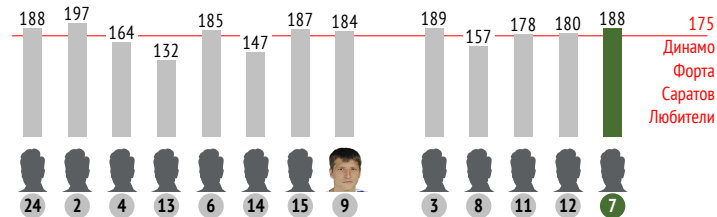

7. Сергей Пономарев

	За матч	1 тайм	2 тайм
INSTAT INDEX	188	-	-
Минут на поле	47	-	-
ТТД / удачные	53 / 39 74%	19 / 15 79%	34 / 24 71%
Удары / в створ	2 / 1 50%	-	2 / 1 50%
Фолы	-	-	-
Фолы / на нем	1	1	-

ПЕРЕДАЧИ / ТОЧНЫЕ	22 / 21 95%	7 / 7 100%	15 / 14 93%
подготовительные / точные	3 / 3 100%	1 / 1 100%	2 / 2 100%
конструктивные / точные	18 / 17 94%	6 / 6 100%	12 / 11 92%
острые / точные	1 / 1 100%	-	-
вперед / точные	12 / 11 92%	-	-
назад / точные	10 / 10 100%	-	-
вправо / точные	14 / 13 93%	-	-
влево / точные	8 / 8 100%	-	-
в штрафную / точные	-	-	-
навесы / точные	-	-	-
длинные / точные	1 / 1 100%	-	-

ЕДИНОБОРСТВА / ВЫИГРАННЫЕ	12 / 3 25%	4 / 2 50%	8 / 1 13%
в обороне / выигранные	3 / 1 33%	-	3 / 1 33%
в атаке / выигранные	9 / 2 22%	4 / 2 50%	5 / 0 0%
вверх / выигранные	-	-	-
отборы / удачные	2 / 1 50%	-	2 / 1 50%
обводки / удачные	4 / 2 50%	2 / 2 100%	2 / 0 0%

Перехваты / на чужой половине	4 / 1	2 / 1	2 / 0
Подборы / на чужой половине	7 / 5	3 / 1	4 / 4
Потери мяча / на своей половине	4 / 0	2 / 0	2 / 0
Овладения / на чужой половине	1 / 1	1 / 1	-

INSTAT INDEX ИГРОКА В СРАВНЕНИИ С КОМАНДОЙ