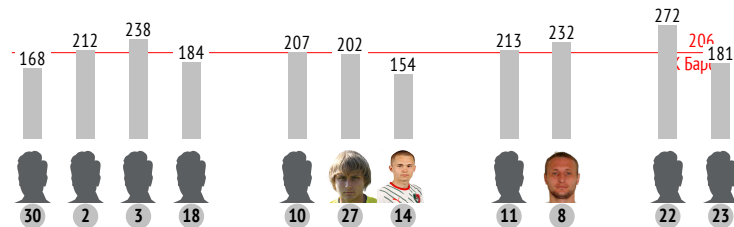

20. Владимир Егоров

	За матч	1 тайм	2 тайм
INSTAT INDEX	-	-	-
Минут на поле	11	-	-
ТТД / удачные	13 / 9 69%	8 / 6 75%	5 / 3 60%
Удары / в створ	-	-	-
Фолы	1	-	1
Фолы / на нем	-	-	-
ПЕРЕДАЧИ / ТОЧНЫЕ	8 / 7 88%	6 / 5 83%	2 / 2 100%
подготовительные / точные	3 / 3 100%	2 / 2 100%	1 / 1 100%
конструктивные / точные	5 / 4 80%	4 / 3 75%	1 / 1 100%
острые / точные	-	-	-
вперед / точные	5 / 4 80%	-	-
назад / точные	3 / 3 100%	-	-
вправо / точные	1 / 0 0%	-	-
влево / точные	7 / 7 100%	-	-
в штрафную / точные	-	-	-
навесы / точные	-	-	-
длинные / точные	1 / 1 100%	-	-
ЕДИНОБОРСТВА / ВЫИГРАННЫЕ	2 / 1 50%	1 / 0 0%	1 / 1 100%
в обороне / выигранные	1 / 0 0%	1 / 0 0%	-
в атаке / выигранные	1 / 1 100%	-	1 / 1 100%
вверх / выигранные	-	-	-
отборы / удачные	-	-	-
обводки / удачные	-	-	-
Перехваты / на чужой половине	-	-	-
Подборы / на чужой половине	1 / 1	1 / 1	-
Потери мяча / на своей половине	1 / 1	1 / 1	-
Овладения / на чужой половине	-	-	-

INSTAT INDEX ИГРОКА В СРАВНЕНИИ С КОМАНДОЙ