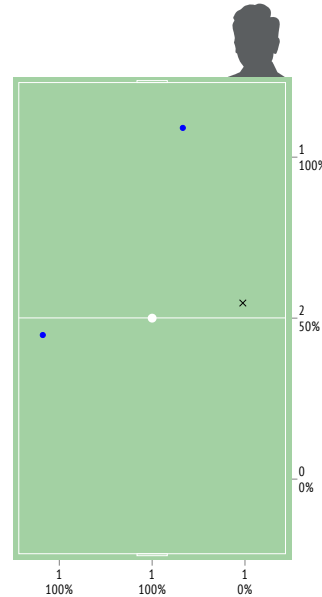

1 тайм

2 тайм

→ точные - - - неточные

Единоборства

Игрок	●	×
30 Лихонин	-	-
2 Кулагин	-	-
3 Капков	-	-
18 Алборов	-	-
20 Егоров	-	-
10 Антия	-	1
27 Харламов	-	-
14 Ефимов	-	-
11 Ботов	-	-
8 Фаустов	-	-
21 Шеин	1	-
22 Меркулов	-	-
23 Лихобабенко	1	-
Всего	2	1