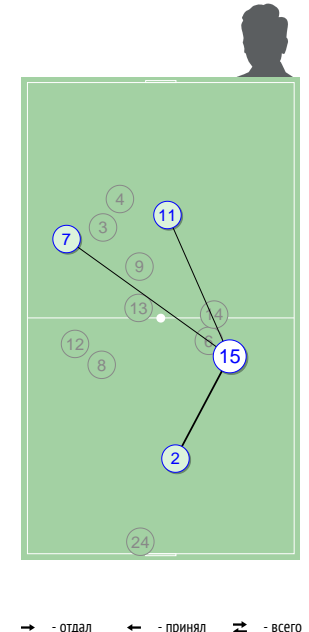

Распределение передач

	→	←	⇄
24 Шубинов	1	-	1
2 Липелис	1	1	2
4 Рудобелец	1	-	1
13 Забродин	1	-	1
6 Тугушев	-	-	-
14 Шкурко	-	-	-
9 Кильдишев	-	-	-
3 Сплошнов	-	-	-
8 Солдатов	-	-	-
11 Могутов	-	1	1
12 Краснобаев	-	-	-
7 Пономарев	2	-	2
Всего	6	2	8