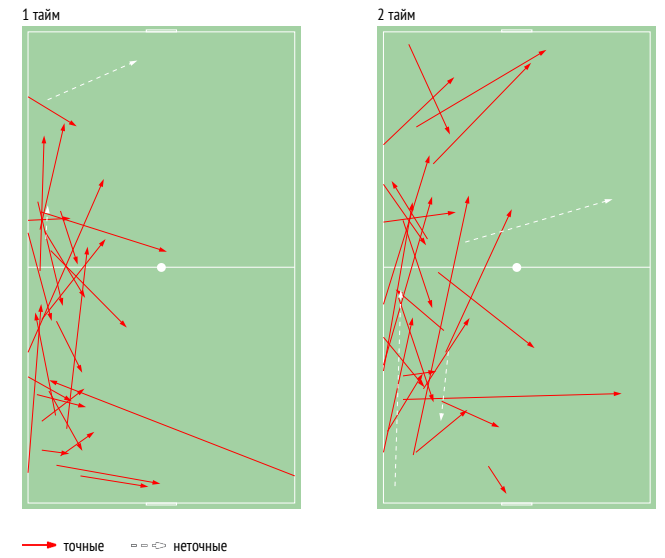

Точки действий игрока

● Действия игрока
— Действия команды

● InStat Index игрока по состоянию на каждые 5 минут
— InStat Index команды по состоянию на каждые 5 минут
● Удачные ТТД × Неудачные ТТД

Направление передач