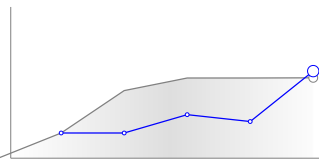

INSTAT INDEX