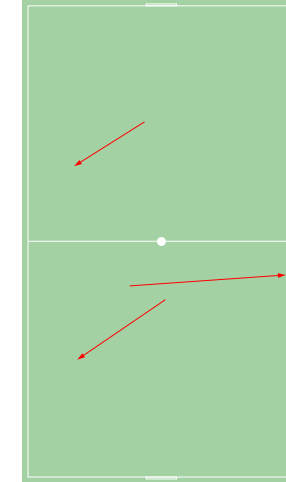

Направление передач

1 тайм