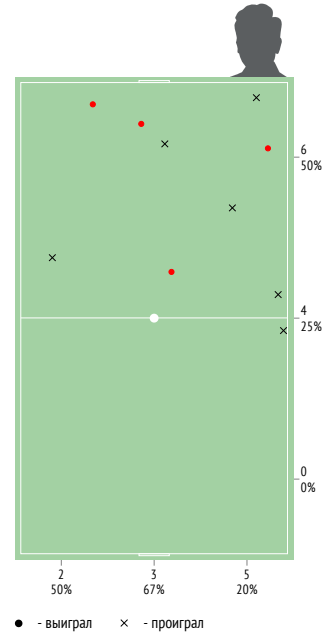

INSTAT INDEX ИГРОКА В СРАВНЕНИИ С КОМАНДОЙ

Точки действий игрока

Направление передач

Единоборства

	●	×
24 Шубинов	-	-
2 Липелис	3	-
4 Рудобелец	-	-
13 Забродин	-	-
6 Тугушев	-	2
14 Шкурко	-	-
15 Дорошин	-	-
9 Кильдишев	-	-
3 Сплошнов	-	-
8 Солдатов	-	2
11 Могутов	1	-
12 Краснобаев	-	2
7 Пономарев	-	-
Всего	4	6