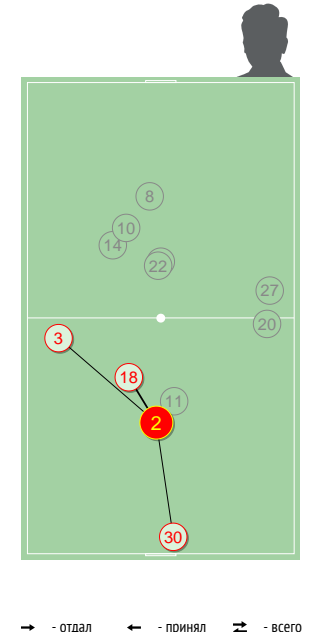

Распределение передач

	→	←	↔
30 Лихонин	5	2	7
3 Капков	1	11	12
18 Алборов	8	7	15
20 Егоров	1	1	2
10 Антия	3	-	3
27 Харламов	1	1	2
14 Ефимов	-	-	-
11 Ботов	-	-	-
8 Фаустов	-	-	-
21 Шеин	-	-	-
22 Меркулов	3	2	5
23 Лихобабенко	3	2	5
Всего	25	26	51