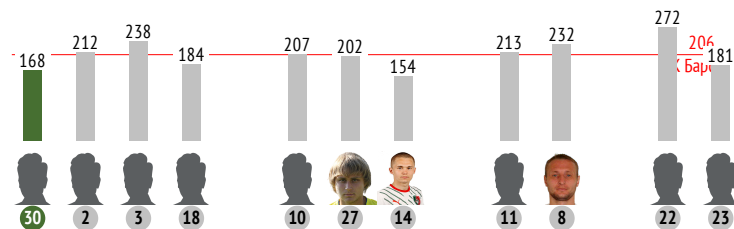

30. Сергей Лихонин

	За матч	1 тайм	2 тайм
INSTAT INDEX	168	-	-
Минут на поле	51	-	-
ТТД / удачные	38 / 31 82%	22 / 18 82%	16 / 13 81%
Удары / в створ	-	-	-
Фолы	-	-	-
Фолы / на нем	-	-	-
ПЕРЕДАЧИ / ТОЧНЫЕ	28 / 24 86%	17 / 15 88%	11 / 9 82%
подготовительные / точные	15 / 14 93%	12 / 11 92%	3 / 3 100%
конструктивные / точные	13 / 10 77%	5 / 4 80%	8 / 6 75%
острые / точные	-	-	-
вперед / точные	27 / 23 85%	-	-
назад / точные	1 / 1 100%	-	-
вправо / точные	11 / 9 82%	-	-
влево / точные	17 / 15 88%	-	-
в штрафную / точные	-	-	-
навесы / точные	-	-	-
длинные / точные	11 / 8 73%	-	-
ЕДИНОБОРСТВА / ВЫИГРАННЫЕ	-	-	-
в обороне / выигранные	-	-	-
в атаке / выигранные	-	-	-
вверх / выигранные	-	-	-
отборы / удачные	-	-	-
обводки / удачные	-	-	-
Перехваты / на чужой половине	1 / 0	1 / 0	-
Подборы / на чужой половине	3 / 0	2 / 0	1 / 0
Потери мяча / на своей половине	2 / 1	1 / 1	1 / 0
Овладения / на чужой половине	3 / 0	2 / 0	1 / 0

INSTAT INDEX ИГРОКА В СРАВНЕНИИ С КОМАНДОЙ