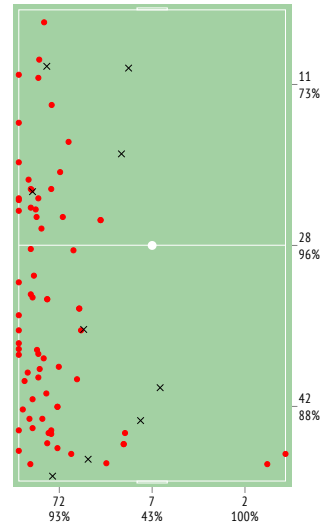

● InStat Index игрока по состоянию на каждые 5 минут
— InStat Index команды по состоянию на каждые 5 минут
● Удачные ТТД   × Неудачные ТТД