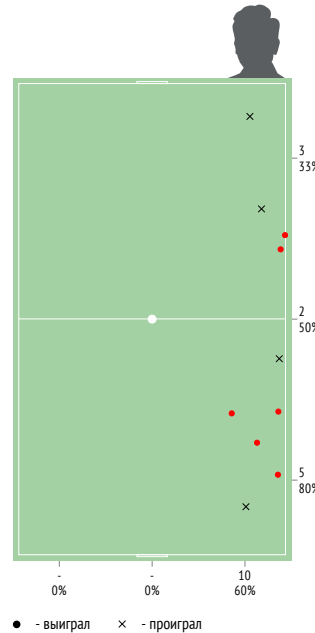

Единоборства

	●	×
24 Шубинов	-	-
2 Липелис	-	-
4 Рудобелец	-	1
13 Забродин	1	-
6 Тугушев	-	-
14 Шкурко	-	-
15 Дорошин	-	-
9 Кильдишев	-	-
3 Сплошнов	1	1
8 Солдатов	1	1
11 Могутов	-	-
12 Краснобаев	-	1
7 Пономарев	3	-
Всего	6	4