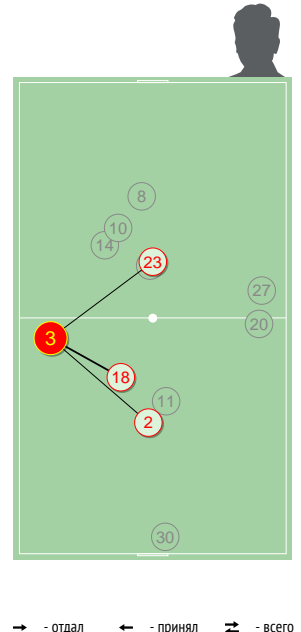

Распределение передач

	→	←	↔
30 Лихонин	3	6	9
2 Кулагин	11	1	12
18 Алборов	8	5	13
20 Егоров	-	1	1
10 Антия	9	-	9
27 Харламов	-	2	2
14 Ефимов	4	1	5
11 Ботов	3	1	4
8 Фаустов	2	4	6
21 Шеин	-	-	-
22 Меркулов	6	1	7
23 Лихобабенко	4	7	11
Всего	50	29	79