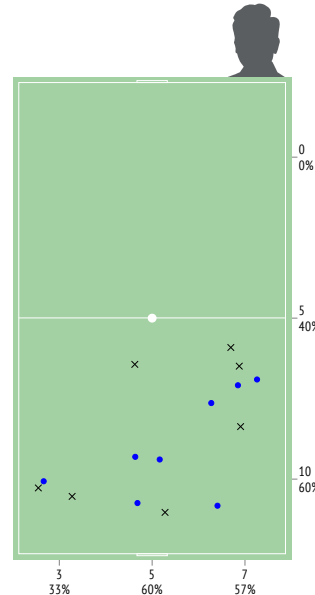

Единоборства

	●	×
30 Лихонин	-	-
2 Кулагин	-	-
3 Капков	-	-
18 Алборов	-	-
20 Егоров	-	-
10 Антия	4	2
27 Харламов	-	-
14 Ефимов	2	-
11 Ботов	-	-
8 Фаустов	-	3
21 Шейн	-	-
22 Меркулов	2	1
23 Лихобабенко	-	1
Всего	8	7