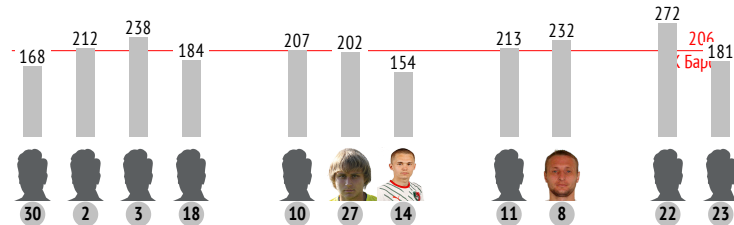

21. Игорь Шеин

	За матч	1 тайм	2 тайм
INSTAT INDEX	-	-	-
Минут на поле	7	-	-
ТТД / удачные	8 / 4 50%	-	8 / 4 50%
Удары / в створ	-	-	-
Фолы	1	-	1
Фолы / на нем	-	-	-
ПЕРЕДАЧИ / ТОЧНЫЕ	1 / 1 100%	-	1 / 1 100%
подготовительные / точные	-	-	-
конструктивные / точные	1 / 1 100%	-	1 / 1 100%
острые / точные	-	-	-
вперед / точные	1 / 1 100%	-	-
назад / точные	-	-	-
вправо / точные	1 / 1 100%	-	-
влево / точные	-	-	-
в штрафную / точные	-	-	-
навесы / точные	-	-	-
длинные / точные	-	-	-
ЕДИНОБОРСТВА / ВЫИГРАННЫЕ	6 / 3 50%	-	6 / 3 50%
в обороне / выигранные	5 / 3 60%	-	5 / 3 60%
в атаке / выигранные	1 / 0 0%	-	1 / 0 0%
вверх / выигранные	2 / 1 50%	-	2 / 1 50%
отборы / удачные	2 / 1 50%	-	2 / 1 50%
обводки / удачные	-	-	-
Перехваты / на чужой половине	-	-	-
Подборы / на чужой половине	-	-	-
Потери мяча / на своей половине	-	-	-
Овладения / на чужой половине	1 / 0	-	1 / 0

INSTAT INDEX ИГРОКА В СРАВНЕНИИ С КОМАНДОЙ