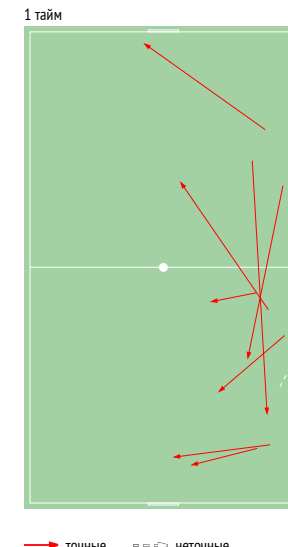

Направление передач