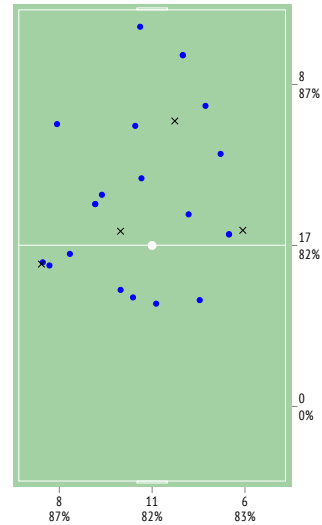

Точки действий игрока

ТТД В ДИНАМИКЕ МАТЧА

● Действия игрока
○ Действия команды

INSTAT INDEX

● InStat Index игрока по состоянию на каждые 5 минут
○ InStat Index команды по состоянию на каждые 5 минут

Направление передач