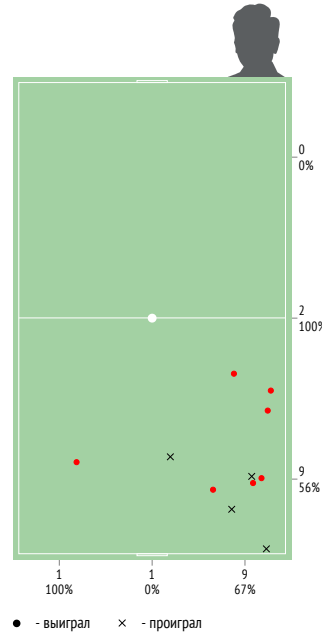

Точки действий игрока

Направление передач

Единоборства

	●	×
24 Шубинов	-	-
2 Липелис	-	-
4 Рудобелец	1	1
13 Забродин	-	-
6 Тугушев	-	-
14 Шкурко	-	-
15 Дорошин	-	-
9 Кильдишев	-	-
3 Сплошнов	4	-
8 Солдатов	-	-
11 Могутов	-	2
12 Краснобаев	-	-
7 Пономарев	2	1
Всего	7	4