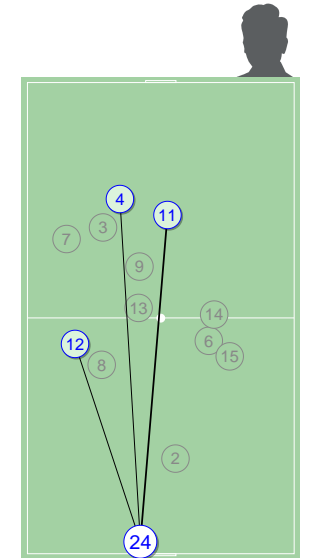

→ - отдал ← - принял ⇄ - всего