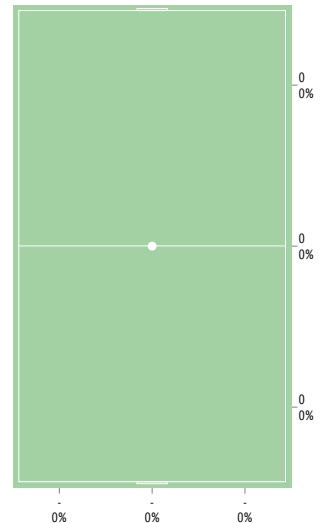

● Удачные ТТД × Неудачные ТТД

Направление передач

1 тайм

→ точные --- неточные

2 тайм

Единоборства

Игрок	●	×
30 Лихонин	-	-
2 Кулагин	-	-
3 Капков	-	-
18 Алборов	-	-
20 Егоров	-	-
10 Антия	-	-
27 Харламов	-	-
14 Ефимов	-	-
11 Ботов	-	-
8 Фаустов	-	-
21 Шеин	-	-
22 Меркулов	-	-
23 Лихобабенко	-	-
Всего	-	-