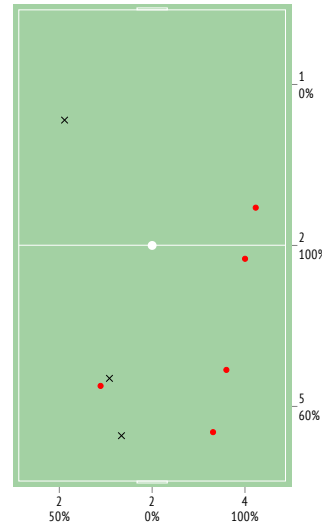

21. Игорь Шеин

	За матч	1 тайм	2 тайм
INSTAT INDEX	-	-	-
Минут на поле	7	-	-
ТТД / удачные	8 / 4 50%	-	8 / 4 50%
Удары / в створ	-	-	-
Фолы	1	-	1
Фолы / на нем	-	-	-
ПЕРЕДАЧИ / ТОЧНЫЕ	1 / 1 100%	-	1 / 1 100%
подготовительные / точные	-	-	-
конструктивные / точные	1 / 1 100%	-	1 / 1 100%
острые / точные	-	-	-
вперед / точные	1 / 1 100%	-	-
назад / точные	-	-	-
вправо / точные	1 / 1 100%	-	-
влево / точные	-	-	-
в штрафную / точные	-	-	-
навесы / точные	-	-	-
длинные / точные	-	-	-
ЕДИНОБОРСТВА / ВЫИГРАННЫЕ	6 / 3 50%	-	6 / 3 50%
в обороне / выигранные	5 / 3 60%	-	5 / 3 60%
в атаке / выигранные	1 / 0 0%	-	1 / 0 0%
вверх / выигранные	2 / 1 50%	-	2 / 1 50%
отборы / удачные	2 / 1 50%	-	2 / 1 50%
обводки / удачные	-	-	-
Перехваты / на чужой половине	-	-	-
Подборы / на чужой половине	-	-	-
Потери мяча / на своей половине	-	-	-
Овладения / на чужой половине	1 / 0	-	1 / 0

INSTAT INDEX ИГРОКА В СРАВНЕНИИ С КОМАНДОЙ

Точки действий игрока

ТТД В ДИНАМИКЕ МАТЧА

● Действия игрока
○ Действия команды

INSTAT INDEX

● Instat Index игрока по состоянию на каждые 5 минут
○ Instat Index команды по состоянию на каждые 5 минут

Направление передач

1 тайм

2 тайм

→ точные   - - - неточные

Единоборства

Игрок	●	×
24 Шубинов	-	-
2 Липелис	-	-
4 Рудобелец	-	-
13 Забродин	1	-
6 Тугушев	-	1
14 Шкурко	-	-
15 Дорошин	-	-
9 Кильдишев	-	1
3 Сплошнов	-	-
8 Солдатов	-	1
11 Могутов	1	-
12 Краснобаев	-	-
7 Пономарев	1	-
Всего	3	3

Распределение передач

Игрок	→	←	↔
30 Лихонин	-	1	1
2 Кулагин	-	-	-
3 Капков	-	-	-
18 Алборов	-	-	-
20 Егоров	-	-	-
10 Антия	-	-	-
27 Харламов	1	-	1
14 Ефимов	-	-	-
11 Ботов	-	-	-
8 Фаустов	-	-	-
22 Меркулов	-	-	-
23 Лихобабенко	-	-	-
Всего	1	1	2

→ - отдал   ← - принял   ↔ - всего