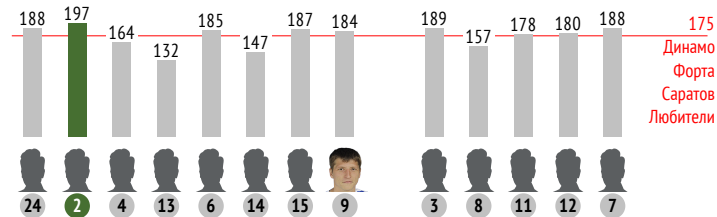

2. Владимир Липелис

	За матч	1 тайм	2 тайм
INSTAT INDEX	197	-	-
Минут на поле	51	-	-
ТТД / удачные	45 / 34 76%	23 / 18 78%	22 / 16 73%
Удары / в створ	-	-	-
Фолы	2	1	1
Фолы / на нем	-	-	-
ПЕРЕДАЧИ / ТОЧНЫЕ	16 / 14 88%	8 / 7 88%	8 / 7 88%
подготовительные / точные	1 / 1 100%	-	1 / 1 100%
конструктивные / точные	14 / 13 93%	8 / 7 88%	6 / 6 100%
острые / точные	1 / 0 0%	-	-
вперед / точные	15 / 13 87%	-	-
назад / точные	1 / 1 100%	-	-
вправо / точные	7 / 6 86%	-	-
влево / точные	9 / 8 89%	-	-
в штрафную / точные	-	-	-
навесы / точные	-	-	-
длинные / точные	4 / 3 75%	-	-
ЕДИНОБОРСТВА / ВЫИГРАННЫЕ	15 / 8 53%	7 / 4 57%	8 / 4 50%
в обороне / выигранные	15 / 8 53%	7 / 4 57%	8 / 4 50%
в атаке / выигранные	-	-	-
вверх / выигранные	5 / 4 80%	2 / 2 100%	3 / 2 67%
отборы / удачные	2 / 1 50%	1 / 1 100%	1 / 0 0%
обводки / удачные	-	-	-
Перехваты / на чужой половине	9 / 1	5 / 0	4 / 1
Подборы / на чужой половине	2 / 0	1 / 0	1 / 0
Потери мяча / на своей половине	1 / 1	-	1 / 1
Овладения / на чужой половине	8 / 0	3 / 0	5 / 0

INSTAT INDEX ИГРОКА В СРАВНЕНИИ С КОМАНДОЙ