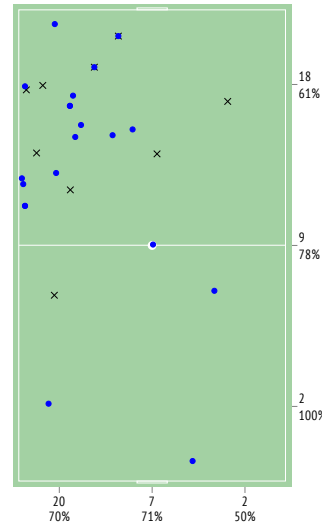

● Удачные ТТД   × Неудачные ТТД