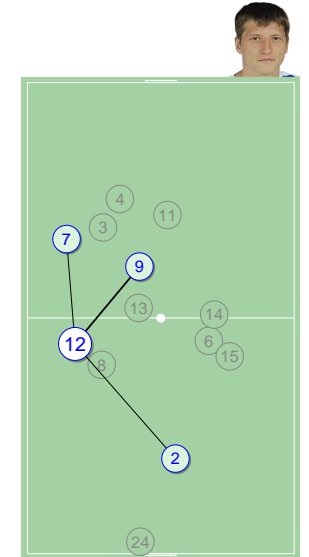

→ - отдал   ← - принял   ⇄ - всего